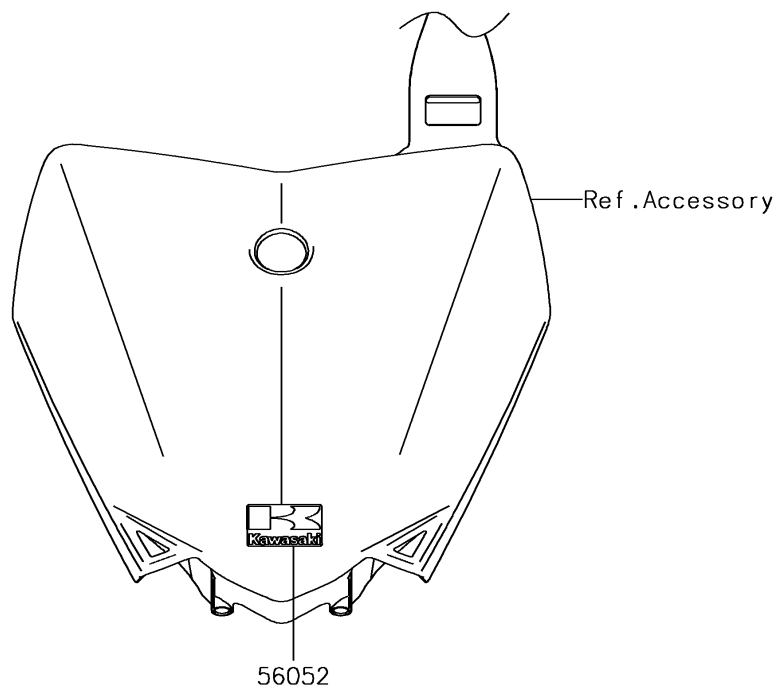

2015 KLX®110 PARTS DIAGRAM

Decals(CFF)

F2861

2015 KLX®110 PARTS LIST

Decals(CFF)

ITEM NAME	PART NUMBER	QUANTITY
MARK,NUMBER PLATE,KAWASAKI (Ref # 56052)	56052-0968	1
PATTERN,SHROUD,LH,UPP (Ref # 56069)	56069-7415	1
PATTERN,SHROUD,LH,LWR (Ref # 56069A)	56069-7416	1
PATTERN,SHROUD,RH,UPP (Ref # 56069B)	56069-7417	1
PATTERN,SHROUD,RH,LWR (Ref # 56069C)	56069-7418	1