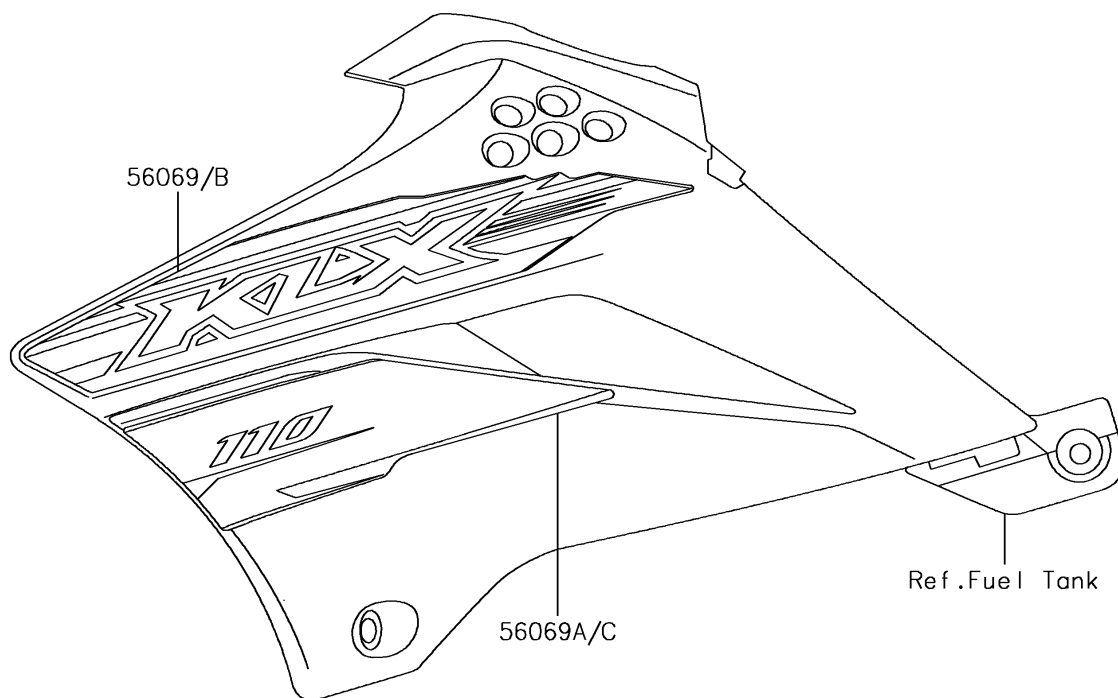

2015 KLX®110 PARTS DIAGRAM

Decals(CFF)

F2861

2015 KLX®110 PARTS LIST

Decals(CFF)

ITEM NAME	PART NUMBER	QUANTITY
MARK,NUMBER PLATE,KAWASAKI (Ref # 56052)	56052-0968	1
PATTERN,SHROUD,LH,UPP (Ref # 56069)	56069-7415	1
PATTERN,SHROUD,LH,LWR (Ref # 56069A)	56069-7416	1
PATTERN,SHROUD,RH,UPP (Ref # 56069B)	56069-7417	1
PATTERN,SHROUD,RH,LWR (Ref # 56069C)	56069-7418	1