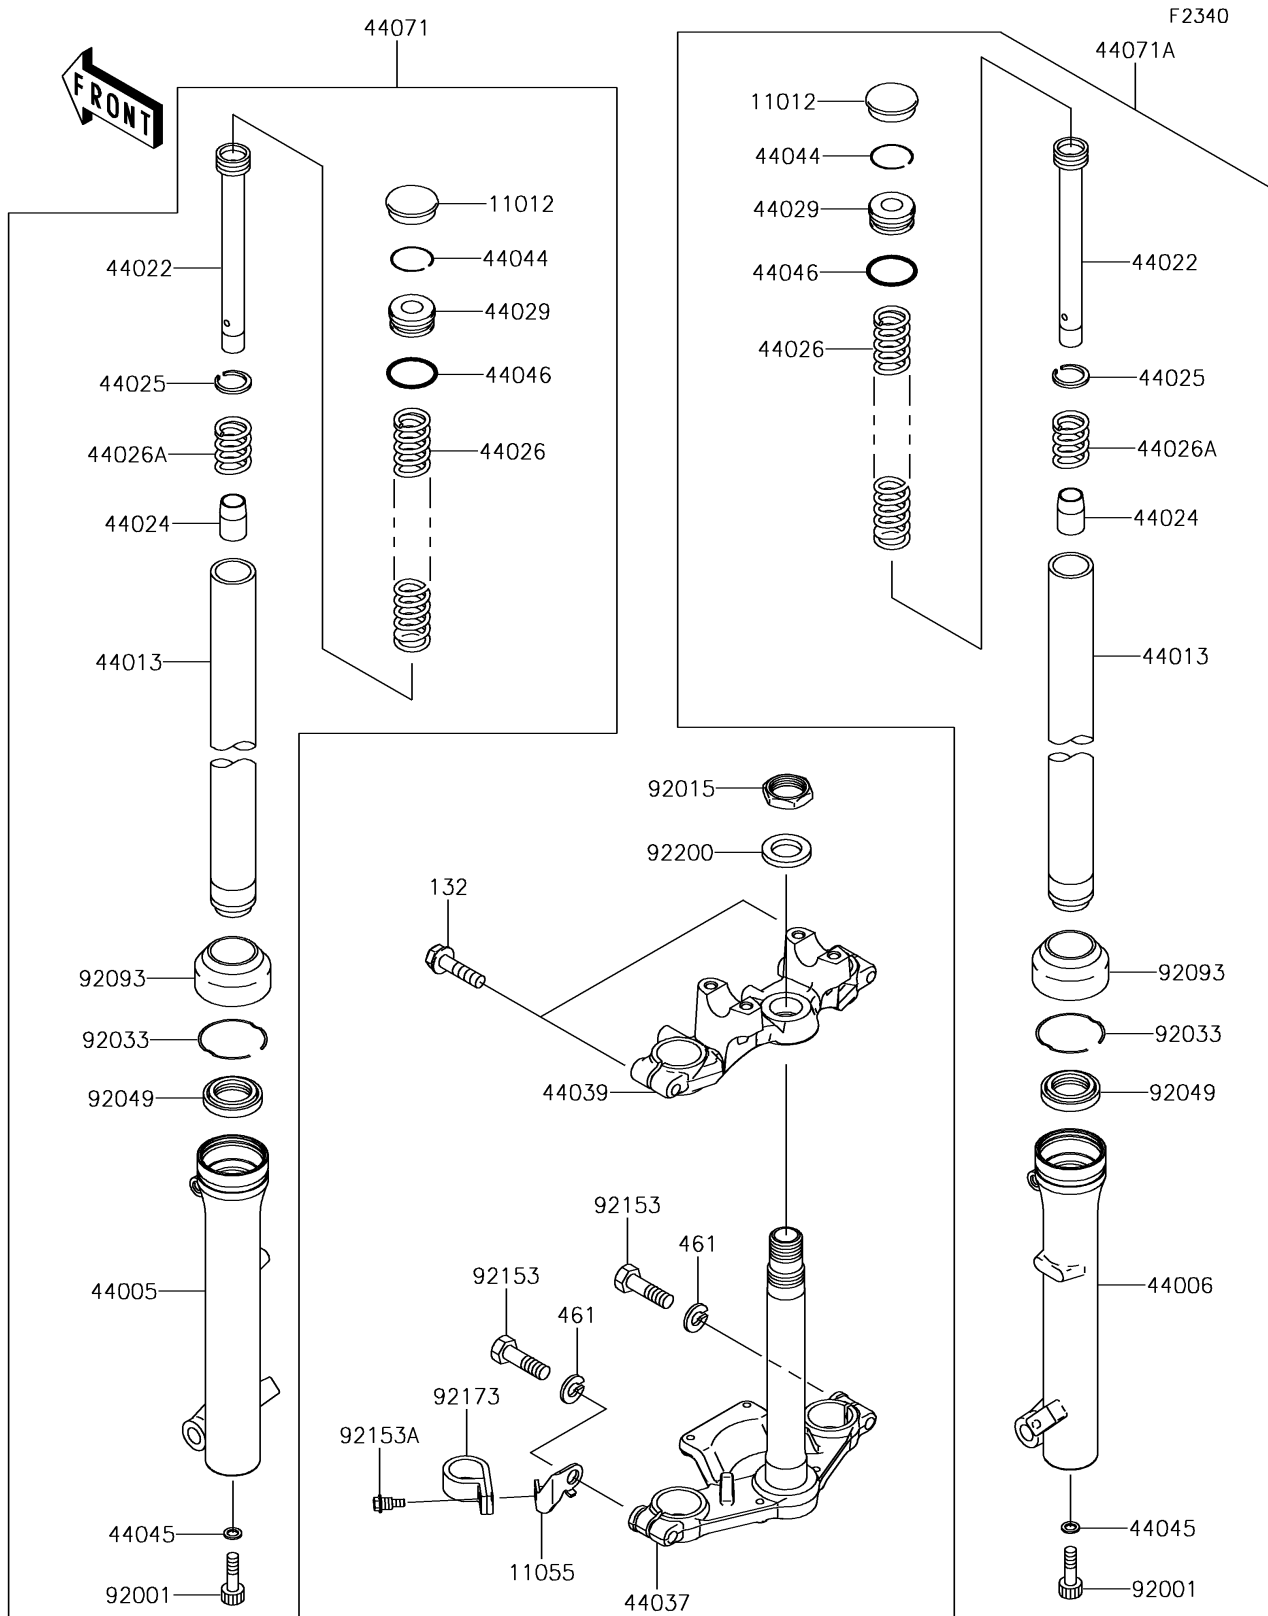

## 2015 KLX® 110 PARTS DIAGRAM

Front Fork

## 2015 KLX®110 PARTS LIST

Front Fork

ITEM NAME	PART NUMBER	QUANTITY
CAP,RUBBER,FORK TOP (Ref # 11012)	11012-1067	1
BRACKET (Ref # 11055)	11055-1631	1
BOLT-FLANGED-SMALL,8X35 (Ref # 132)	132BA0835	1
PIPE-LEFT FORK OUTER,P.SILVER (Ref # 44005)	44005-0039-458	1
PIPE-RIGHT FORK OUTER,P.SILVER (Ref # 44006)	44006-0038-458	1
PIPE-FORK INNER (Ref # 44013)	44013-0018	1
CYLINDER-FORK (Ref # 44022)	44022-1346	1
CAP-OIL-LOCK (Ref # 44024)	44024-1071	1
RING-FORK PISTON (Ref # 44025)	44025-1061	1
SPRING-FRONT FORK (Ref # 44026)	44026-0147	1
SPRING-FRONT FORK,REBOUND (Ref # 44026A)	44026-060	1
SEAT-FORK SPRING (Ref # 44029)	44029-022	1
HOLDER-FORK UNDER,P.SILVER (Ref # 44037)	44037-0105-458	1
HOLDER-FORK UPPER (Ref # 44039)	44039-0093	1
RING-SNAP (Ref # 44044)	44044-023	1
GASKET,FORK CYLINDER BOLT (Ref # 44045)	44045-051	1
RING-O (Ref # 44046)	44046-025	1
DAMPER-ASSY,FORK,LH,P.SILVER (Ref # 44071)	44071-0639-458	1
DAMPER-ASSY,FORK,RH,P.SILVER (Ref # 44071A)	44071-0640-458	1
WASHER-SPRING,10MM (Ref # 461)	461DA1000	1
BOLT,FORK CYLINDER (Ref # 92001)	92001-1464	1
NUT,STEERING STEM,22MM (Ref # 92015)	92015-1653	1
RING-SNAP,FORK OUTER TUBE (Ref # 92033)	92033-1028	1
SEAL-OIL,FORK OUTER TUBE (Ref # 92049)	92049-1069	1
DUST SHIELD,FORK (Ref # 92093)	92093-1054	1
BOLT,10X35 (Ref # 92153)	92153-1199	1
BOLT,FLANGED (Ref # 92153A)	92153-1397	1
CLAMP (Ref # 92173)	92173-0166	1
WASHER,STEERING STEM (Ref # 92200)	92200-0517	1