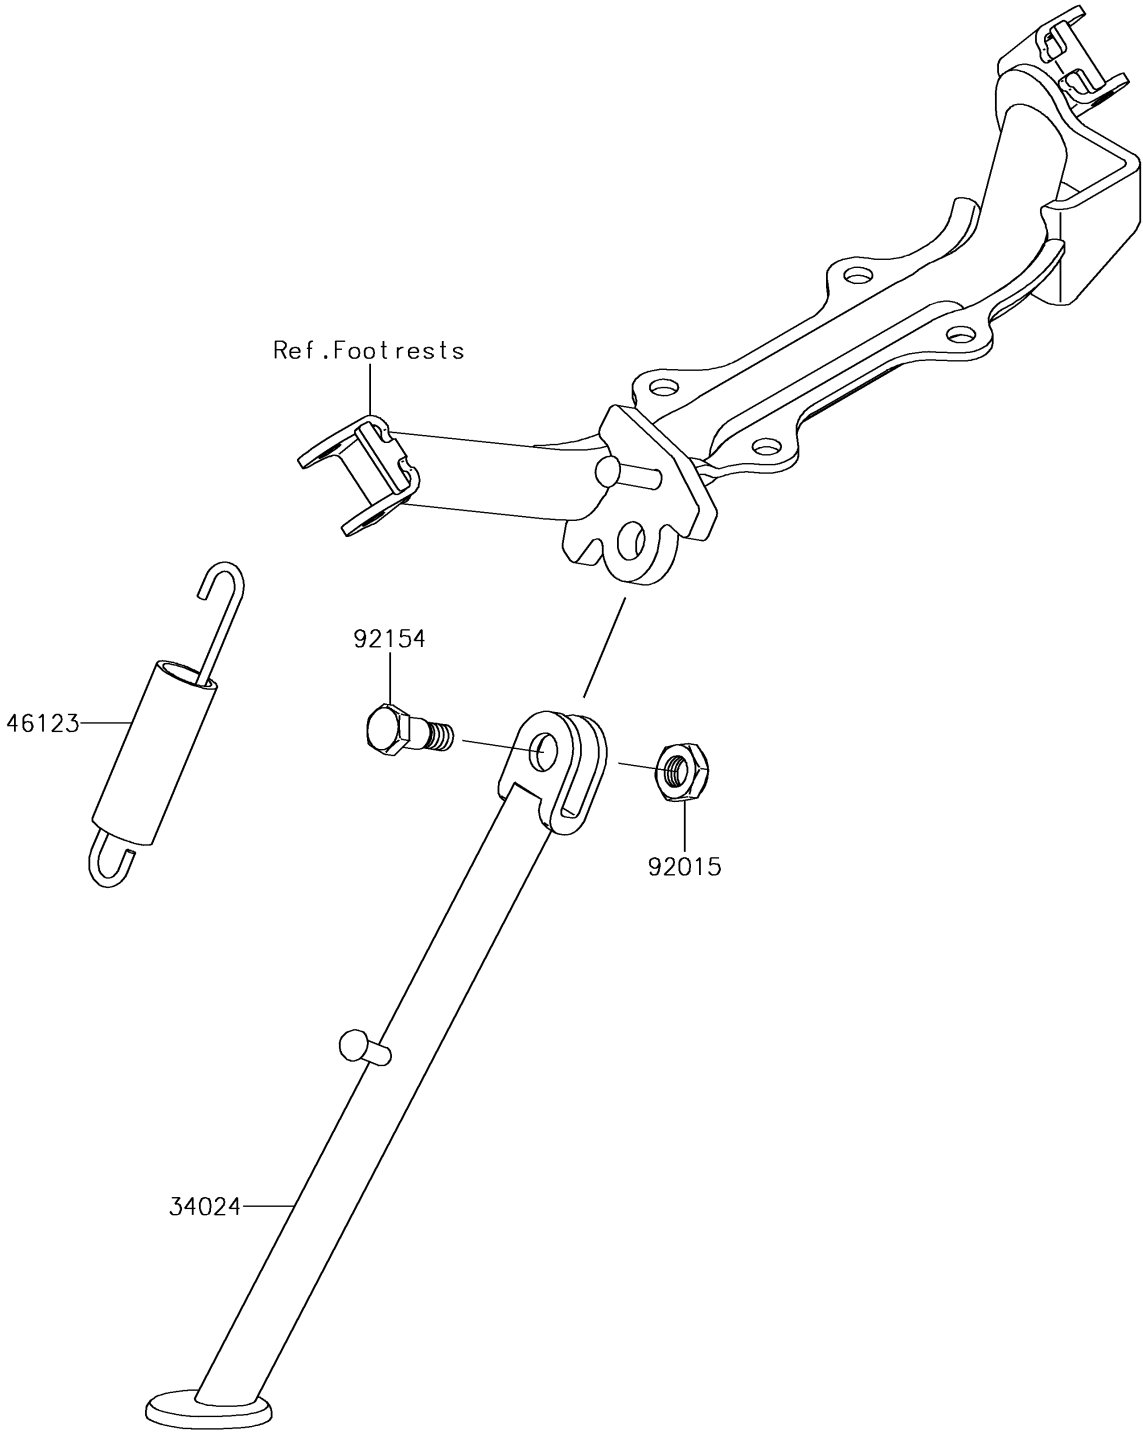

2015 KLX®110 PARTS DIAGRAM

Stand(s)

F2190

2015 KLX®110 PARTS LIST

Stand(s)

ITEM NAME	PART NUMBER	QUANTITY
STAND-SIDE,P.SILVER (Ref # 34024)	34024-0084-458	1
SPRING-COMP,STAND (Ref # 46123)	46123-1059	1
NUT,LOCK,10MM,BLACK (Ref # 92015)	92015-1188	1
BOLT,SIDE STAND (Ref # 92154)	92154-0976	1