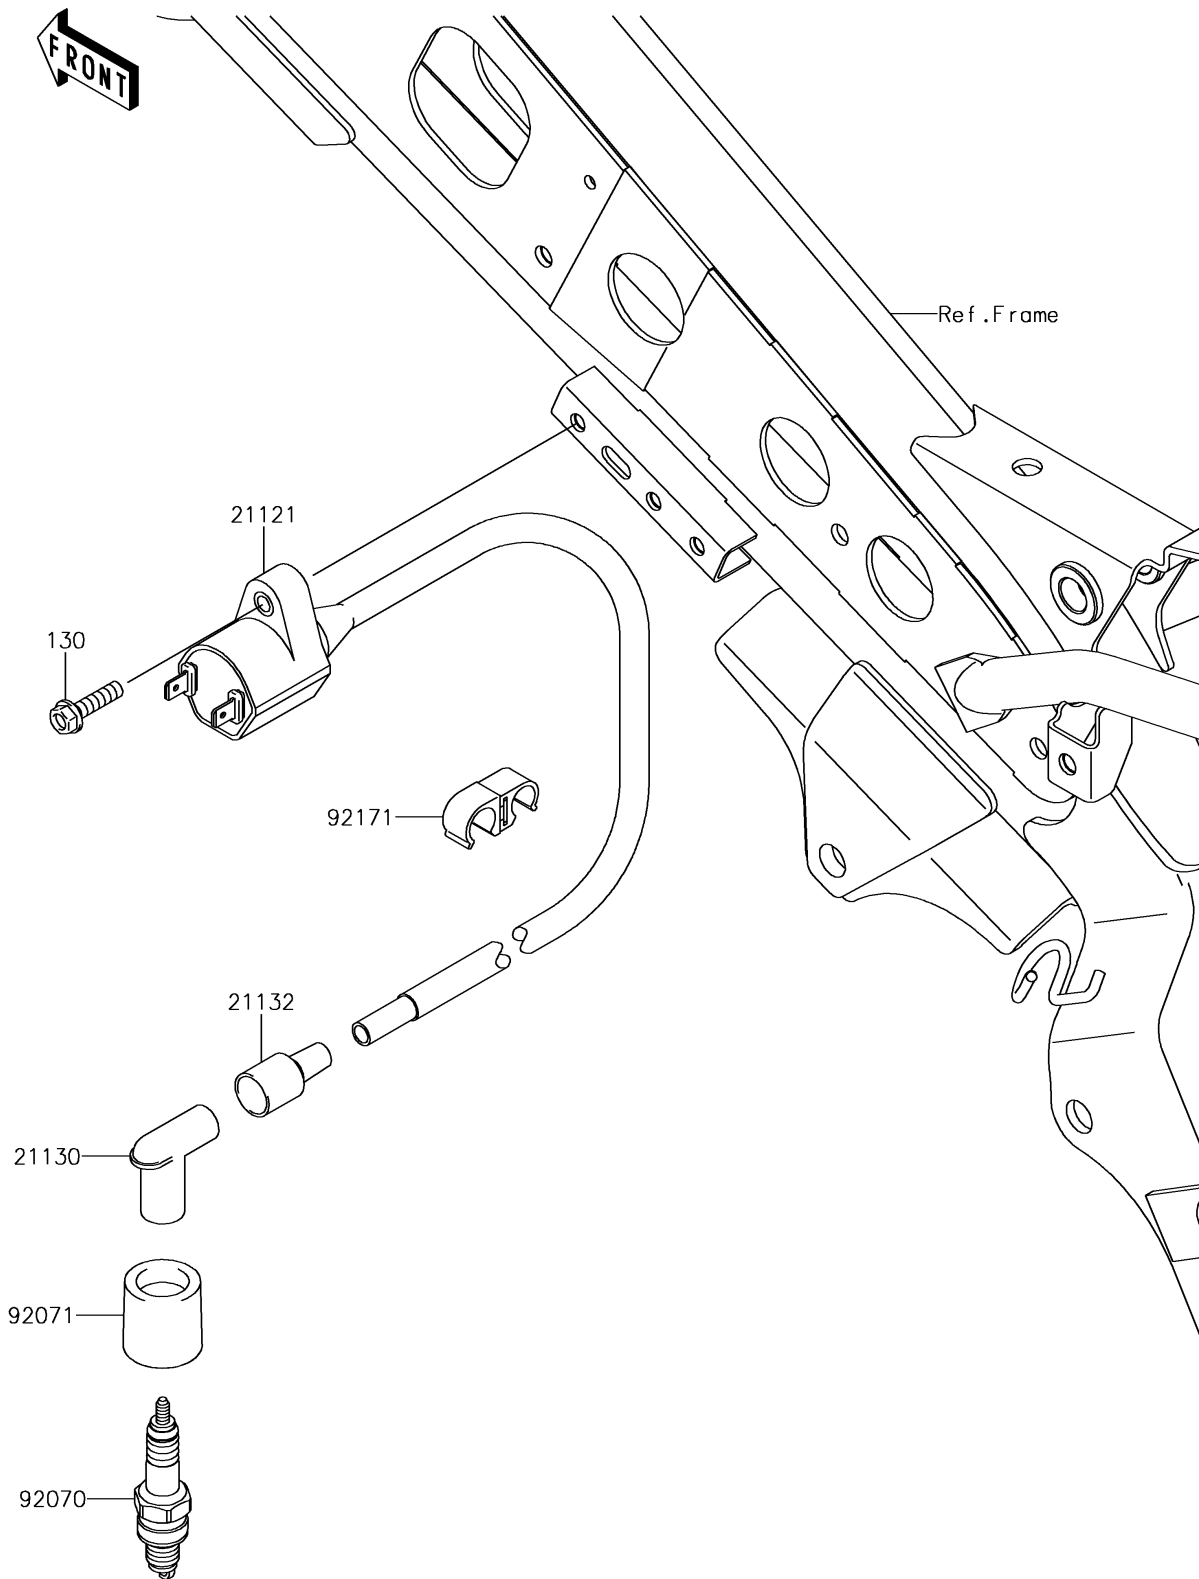

2015 KLX[®]110 PARTS DIAGRAM

Ignition System

E1830

2015 KLX®110 PARTS LIST

Ignition System

ITEM NAME	PART NUMBER	QUANTITY
BOLT-FLANGED,5X20 (Ref # 130)	130BA0520	1
COIL-IGNITION (Ref # 21121)	21121-1311	1
CAP-SPARK PLUG (Ref # 21130)	21130-1003	1
GROMMET,HIGH TENSION (Ref # 21132)	21132-005	1
PLUG-SPARK,CR6HSA(NGK) (Ref # 92070)	92070-0023	1
GROMMET,PLUG CAP (Ref # 92071)	92071-1184	1
CLAMP (Ref # 92171)	92171-1487	1