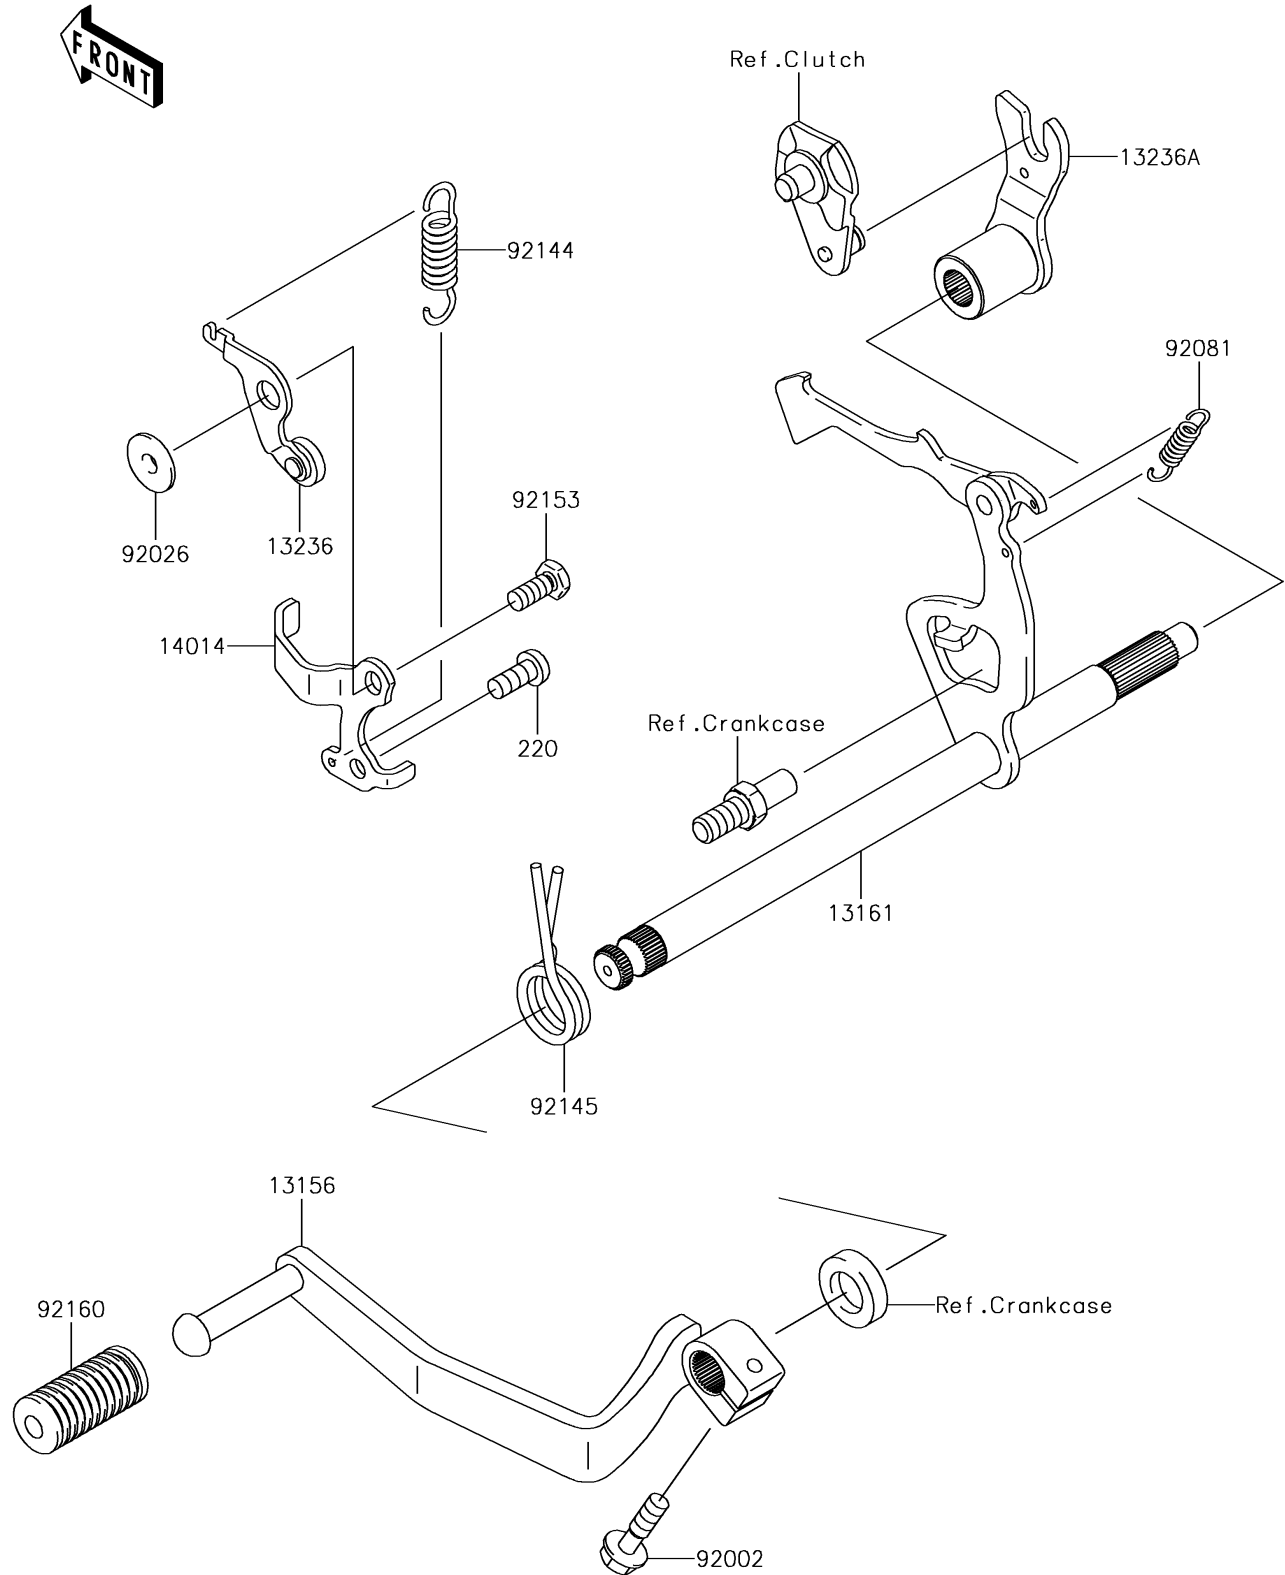

2015 KLX® 110 PARTS DIAGRAM

Gear Change Mechanism

E1370

2015 KLX® 110 PARTS LIST

Gear Change Mechanism

ITEM NAME	PART NUMBER	QUANTITY
LEVER-CHANGE (Ref # 13156)	13156-0144	1
LEVER-COMP-CHANGE SHAFT (Ref # 13161)	13161-0019	1
LEVER-COMP,POSITION (Ref # 13236)	13236-1256	1
LEVER-COMP (Ref # 13236A)	13236-1288	1
PLATE-POSITION (Ref # 14014)	14014-0037	1
SCREW-PAN-CROS,6X14 (Ref # 220)	220AA0614	1
BOLT,6X20 (Ref # 92002)	92002-1237	1
SPACER (Ref # 92026)	92026-1217	1
SPRING,CHANGE LEVER (Ref # 92081)	92081-076	1
SPRING (Ref # 92144)	92144-1590	1
SPRING (Ref # 92145)	92145-0757	1
BOLT,6X14 (Ref # 92153)	92153-0571	1
DAMPER,CHANGE PEDAL (Ref # 92160)	92160-1036	1