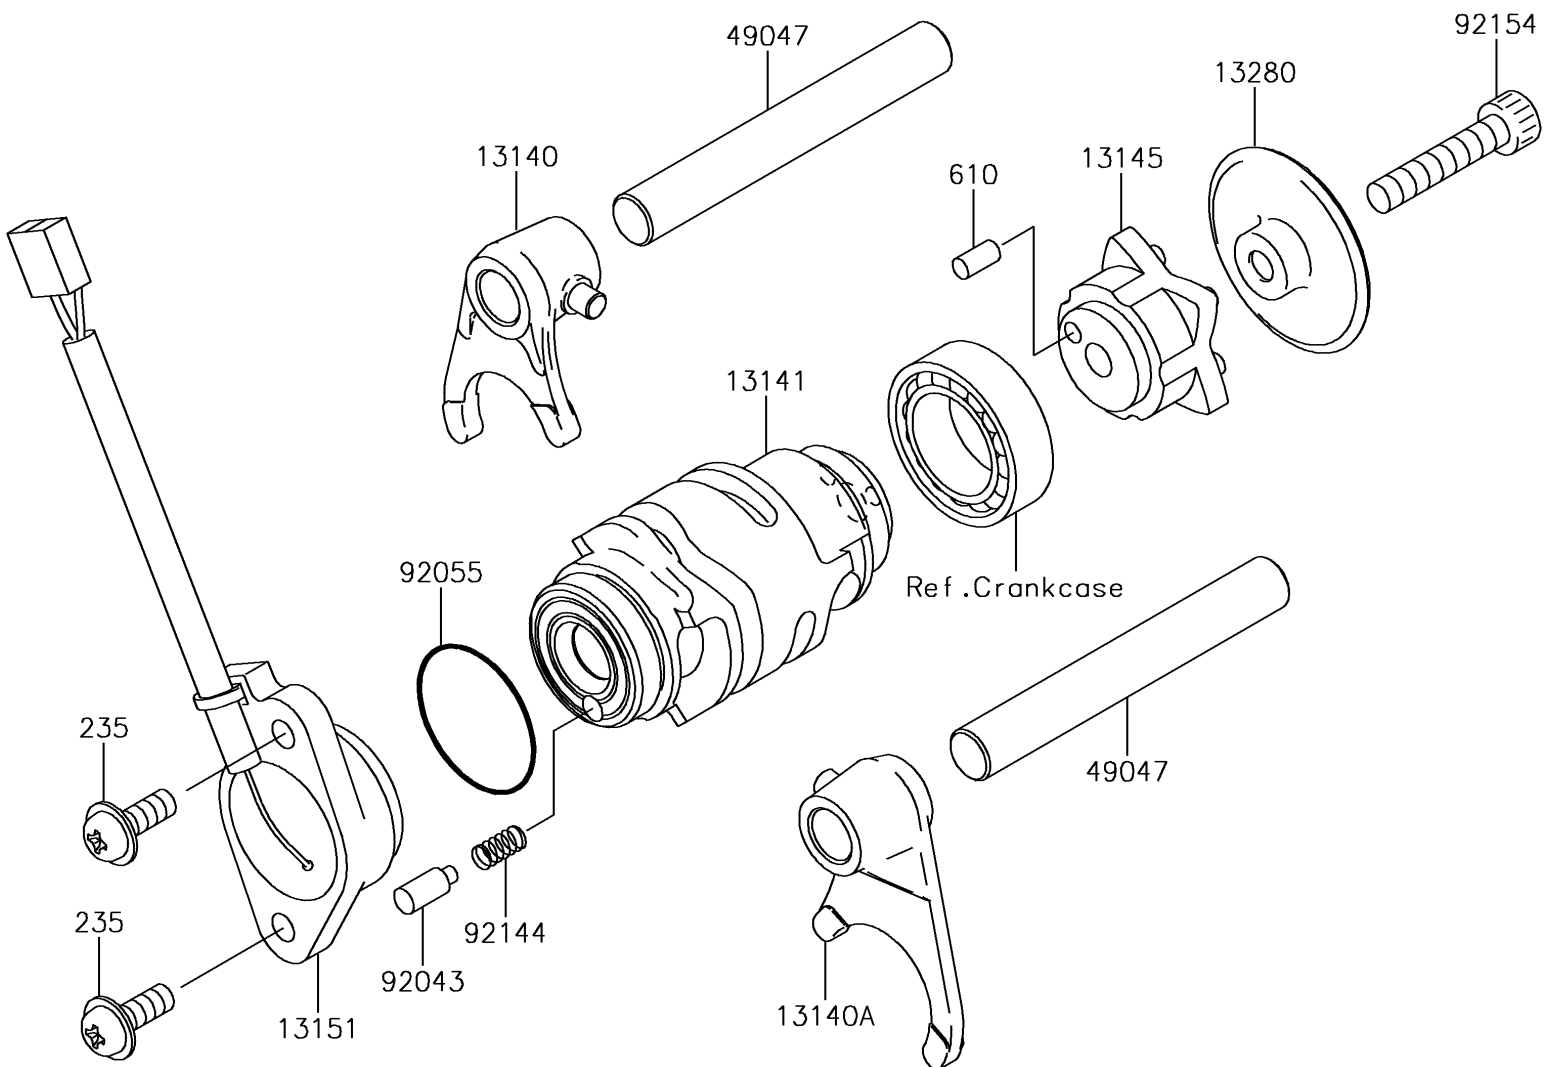

## 2015 KLX® 110 PARTS DIAGRAM

Gear Change Drum/Shift Fork(s)

E1362

## 2015 KLX®110 PARTS LIST

Gear Change Drum/Shift Fork(s)

ITEM NAME	PART NUMBER	QUANTITY
FORK-SHIFT (Ref # 13140)	13140-0036	1
FORK-SHIFT (Ref # 13140A)	13140-0037	1
DRUM-CHANGE (Ref # 13141)	13141-0055	1
CAM-CHANGE DRUM (Ref # 13145)	13145-0049	1
SWITCH-COMP (Ref # 13151)	13151-0050	1
HOLDER (Ref # 13280)	13280-1228	1
SCREW-PAN-WP-CROS,5X14 (Ref # 235)	235AA0514	1
ROD-SHIFT (Ref # 49047)	49047-1058	1
ROLLER,4X8 (Ref # 610)	610A0408	1
PIN (Ref # 92043)	92043-1385	1
RING-O,27.7X2.4 (Ref # 92055)	92055-091	1
SPRING (Ref # 92144)	92144-1245	1
BOLT,SOCKET,6X30 (Ref # 92154)	92154-0388	1