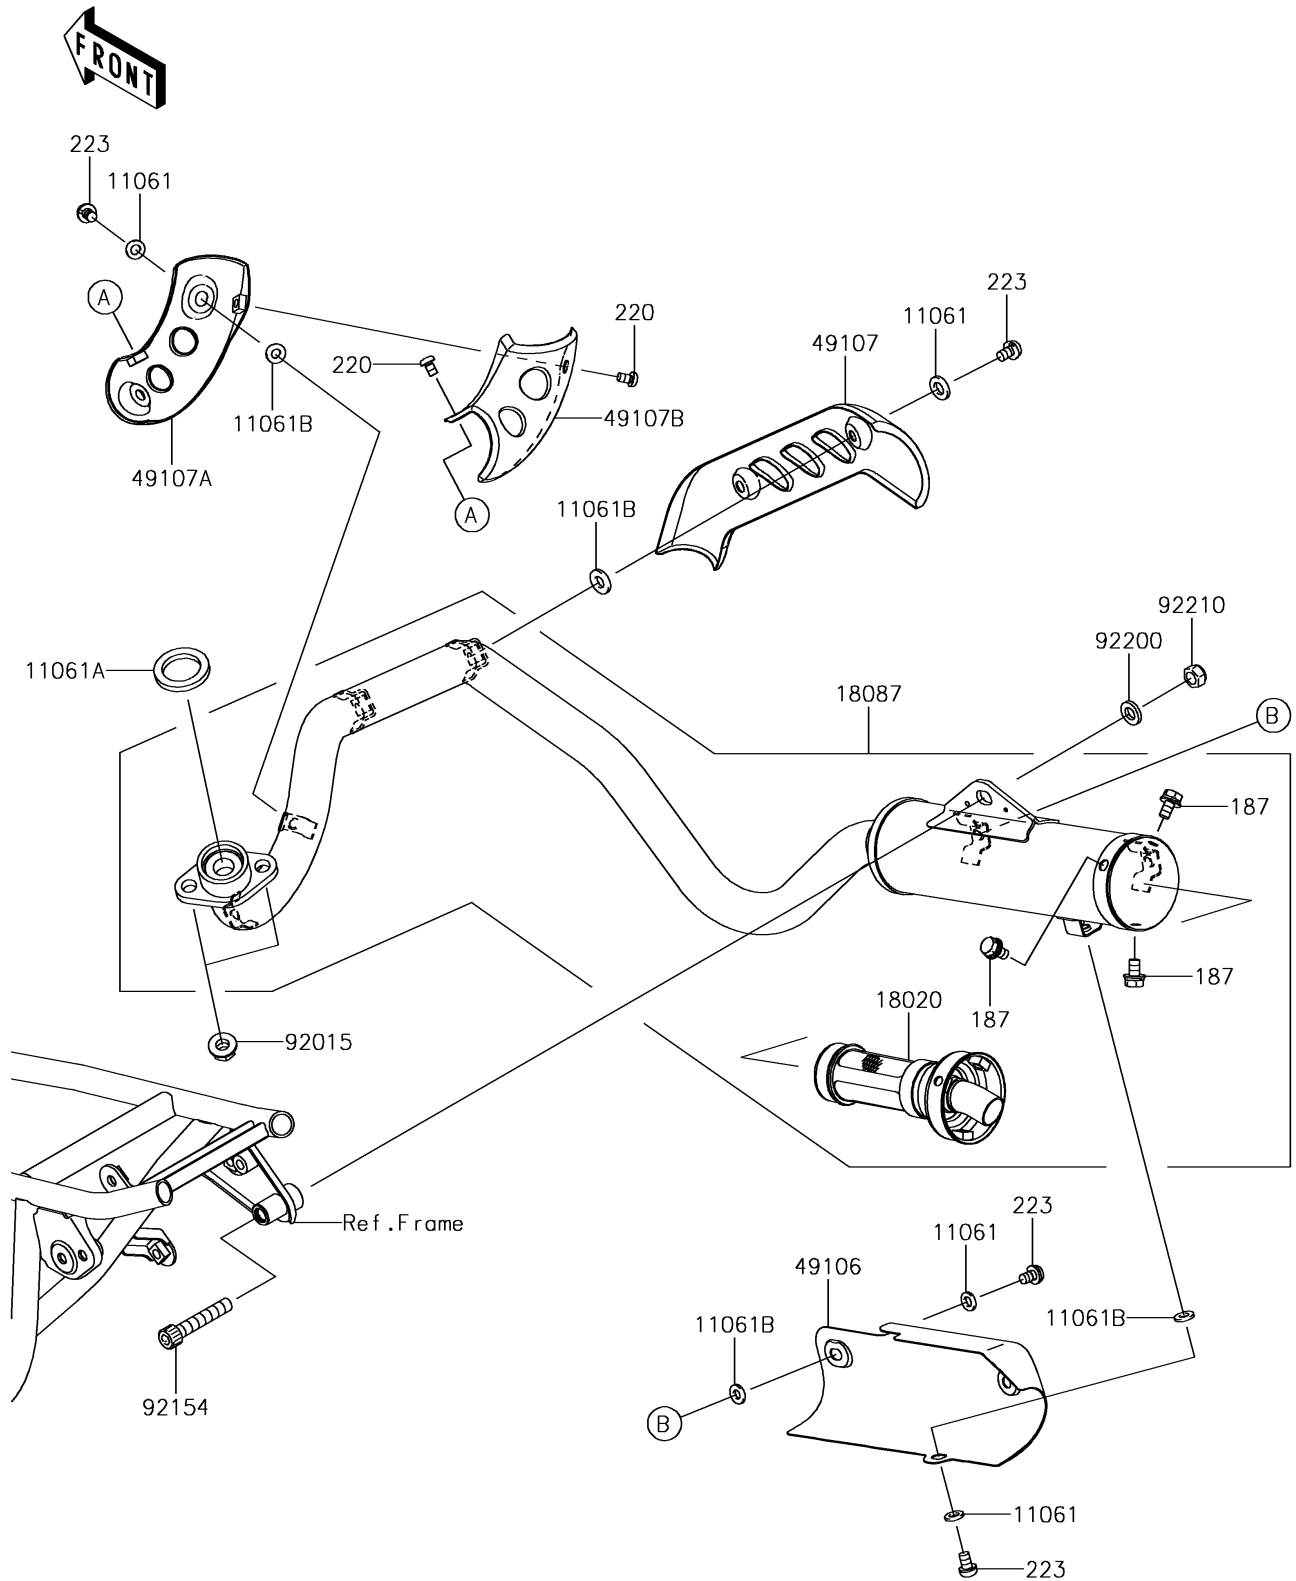

2015 KLX[®]110 PARTS DIAGRAM

Muffler(s)

E1140

2015 KLX® 110 PARTS LIST

Muffler(s)

ITEM NAME	PART NUMBER	QUANTITY
GASKET,6.2X11.5X1.5 (Ref # 11061)	11061-0372	1
GASKET,EXHAUST PIPE (Ref # 11061A)	11061-1112	1
GASKET,5.8X12X1.5 (Ref # 11061B)	11061-1148	1
BAFFLE (Ref # 18020)	18020-0084	1
MUFFLER (Ref # 18087)	18087-0266	1
BOLT-UPSET-WSP,6X12 (Ref # 187)	187AA0612	1
SCREW-PAN-CROS,5X8 (Ref # 220)	220AB0508	1
SCREW-PAN-WS-CROS,6X10 (Ref # 223)	223AB0610	1
COVER-MUFFLER (Ref # 49106)	49106-0094	1
COVER-EXHAUST PIPE (Ref # 49107)	49107-1213	1
COVER-EXHAUST PIPE (Ref # 49107A)	49107-1217	1
COVER-EXHAUST PIPE (Ref # 49107B)	49107-1221	1
NUT,8MM (Ref # 92015)	92015-1402	1
BOLT,SOCKET,8X45 (Ref # 92154)	92154-0361	1
WASHER,8.1X15X2.3 (Ref # 92200)	92200-0449	1
NUT,LOCK,8MM (Ref # 92210)	92210-0606	1