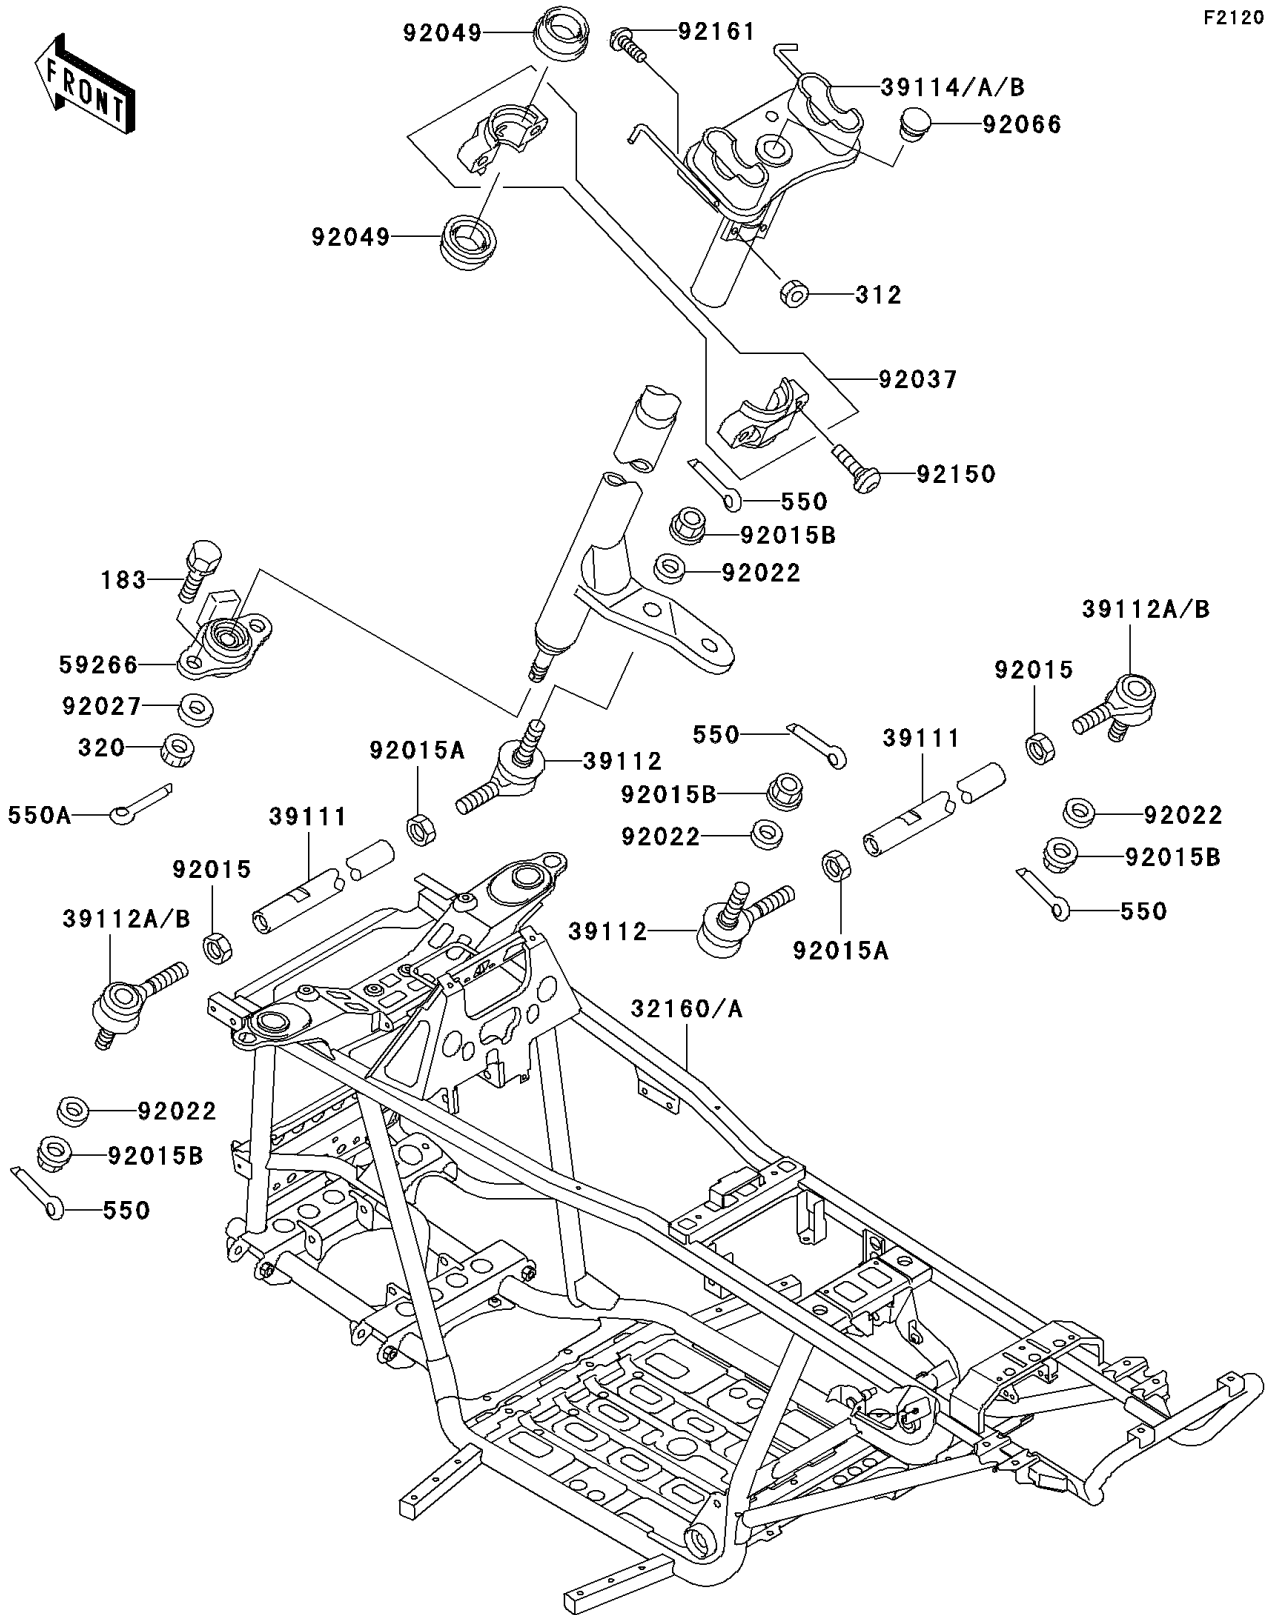

1999 Prairie® 300 PARTS DIAGRAM

Frame

F2120

1999 Prairie® 300 PARTS LIST

Frame

ITEM NAME	PART NUMBER	QUANTITY
BOLT-UPSET-WS-SMALL,8X22 (Ref # 183)	183G0822	1
NUT-HEX,6MM,BLACK (Ref # 312)	312C0600	1
NUT-CASTLE (Ref # 320)	320H1000	1
PIN-COTTER,2.0X15 (Ref # 550)	550D2015	1
PIN-COTTER,2.5X18 (Ref # 550A)	550D2518	1
FRAME-COMP (Ref # 32160)	32160-1528	1
ROD-TIE (Ref # 39111)	39111-1090	1
RODEND-TIE (Ref # 39112)	39112-1063	1
RODEND-TIE (Ref # 39112A)	39112-1064	1
SHAFT-COMP-STRG (Ref # 39114)	39114-1082	1
JOINT-BALL (Ref # 59266)	59266-1105	1
NUT,LOCK,10MM (Ref # 92015)	92015-1460	1
NUT,LOCK,10MM (Ref # 92015A)	92015-1494	1
NUT,LOCK,FLANGED,10MM (Ref # 92015B)	92015-1717	1
WASHER,10.5X20X1 (Ref # 92022)	92022-239	1
COLLAR,10X21.3X7 (Ref # 92027)	92027-1817	1
CLAMP,STEERING SHAFT (Ref # 92037)	92037-1975	1
SEAL-OIL,SR7 25 34 7.8 NS (Ref # 92049)	92049-1278	1
PLUG (Ref # 92066)	92066-1220	1
BOLT (Ref # 92150)	92150-1058	1
DAMPER (Ref # 92161)	92161-1101	1