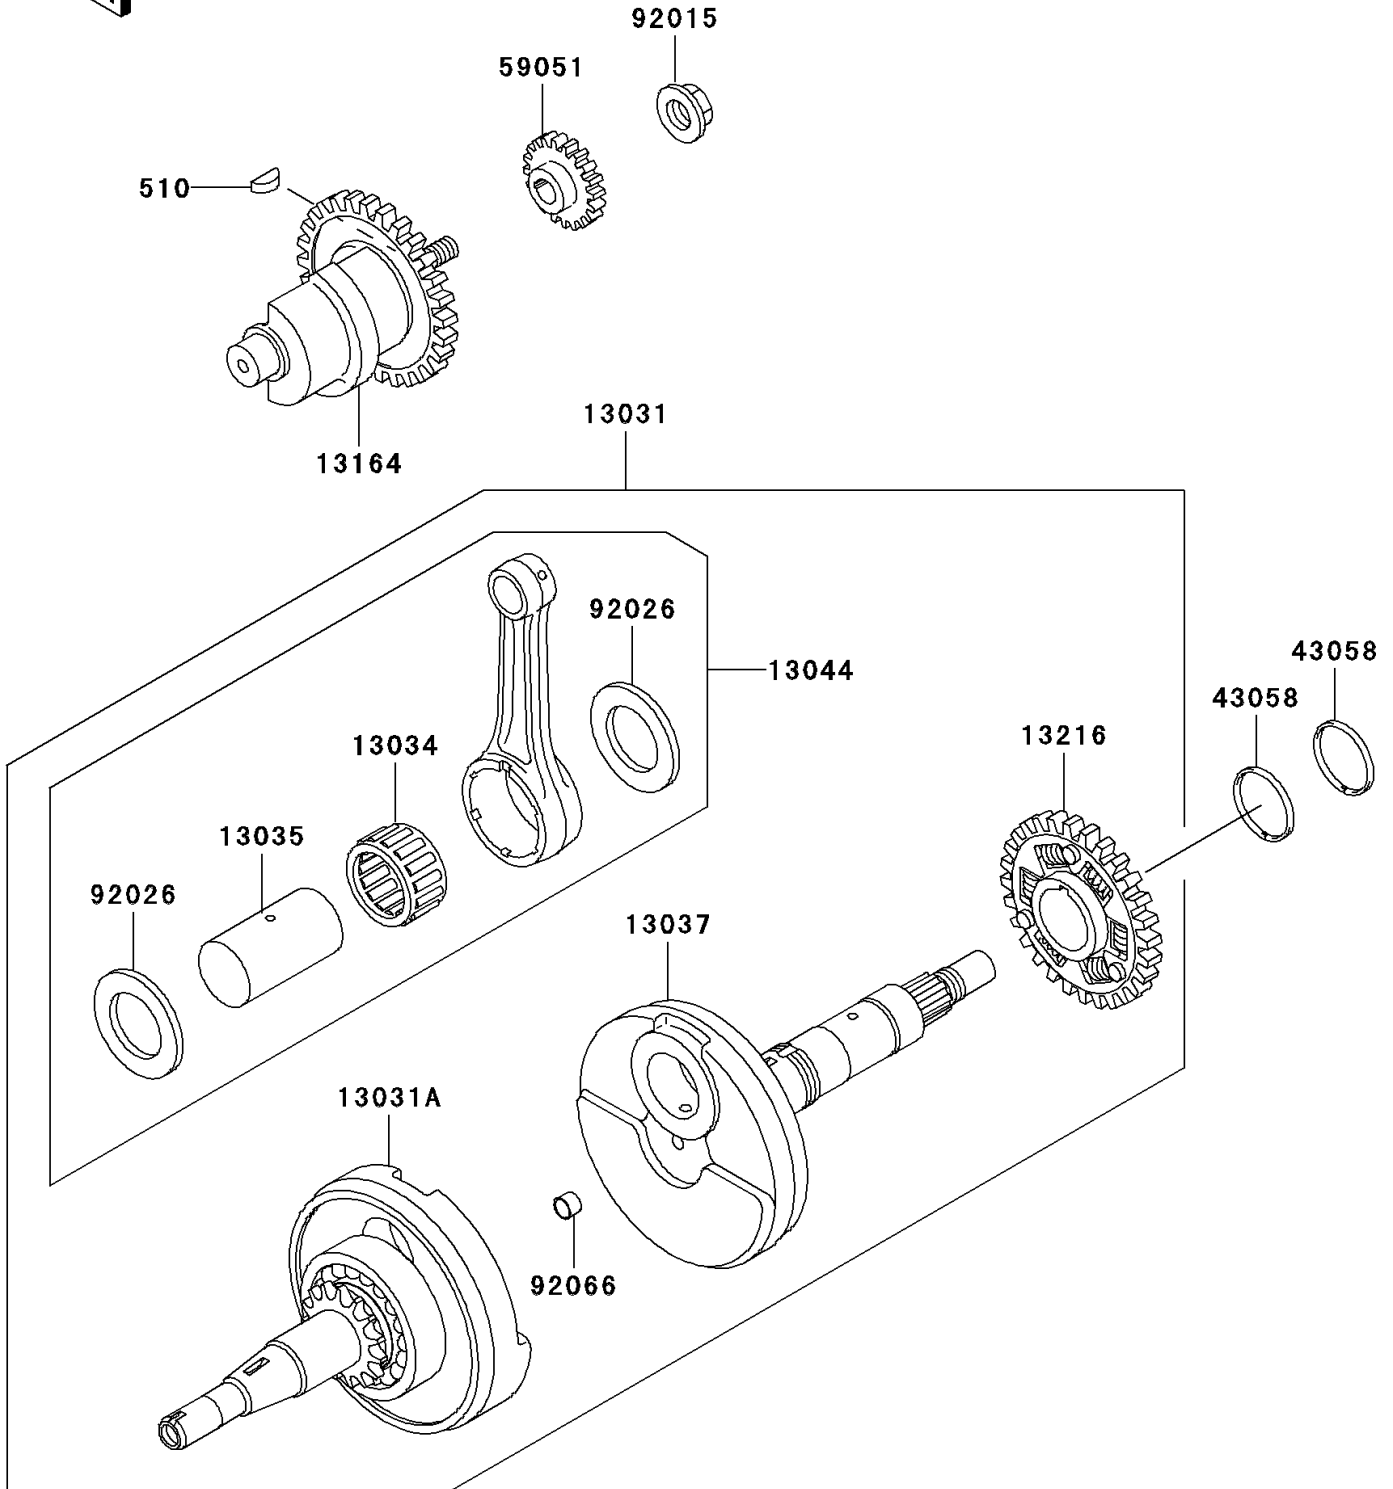

## 1999 Prairie® 300 PARTS DIAGRAM

Crankshaft

E1321

## 1999 Prairie® 300 PARTS LIST

### Crankshaft

ITEM NAME	PART NUMBER	QUANTITY
KEY-WOODRUFF (Ref # 510)	510A3100	1
CRANKSHAFT-COMP (Ref # 13031)	13031-1440	1
CRANKSHAFT-COMP,LH (Ref # 13031A)	13031-1445	1
BEARING-BIG END,PK32X43X22.4 (Ref # 13034)	13034-1061	1
PIN-CRANK (Ref # 13035)	13035-1067	1
CRANKSHAFT,RH (Ref # 13037)	13037-1582	1
SET-CONNECTING ROD (Ref # 13044)	13044-5066	1
BALANCER-COMP (Ref # 13164)	13164-1010	1
GEAR-COMP,BALANCER (Ref # 13216)	13216-1171	1
RING (Ref # 43058)	43058-1091	1
GEAR-SPUR,OIL PUMP (Ref # 59051)	59051-1378	1
NUT,FLANGED,10MM (Ref # 92015)	92015-1428	1
SPACER,32X51.5X1.2 (Ref # 92026)	92026-1232	1
PLUG,CRANKSHAFT (Ref # 92066)	92066-1159	1