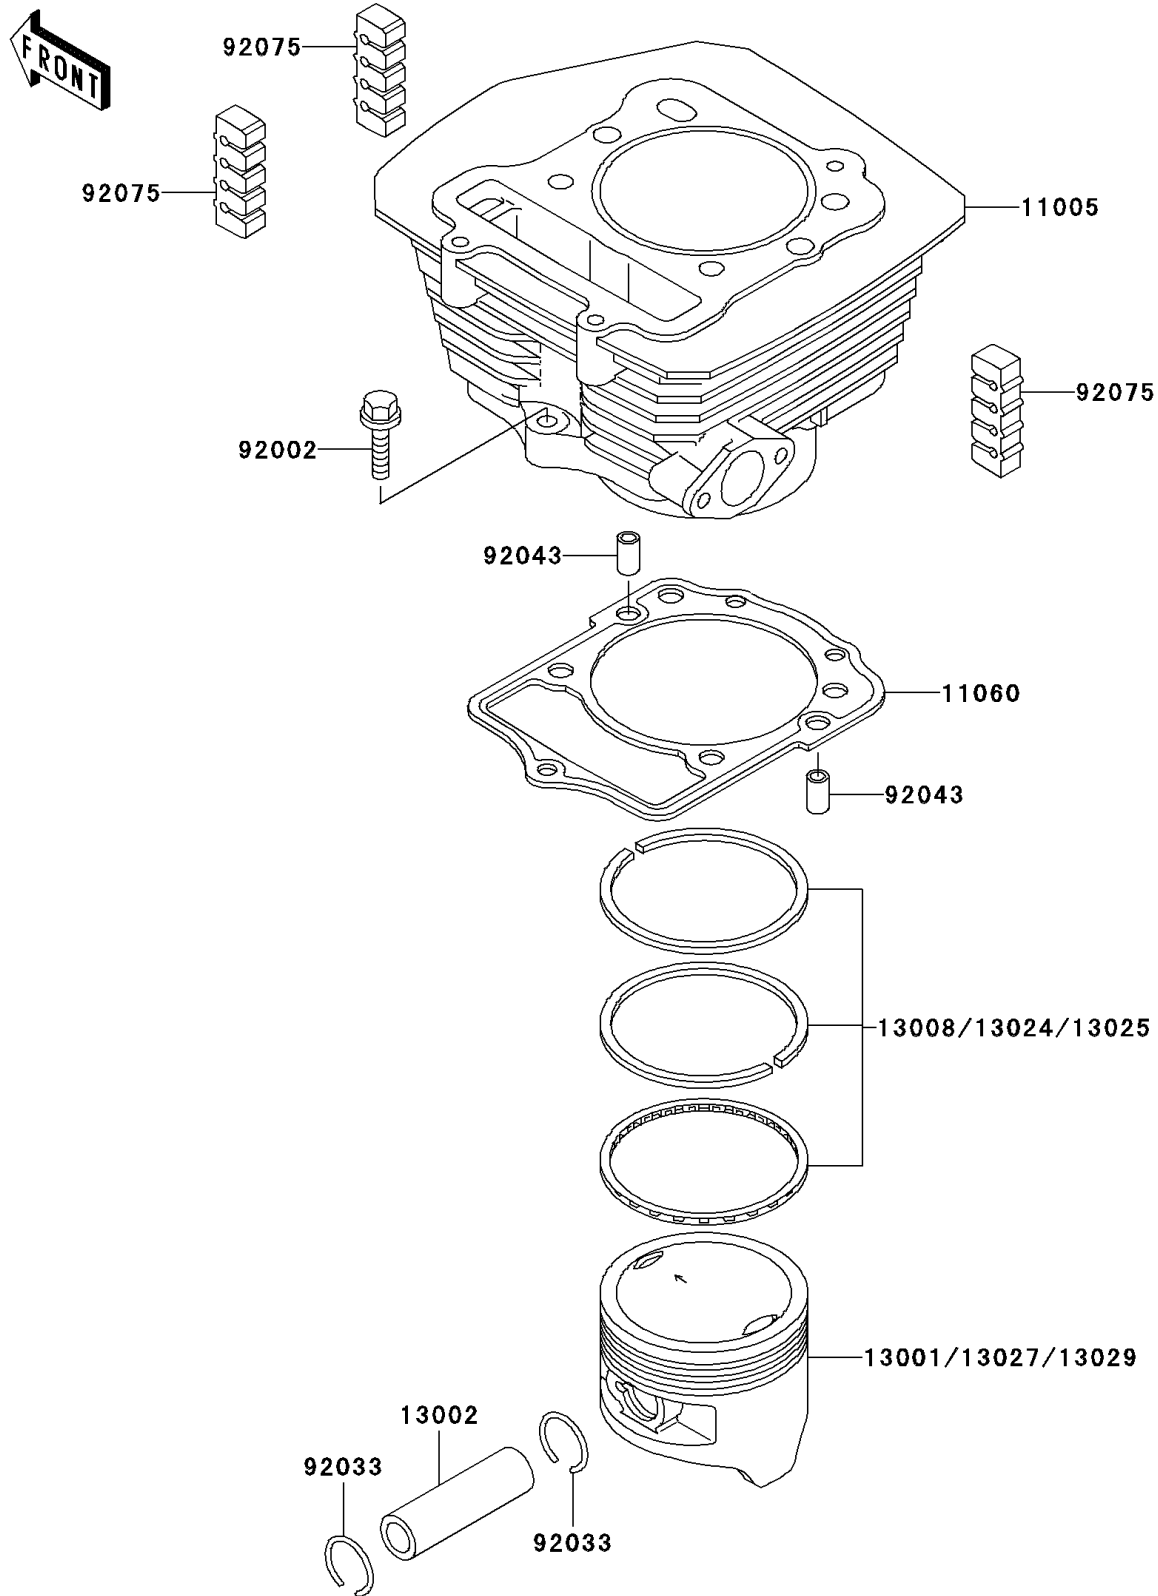

## 1999 Prairie® 300 PARTS DIAGRAM

Cylinder/Piston(s)

E1120

## 1999 Prairie® 300 PARTS LIST

Cylinder/Piston(s)

ITEM NAME	PART NUMBER	QUANTITY
CYLINDER-ENGINE (Ref # 11005)	11005-1533	1
GASKET,CYLINDER BASE (Ref # 11060)	11060-1652	1
PISTON-ENGINE,STD (Ref # 13001)	13001-1430	1
PIN-PISTON (Ref # 13002)	13002-1059	1
RING-SET-PISTON,STD (Ref # 13008)	13008-1111	1
RING-SET-PISTON LL,O/S 1.00 (Ref # 13024)	13024-1080	1
RING-SET-PISTON L,O/S 0.50 (Ref # 13025)	13025-1093	1
PISTON-ENGINE LL,O/S 1.00 (Ref # 13027)	13027-1178	1
PISTON-ENGINE L,O/S 0.50 (Ref # 13029)	13029-1224	1
BOLT,6X28 (Ref # 92002)	92002-1105	1
RING-SNAP,20.5X1.2 (Ref # 92033)	92033-1099	1
PIN,6.2X8X14 (Ref # 92043)	92043-1263	1
DAMPER (Ref # 92075)	92075-1657	1