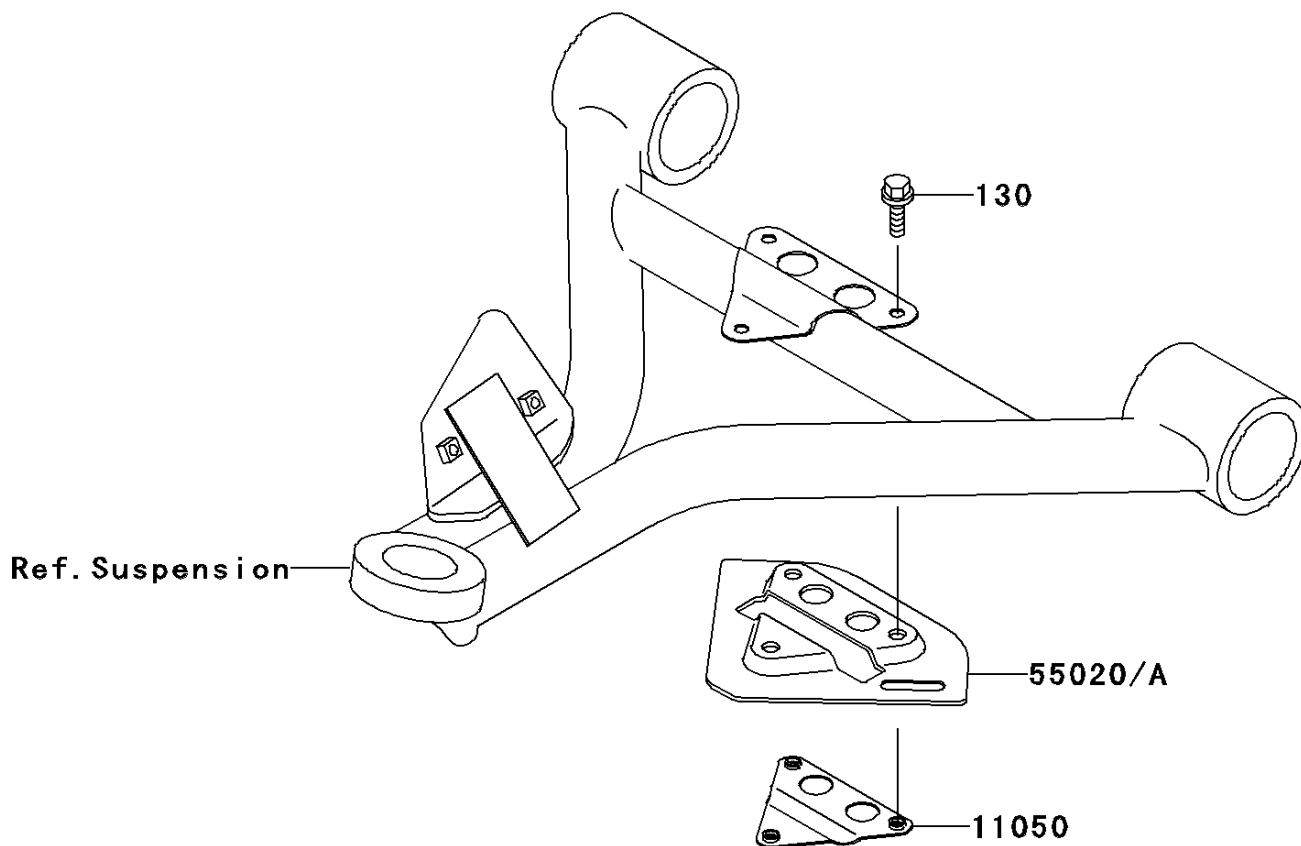

## 1999 Prairie® 300 4x4 PARTS DIAGRAM

Optional Parts(Arm Guard)

F2890B

## 1999 Prairie® 300 4x4 PARTS LIST

Optional Parts(Arm Guard)

ITEM NAME	PART NUMBER	QUANTITY
BOLT-FLANGED,6X12 (Ref # 130)	130J0612	1
BRACKET,GUARD (Ref # 11050)	11050-1800	1
GUARD,LH (Ref # 55020)	55020-1660	1
GUARD,RH (Ref # 55020A)	55020-1661	1