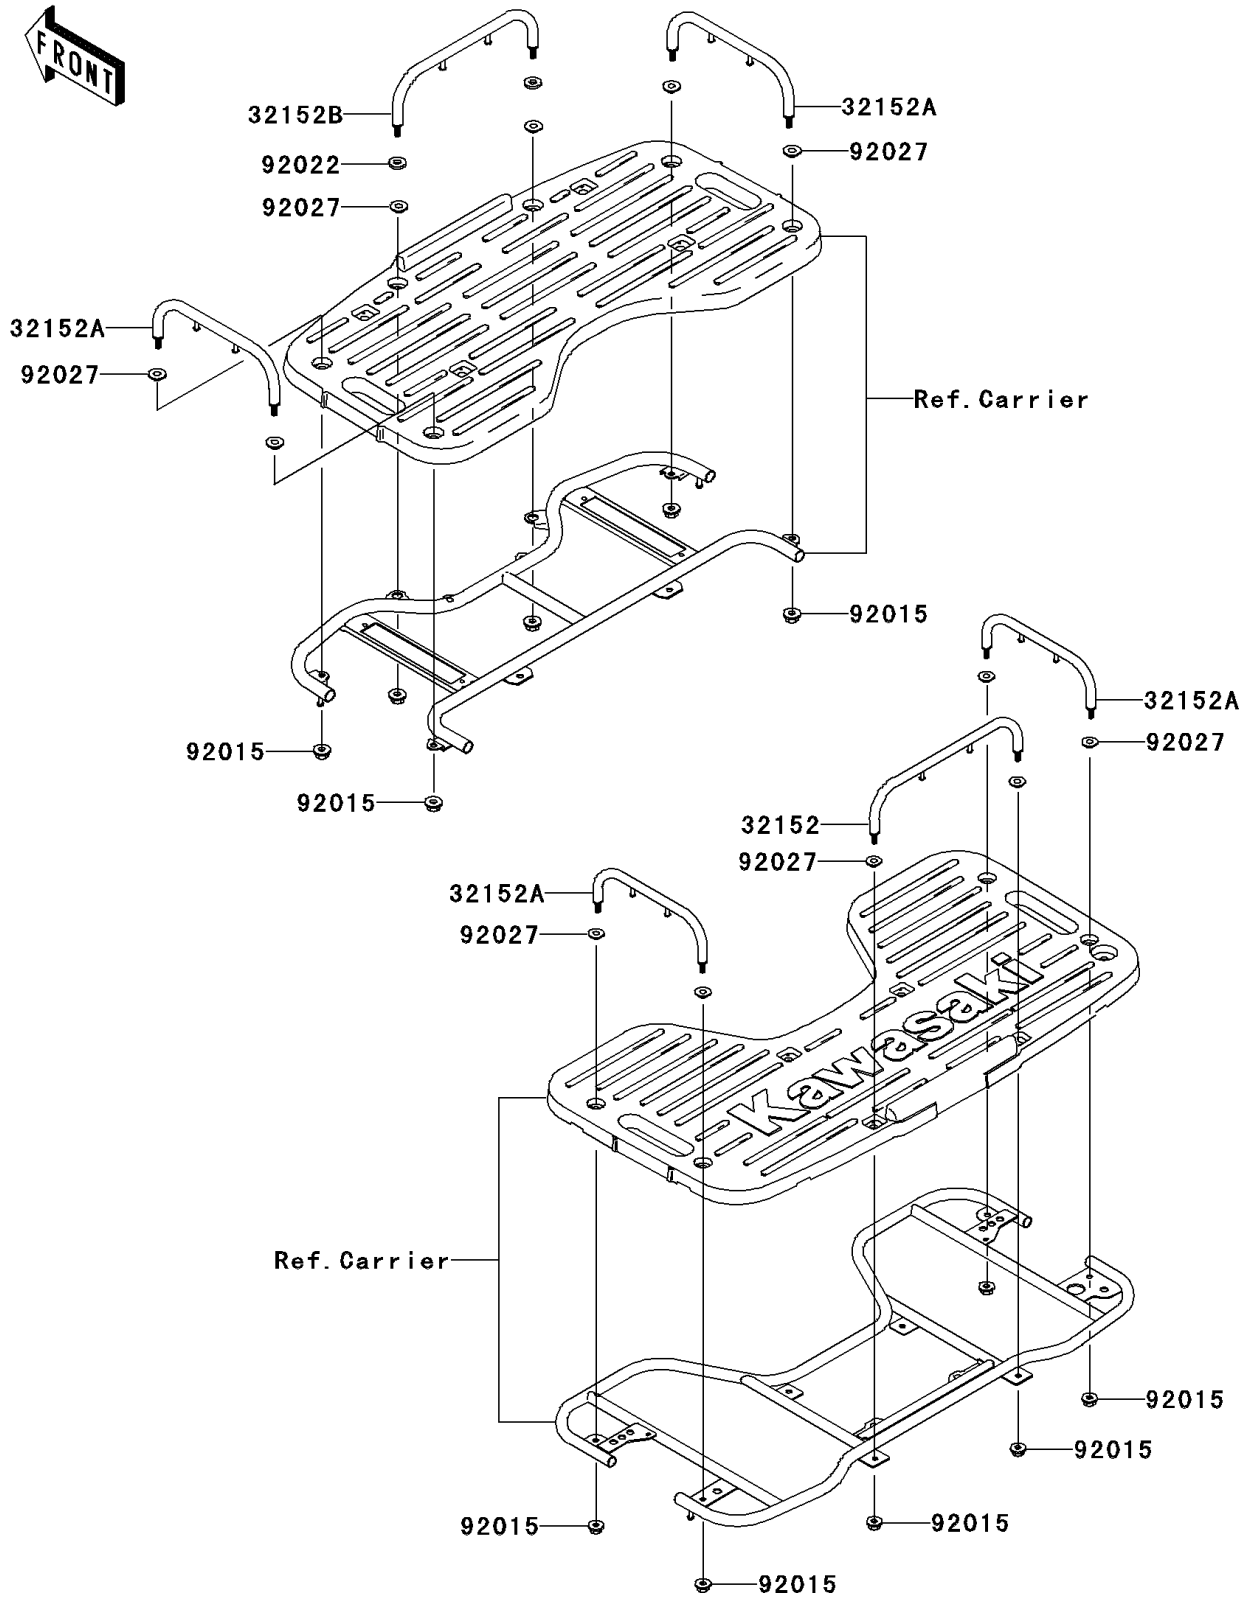

1999 Prairie® 300 4x4 PARTS DIAGRAM

Optional Parts(Carrier Guard)

F2890A

1999 Prairie® 300 4x4 PARTS LIST

Optional Parts(Carrier Guard)

ITEM NAME	PART NUMBER	QUANTITY
PIPE,STAY,RR,CNT (Ref # 32152)	32152-1939	1
PIPE,STAY,RR/FR,SIDE (Ref # 32152A)	32152-1940	1
PIPE,STAY,FR,CNT (Ref # 32152B)	32152-1941	1
NUT,FLANGED,8MM,BLACK (Ref # 92015)	92015-1183	1
WASHER,9X24X3.2 (Ref # 92022)	92022-1295	1
COLLAR (Ref # 92027)	92027-1908	1