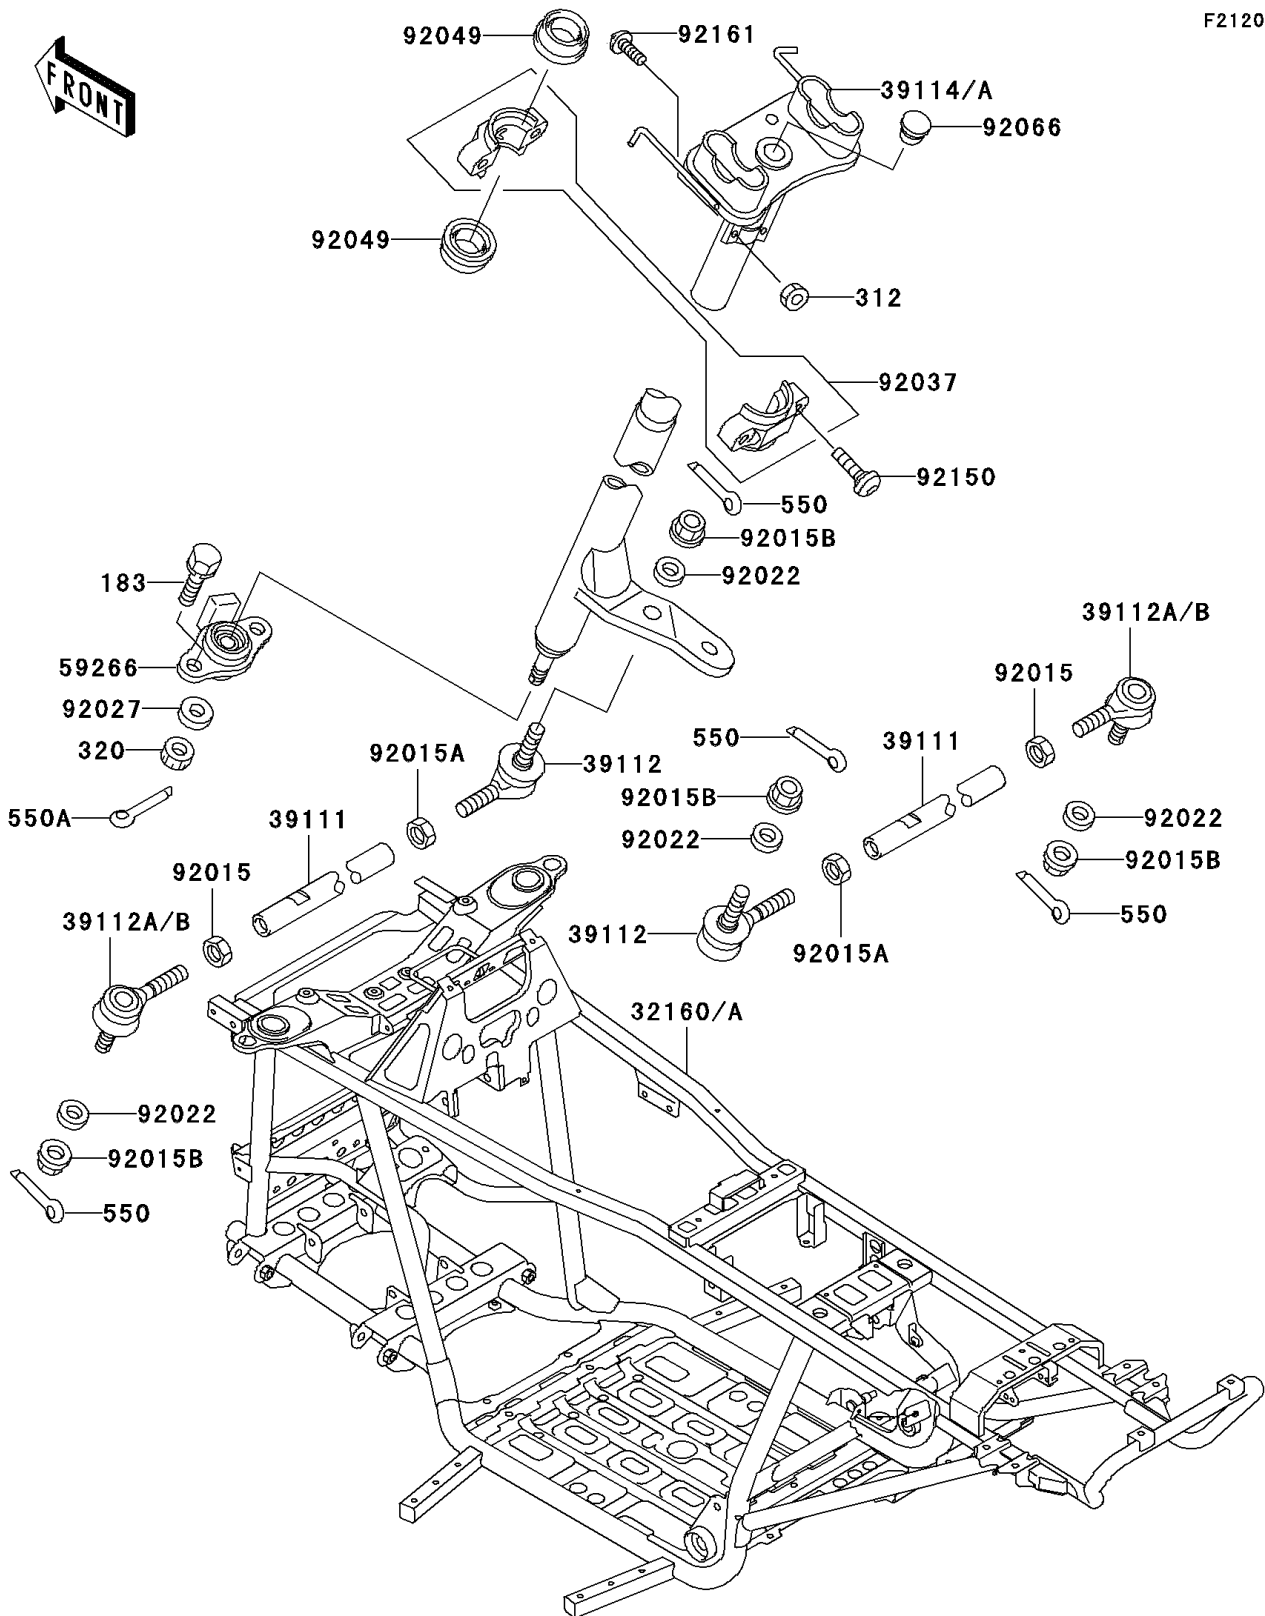

## 1999 Prairie® 300 4x4 PARTS DIAGRAM

Frame

F2120

## 1999 Prairie® 300 4x4 PARTS LIST

Frame

ITEM NAME	PART NUMBER	QUANTITY
BOLT-UPSET-WS-SMALL,8X22 (Ref # 183)	183G0822	1
NUT-HEX,6MM,BLACK (Ref # 312)	312C0600	1
NUT-CASTLE (Ref # 320)	320H1000	1
PIN-COTTER,2.0X15 (Ref # 550)	550D2015	1
PIN-COTTER,2.5X18 (Ref # 550A)	550D2518	1
FRAME-COMP (Ref # 32160)	32160-1528	1
ROD-TIE (Ref # 39111)	39111-1090	1
RODEND-TIE (Ref # 39112)	39112-1063	1
RODEND-TIE (Ref # 39112A)	39112-1064	1
SHAFT-COMP-STRG (Ref # 39114)	39114-1082	1
JOINT-BALL (Ref # 59266)	59266-1105	1
NUT,LOCK,10MM (Ref # 92015)	92015-1460	1
NUT,LOCK,10MM (Ref # 92015A)	92015-1494	1
NUT,LOCK,FLANGED,10MM (Ref # 92015B)	92015-1717	1
WASHER,10.5X20X1 (Ref # 92022)	92022-239	1
COLLAR,10X21.3X7 (Ref # 92027)	92027-1817	1
CLAMP,STEERING SHAFT (Ref # 92037)	92037-1975	1
SEAL-OIL,SR7 25 34 7.8 NS (Ref # 92049)	92049-1278	1
PLUG (Ref # 92066)	92066-1220	1
BOLT (Ref # 92150)	92150-1058	1
DAMPER (Ref # 92161)	92161-1101	1