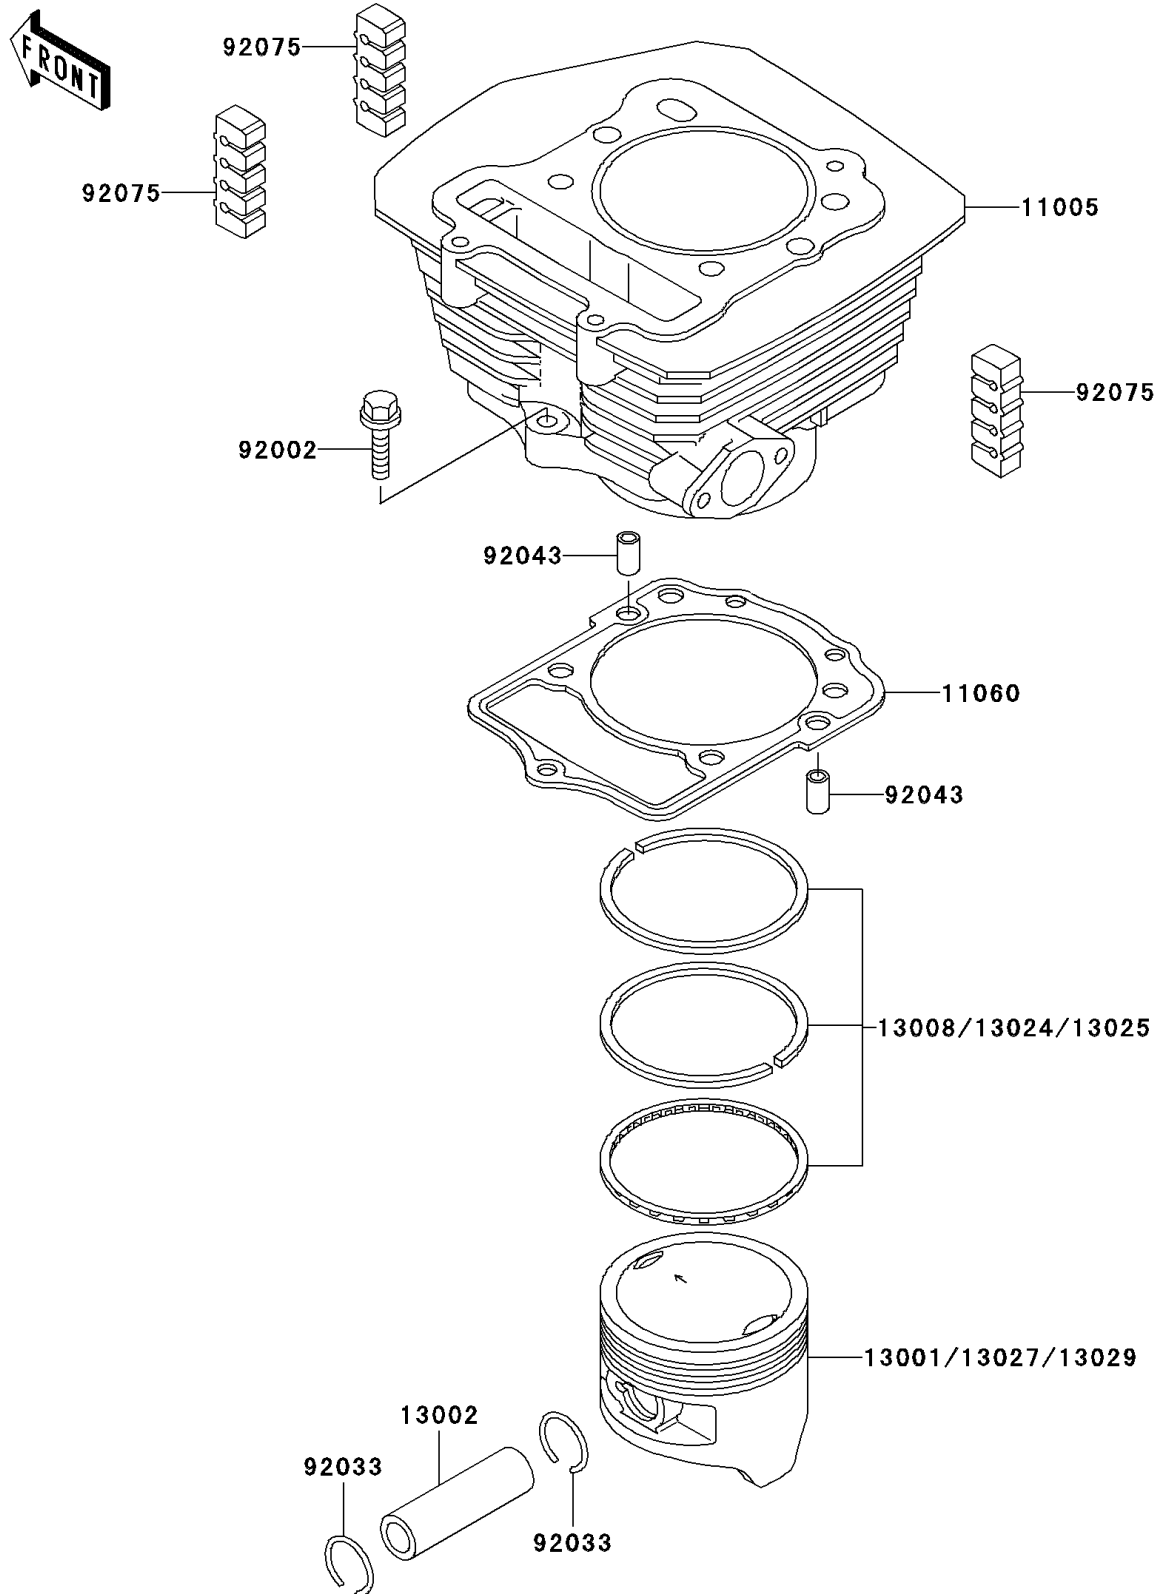

1999 Prairie® 300 4x4 PARTS DIAGRAM

Cylinder/Piston(s)

E1120

1999 Prairie® 300 4x4 PARTS LIST

Cylinder/Piston(s)

ITEM NAME	PART NUMBER	QUANTITY
CYLINDER-ENGINE (Ref # 11005)	11005-1533	1
GASKET,CYLINDER BASE (Ref # 11060)	11060-1652	1
PISTON-ENGINE,STD (Ref # 13001)	13001-1430	1
PIN-PISTON (Ref # 13002)	13002-1059	1
RING-SET-PISTON,STD (Ref # 13008)	13008-1111	1
RING-SET-PISTON LL,O/S 1.00 (Ref # 13024)	13024-1080	1
RING-SET-PISTON L,O/S 0.50 (Ref # 13025)	13025-1093	1
PISTON-ENGINE LL,O/S 1.00 (Ref # 13027)	13027-1178	1
PISTON-ENGINE L,O/S 0.50 (Ref # 13029)	13029-1224	1
BOLT,6X28 (Ref # 92002)	92002-1105	1
RING-SNAP,20.5X1.2 (Ref # 92033)	92033-1099	1
PIN,6.2X8X14 (Ref # 92043)	92043-1263	1
DAMPER (Ref # 92075)	92075-1657	1