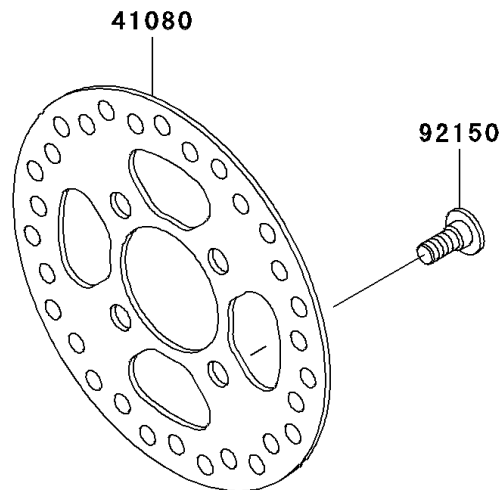

2006 KFX®700 PARTS DIAGRAM

Front Brake

F2292

2006 KFX®700 PARTS LIST

Front Brake

ITEM NAME	PART NUMBER	QUANTITY
STOPPER (Ref # 32085)	32085-1437	1
STOPPER (Ref # 32085A)	32085-1517	1
DISC,FR (Ref # 41080)	41080-1534	1
HOLDER-COMP-CALIPER,FR,LH (Ref # 43044)	43044-1130	1
HOLDER-COMP-CALIPER,FR,RH (Ref # 43044A)	43044-1131	1
PISTON-CALIPER (Ref # 43048)	43048-1083	1
PACKING,PISTON (Ref # 43049)	43049-1059	1
PACKING,PISTON SEAL (Ref # 43049A)	43049-1090	1
BREATHER-BRAKE (Ref # 43056)	43056-1054	1
CAP-BREATHER (Ref # 43057)	43057-003	1
CALIPER-SUB-ASSY,FR,RH,BLACK (Ref # 43080)	43080-5081-DJ	1
CALIPER-SUB-ASSY,FR,LH,BLACK (Ref # 43080A)	43080-5082-DJ	1
PAD-ASSY-BRAKE (Ref # 43082)	43082-1255	1
PAD-ASSY-BRAKE (Ref # 43082A)	43082-1273	1
CLAMP,PAD (Ref # 43084)	43084-003	1
BOOT,CALIPER (Ref # 49006)	49006-1054	1
BOOT,CALIPER (Ref # 49006A)	49006-1055	1
PIN,PAD (Ref # 92043)	92043-1356	1
SPRING,PAD (Ref # 92145)	92145-1260	1
SPRING,PAD (Ref # 92145A)	92145-1354	1
BOLT,SOCKET,8X30 (Ref # 92150)	92150-1771	1
BOLT,FLANGED,8X19 (Ref # 92151)	92151-1793	1