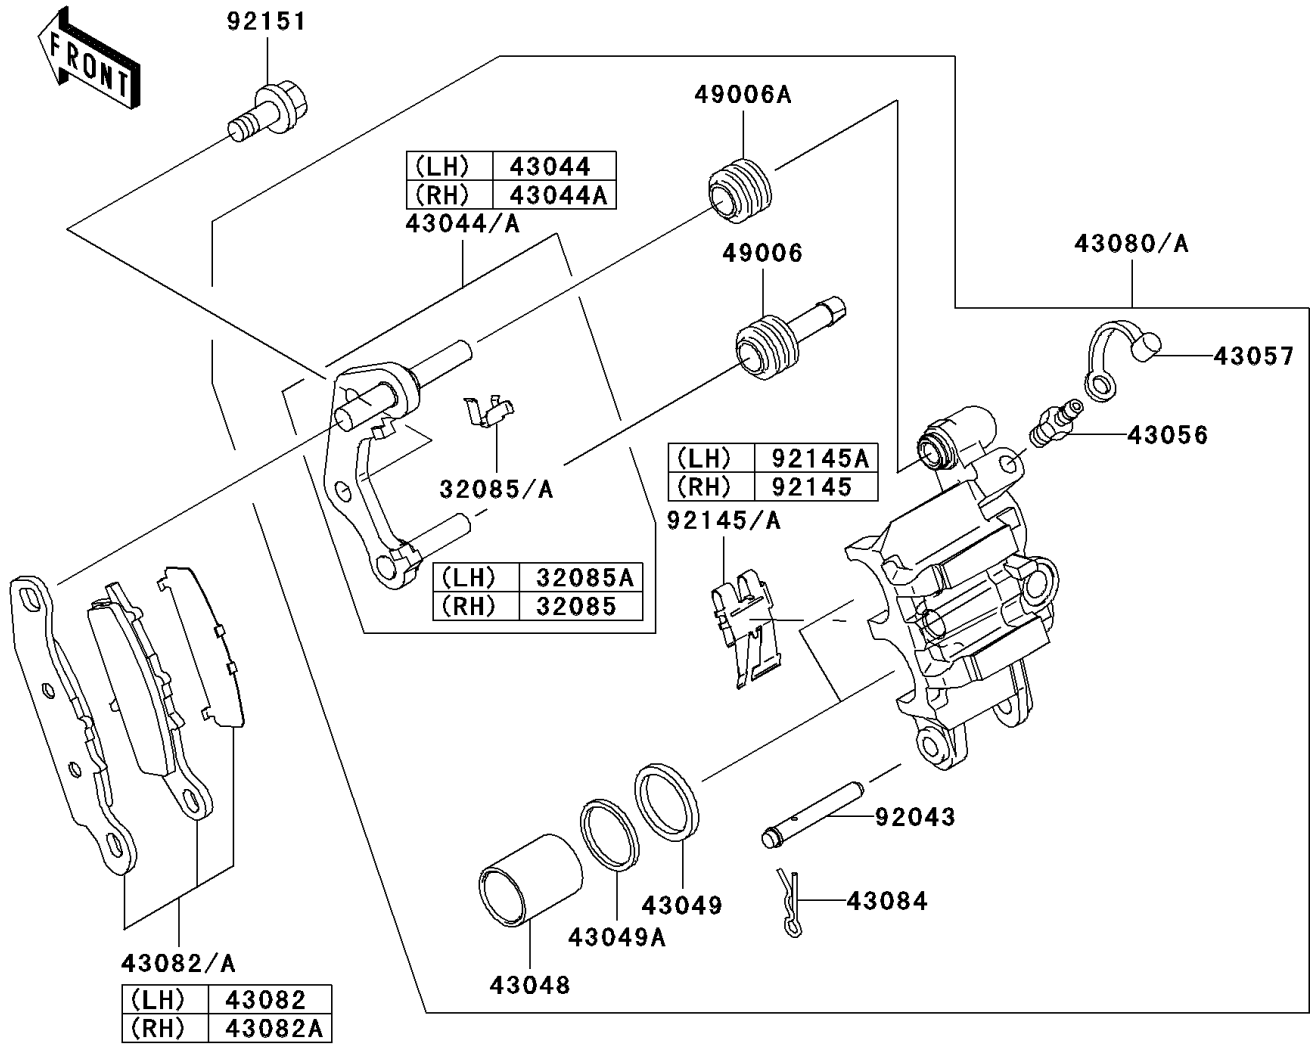

2006 KFX®700 PARTS DIAGRAM

Front Brake

F2292

2006 KFX®700 PARTS LIST

Front Brake

ITEM NAME	PART NUMBER	QUANTITY
STOPPER (Ref # 32085)	32085-1437	1
STOPPER (Ref # 32085A)	32085-1517	1
DISC,FR (Ref # 41080)	41080-1534	1
HOLDER-COMP-CALIPER,FR,LH (Ref # 43044)	43044-1130	1
HOLDER-COMP-CALIPER,FR,RH (Ref # 43044A)	43044-1131	1
PISTON-CALIPER (Ref # 43048)	43048-1083	1
PACKING,PISTON (Ref # 43049)	43049-1059	1
PACKING,PISTON SEAL (Ref # 43049A)	43049-1090	1
BREATHER-BRAKE (Ref # 43056)	43056-1054	1
CAP-BREATHER (Ref # 43057)	43057-003	1
CALIPER-SUB-ASSY,FR,RH,BLACK (Ref # 43080)	43080-5081-DJ	1
CALIPER-SUB-ASSY,FR,LH,BLACK (Ref # 43080A)	43080-5082-DJ	1
PAD-ASSY-BRAKE (Ref # 43082)	43082-1255	1
PAD-ASSY-BRAKE (Ref # 43082A)	43082-1273	1
CLAMP,PAD (Ref # 43084)	43084-003	1
BOOT,CALIPER (Ref # 49006)	49006-1054	1
BOOT,CALIPER (Ref # 49006A)	49006-1055	1
PIN,PAD (Ref # 92043)	92043-1356	1
SPRING,PAD (Ref # 92145)	92145-1260	1
SPRING,PAD (Ref # 92145A)	92145-1354	1
BOLT,SOCKET,8X30 (Ref # 92150)	92150-1771	1
BOLT,FLANGED,8X19 (Ref # 92151)	92151-1793	1