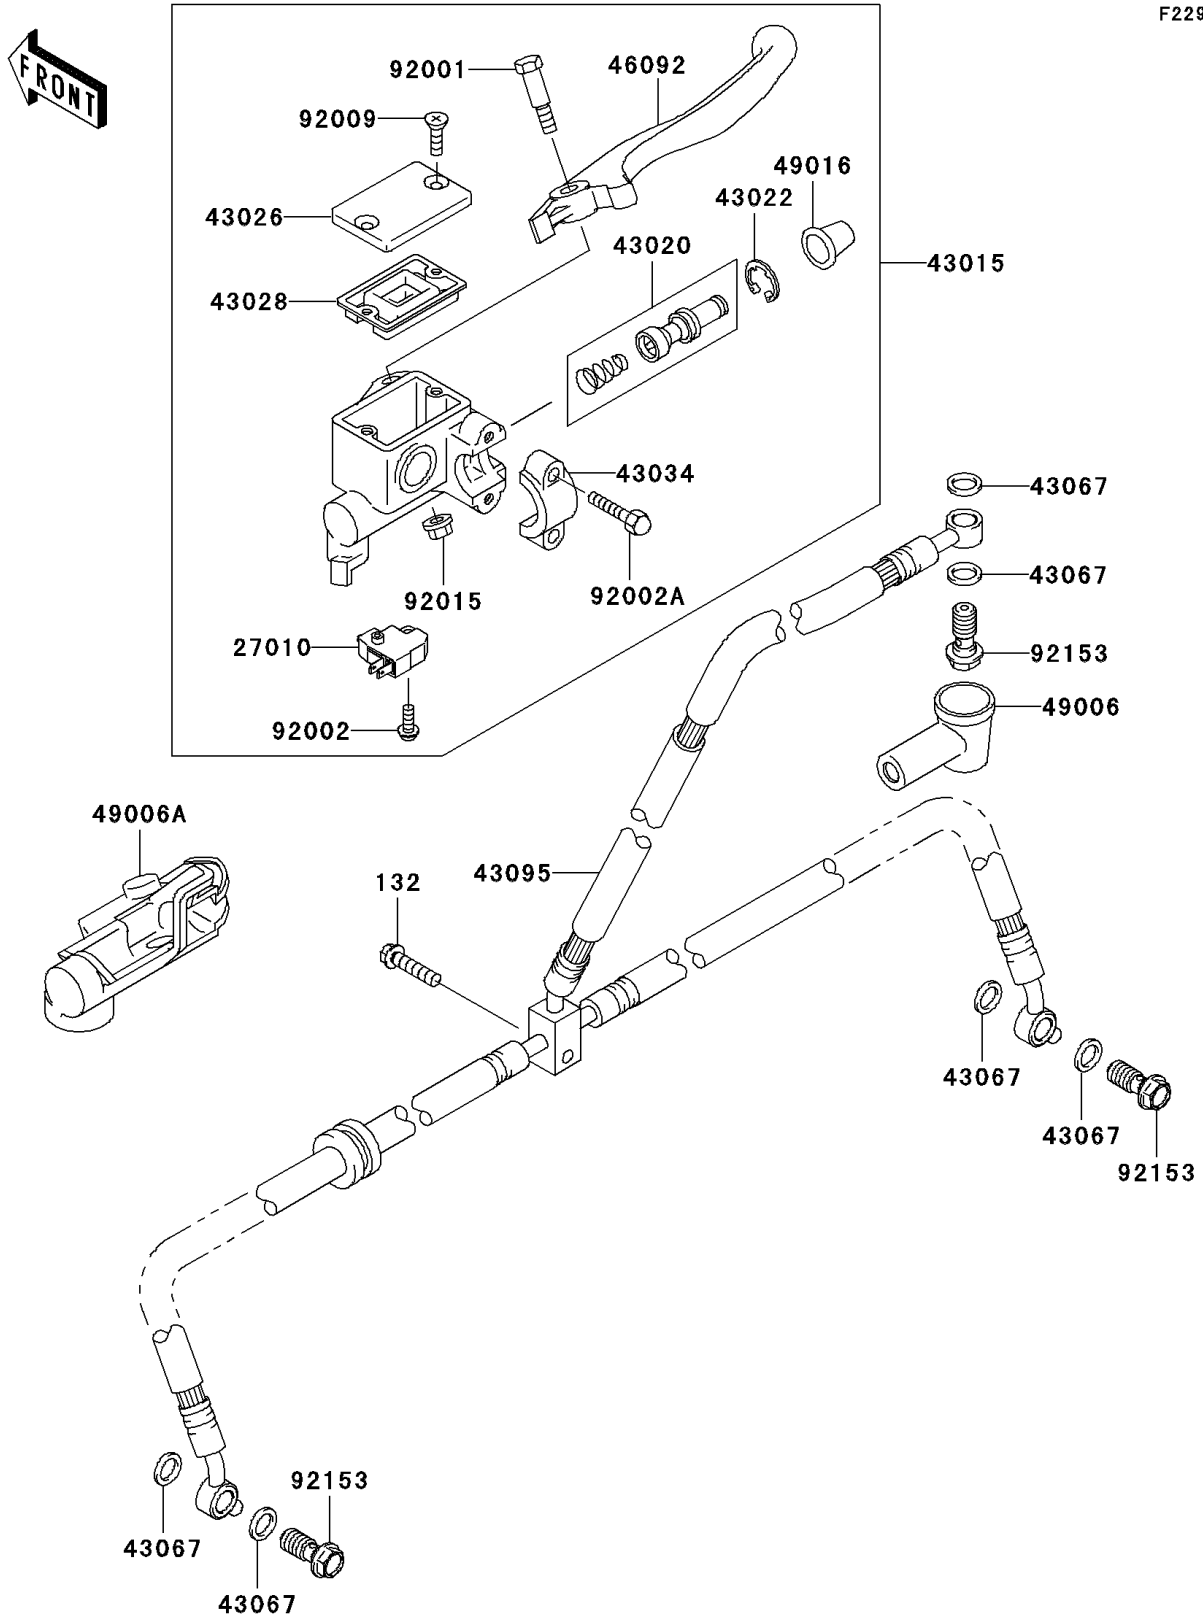

## 2006 KFX<sup>®</sup>700 PARTS DIAGRAM

Front Master Cylinder

F2291

## 2006 KFX®700 PARTS LIST

Front Master Cylinder

ITEM NAME	PART NUMBER	QUANTITY
BOLT-FLANGED-SMALL,6X25 (Ref # 132)	132J0625	1
SWITCH,BRAKE (Ref # 27010)	27010-0025	1
CYLINDER-ASSY-MASTER,FR (Ref # 43015)	43015-1646	1
PISTON-COMP-BRAKE,FR (Ref # 43020)	43020-1056	1
STOPPER-BRAKE,PISTON (Ref # 43022)	43022-1010	1
CAP-BRAKE (Ref # 43026)	43026-1074	1
DIAPHRAGM (Ref # 43028)	43028-1061	1
HOLDER-BRAKE,MASTER CYLINDER (Ref # 43034)	43034-1016	1
WASHER,10.5X15X1.5 (Ref # 43067)	43067-001	1
HOSE-BRAKE,FR (Ref # 43095)	43095-0030	1
LEVER-GRIP,FRONT BRAKE (Ref # 46092)	46092-1208	1
BOOT,DUST (Ref # 49006)	49006-1040	1
BOOT,RH (Ref # 49006A)	49006-1338	1
COVER-SEAL,MASTER CYLINDER (Ref # 49016)	49016-1044	1
BOLT,FRONT BRAKE LEVER (Ref # 92001)	92001-1728	1
BOLT,SCREW,4X12 (Ref # 92002)	92002-1323	1
BOLT (Ref # 92002A)	92002-1894	1
SCREW,4MM (Ref # 92009)	92009-1458	1
NUT,FLANGED,6MM,BLACK (Ref # 92015)	92015-1233	1
BOLT,OIL,L=23 (Ref # 92153)	92153-0627	1