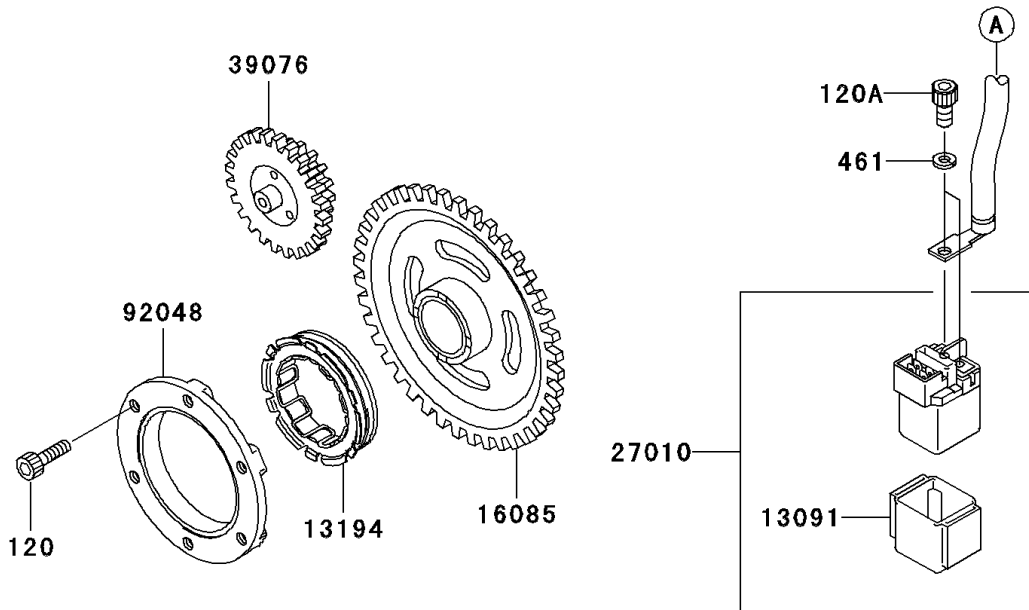

## 2006 KFX®700 PARTS DIAGRAM

Starter Motor

E1840

## 2006 KFX®700 PARTS LIST

Starter Motor

ITEM NAME	PART NUMBER	QUANTITY
BOLT-SOCKET,8X16 (Ref # 120)	120P0816	1
BOLT-SOCKET,5X10 (Ref # 120A)	120S0510	1
BOLT-FLANGED-SMALL,6X30 (Ref # 132)	132Y0630	1
WASHER-SPRING,5MM,BLACK (Ref # 461)	461K0500	1
HOLDER (Ref # 13091)	13091-1992	1
CLUTCH-ONEWAY (Ref # 13194)	13194-1094	1
GEAR,STARTER (Ref # 16085)	16085-1238	1
GROMMET,STARTER TERMINAL (Ref # 21017)	21017-017	1
WASHER,9.1X18X0.2 (Ref # 21025)	21025-011	1
BRUSH,CARBON (Ref # 21039)	21039-1063	1
SPRING-BRUSH (Ref # 21040)	21040-1057	1
STARTER-ELECTRIC (Ref # 21163)	21163-1320	1
WIRE-LEAD (Ref # 26011)	26011-1845	1
SWITCH,MAGNETIC (Ref # 27010)	27010-1376	1
LIMITER,STARTER (Ref # 39076)	39076-1076	1
NUT,STARTER MOTOR (Ref # 92015)	92015-1476	1
WASHER,9.1X18X0.8 (Ref # 92022)	92022-1132	1
WASHER,LOCK,T=2.0 (Ref # 92022A)	92022-1458	1
RACE,ONE WAY CLUTCH (Ref # 92048)	92048-0002	1
RING-O (Ref # 92055)	92055-1276	1
RING-O,4.5X2.0 (Ref # 92055A)	92055-1370	1
RING-O,STARTER MOTOR (Ref # 92055B)	92055-1381	1
BOLT (Ref # 92150)	92150-1243	1