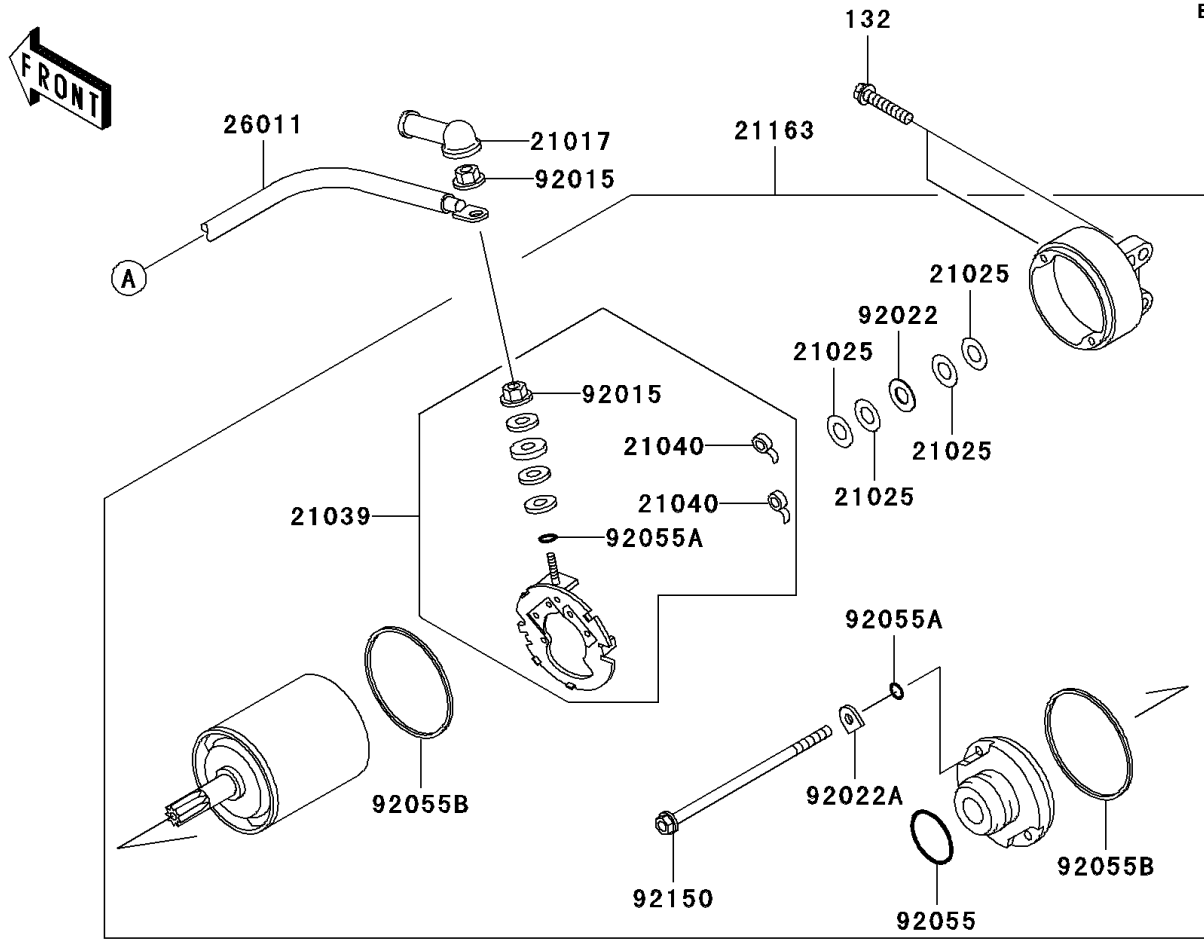

## 2006 KFX®700 PARTS DIAGRAM

Starter Motor

E1840

## 2006 KFX®700 PARTS LIST

Starter Motor

ITEM NAME	PART NUMBER	QUANTITY
BOLT-SOCKET,8X16 (Ref # 120)	120P0816	1
BOLT-SOCKET,5X10 (Ref # 120A)	120S0510	1
BOLT-FLANGED-SMALL,6X30 (Ref # 132)	132Y0630	1
WASHER-SPRING,5MM,BLACK (Ref # 461)	461K0500	1
HOLDER (Ref # 13091)	13091-1992	1
CLUTCH-ONEWAY (Ref # 13194)	13194-1094	1
GEAR,STARTER (Ref # 16085)	16085-1238	1
GROMMET,STARTER TERMINAL (Ref # 21017)	21017-017	1
WASHER,9.1X18X0.2 (Ref # 21025)	21025-011	1
BRUSH,CARBON (Ref # 21039)	21039-1063	1
SPRING-BRUSH (Ref # 21040)	21040-1057	1
STARTER-ELECTRIC (Ref # 21163)	21163-1320	1
WIRE-LEAD (Ref # 26011)	26011-1845	1
SWITCH,MAGNETIC (Ref # 27010)	27010-1376	1
LIMITER,STARTER (Ref # 39076)	39076-1076	1
NUT,STARTER MOTOR (Ref # 92015)	92015-1476	1
WASHER,9.1X18X0.8 (Ref # 92022)	92022-1132	1
WASHER,LOCK,T=2.0 (Ref # 92022A)	92022-1458	1
RACE,ONE WAY CLUTCH (Ref # 92048)	92048-0002	1
RING-O (Ref # 92055)	92055-1276	1
RING-O,4.5X2.0 (Ref # 92055A)	92055-1370	1
RING-O,STARTER MOTOR (Ref # 92055B)	92055-1381	1
BOLT (Ref # 92150)	92150-1243	1