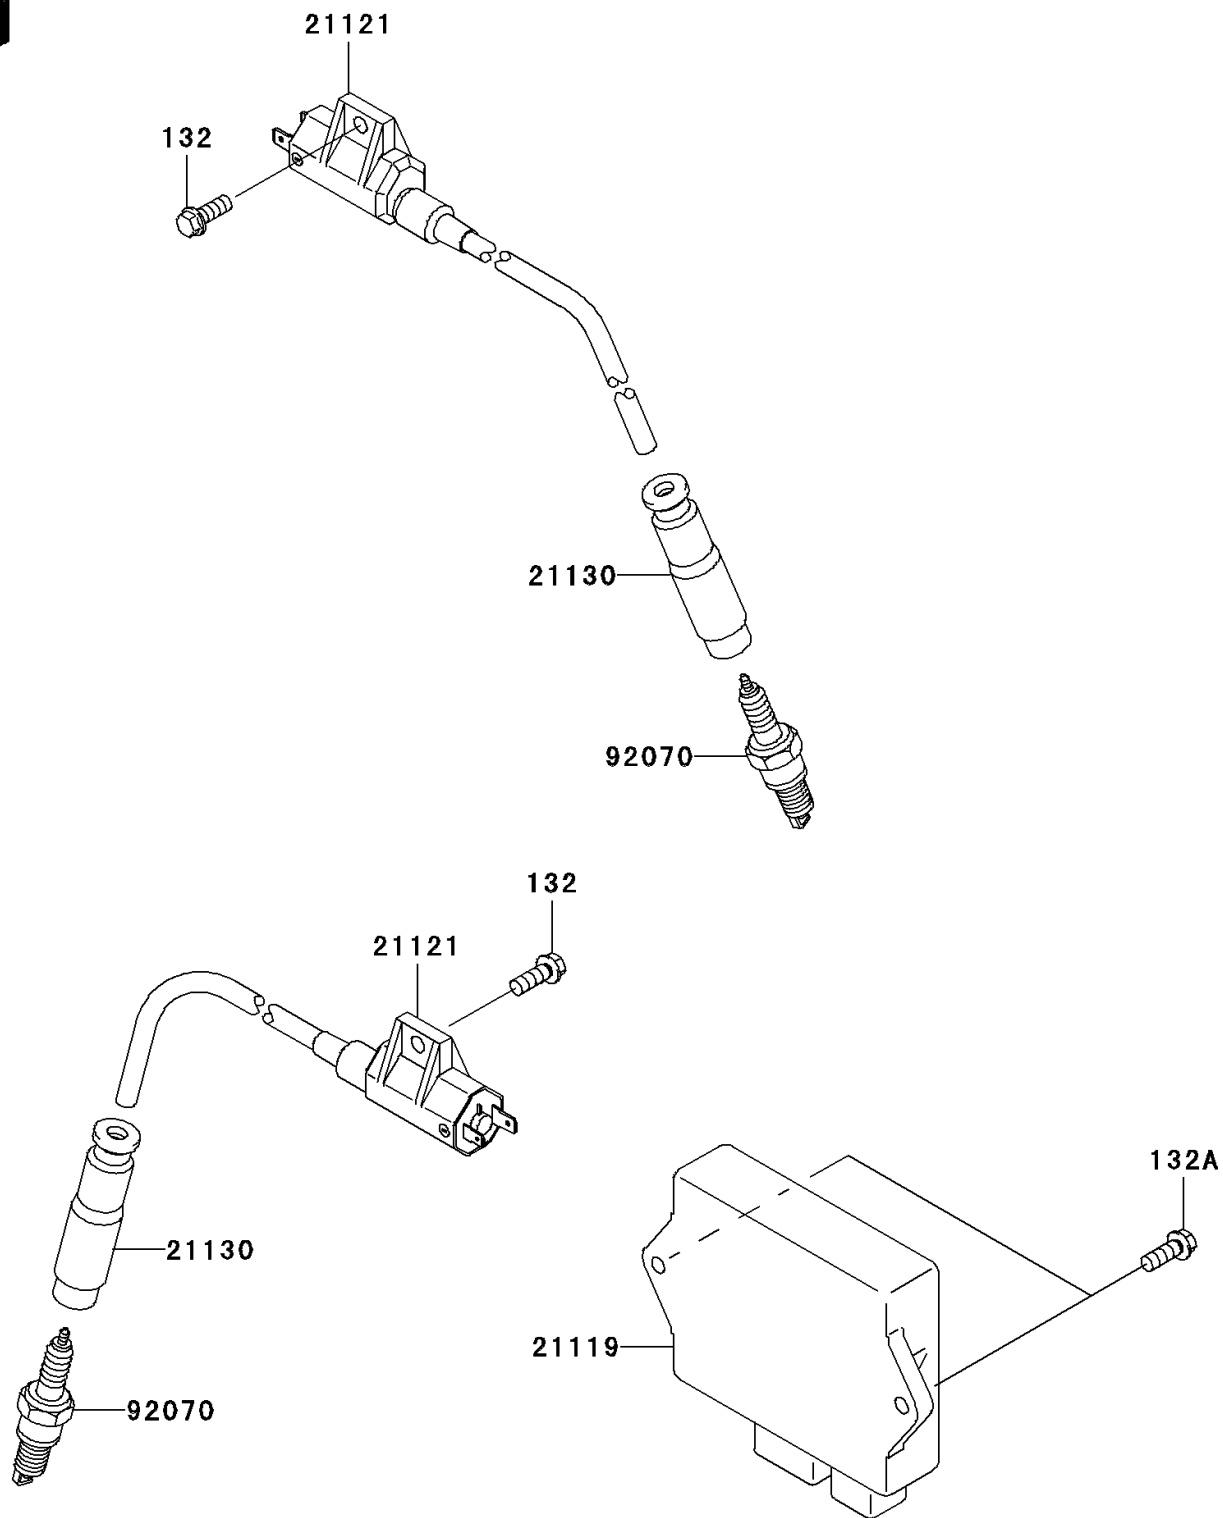

2006 KFX®700 PARTS DIAGRAM

Ignition System

E1830

2006 KFX®700 PARTS LIST

Ignition System

ITEM NAME	PART NUMBER	QUANTITY
BOLT-FLANGED-SMALL,6X16 (Ref # 132)	132H0616	1
BOLT-FLANGED-SMALL,6X16 (Ref # 132A)	132J0616	1
IGNITER (Ref # 21119)	21119-0032	1
COIL-IGNITION (Ref # 21121)	21121-1316	1
CAP-SPARK PLUG (Ref # 21130)	21130-1071	1
PLUG-SPARK,CR7E(NGK) (Ref # 92070)	92070-1209	1