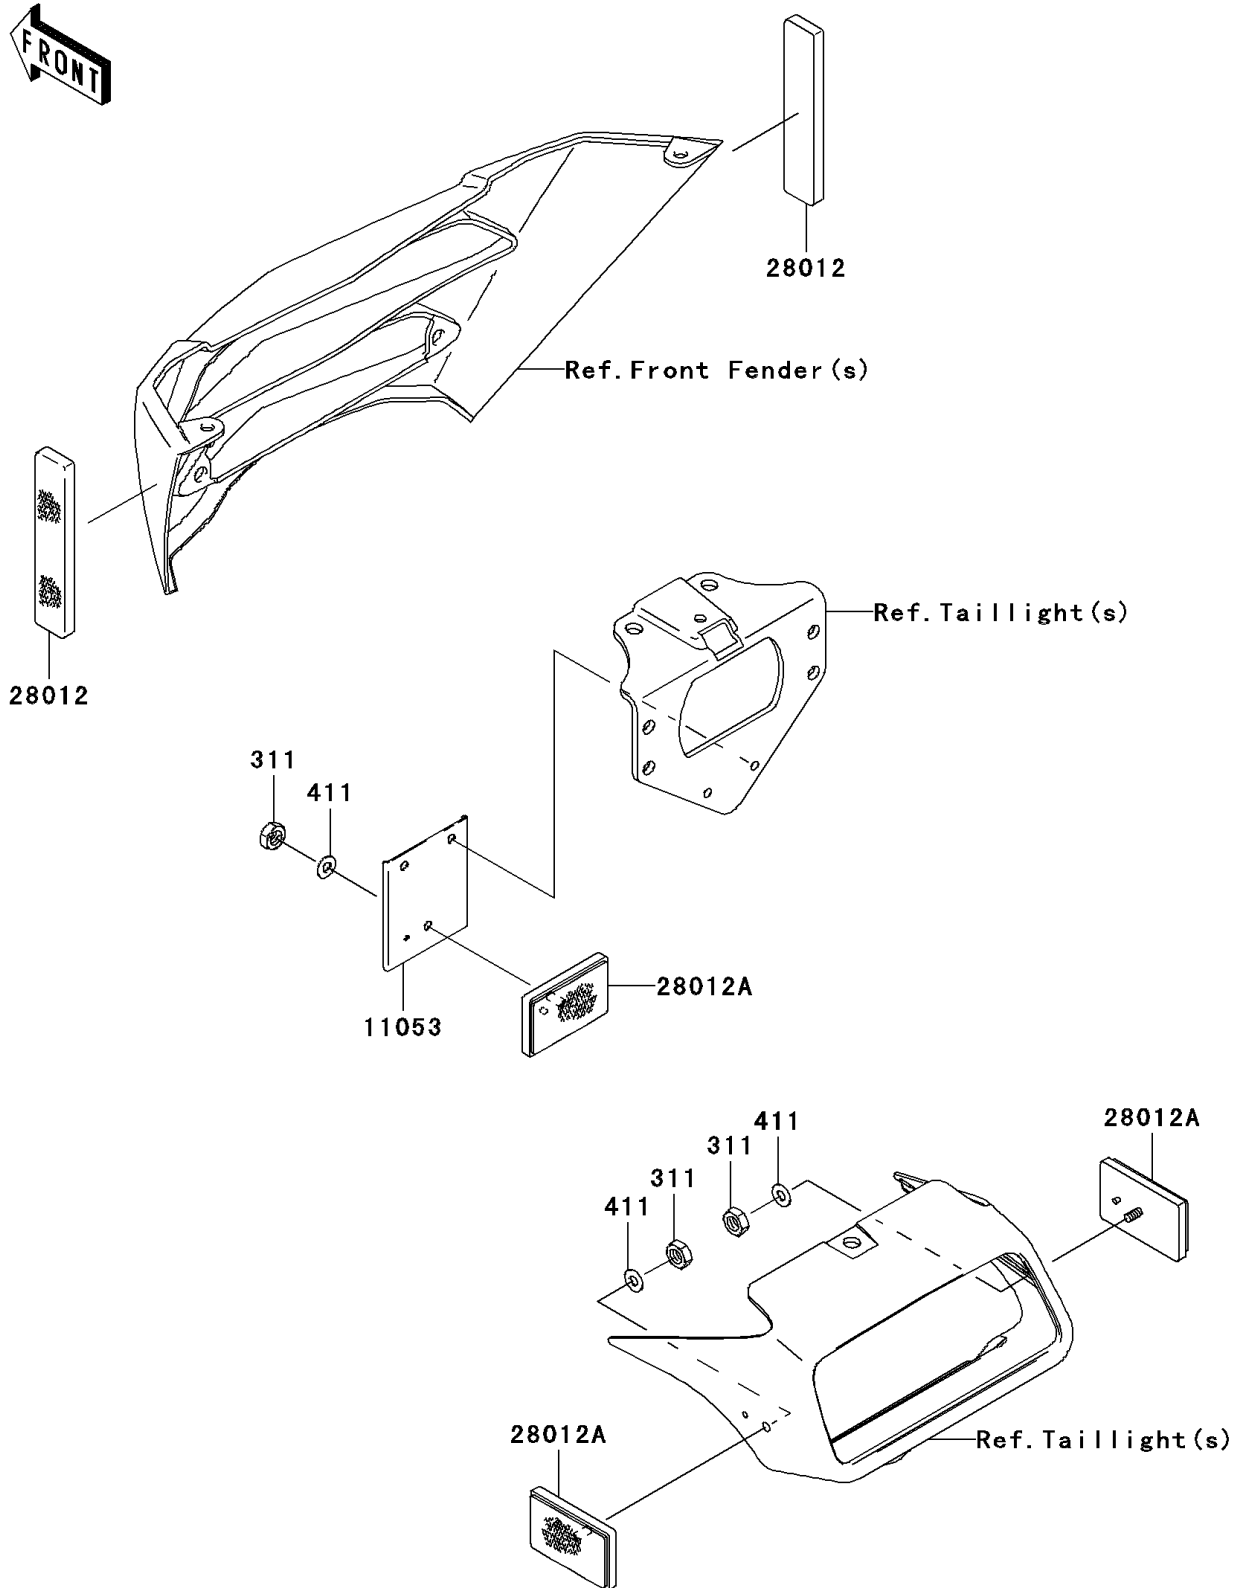

2004 KFX[®]700 PARTS DIAGRAM

Reflectors(CN)

F2790

2004 KFX[®]700 PARTS LIST

Reflectors(CN)

ITEM NAME	PART NUMBER	QUANTITY
NUT-HEX (Ref # 311)	311H0500	1
WASHER-PLAIN,5MM (Ref # 411)	411B0500	1
BRACKET,REFLECTOR,RR (Ref # 11053)	11053-0358	1
REFLECTOR-REFLEX,FR (Ref # 28012)	28012-1086	1
REFLECTOR-REFLEX (Ref # 28012A)	28012-1088	1