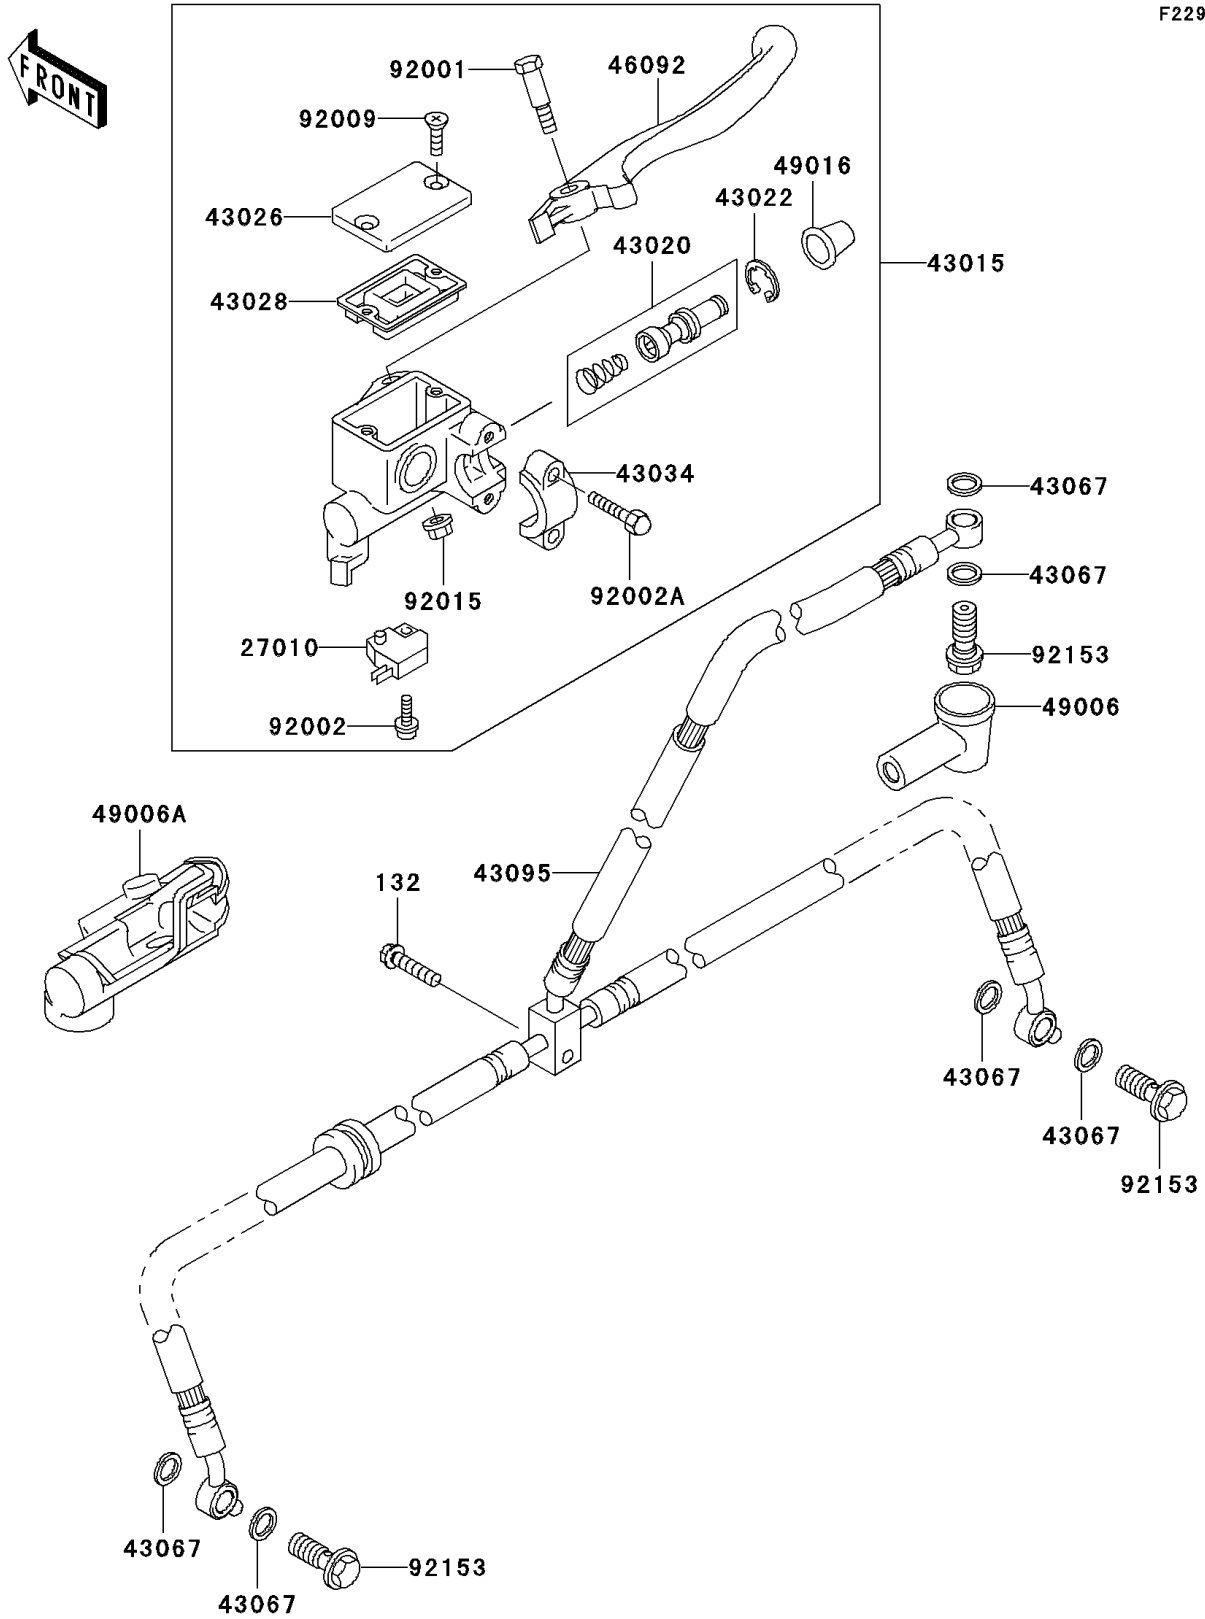

## 2004 KFX®700 PARTS DIAGRAM

Front Master Cylinder

F2291

## 2004 KFX®700 PARTS LIST

Front Master Cylinder

ITEM NAME	PART NUMBER	QUANTITY
BOLT-FLANGED-SMALL (Ref # 132)	132J0625	1
SWITCH,BRAKE (Ref # 27010)	27010-1170	1
CYLINDER-ASSY-MASTER,FR (Ref # 43015)	43015-1646	1
PISTON-COMP-BRAKE,FR (Ref # 43020)	43020-1056	1
STOPPER-BRAKE,PISTON (Ref # 43022)	43022-1010	1
CAP-BRAKE (Ref # 43026)	43026-1074	1
DIAPHRAGM (Ref # 43028)	43028-1061	1
HOLDER-BRAKE,MASTER CYLINDER (Ref # 43034)	43034-1016	1
WASHER,10.5X15X1.5 (Ref # 43067)	43067-001	1
HOSE-BRAKE,FR (Ref # 43095)	43095-0030	1
LEVER-GRIP,FRONT BRAKE (Ref # 46092)	46092-1208	1
BOOT,DUST (Ref # 49006)	49006-1040	1
BOOT,RH (Ref # 49006A)	49006-1338	1
COVER-SEAL,MASTER CYLINDER (Ref # 49016)	49016-1044	1
BOLT,FRONT BRAKE LEVER (Ref # 92001)	92001-1728	1
BOLT,SCREW,4X12 (Ref # 92002)	92002-1323	1
BOLT (Ref # 92002A)	92002-1894	1
SCREW,4MM (Ref # 92009)	92009-1458	1
NUT,FLANGED,6MM,BLACK (Ref # 92015)	92015-1233	1
BOLT,OIL,L=23 (Ref # 92153)	92153-0627	1