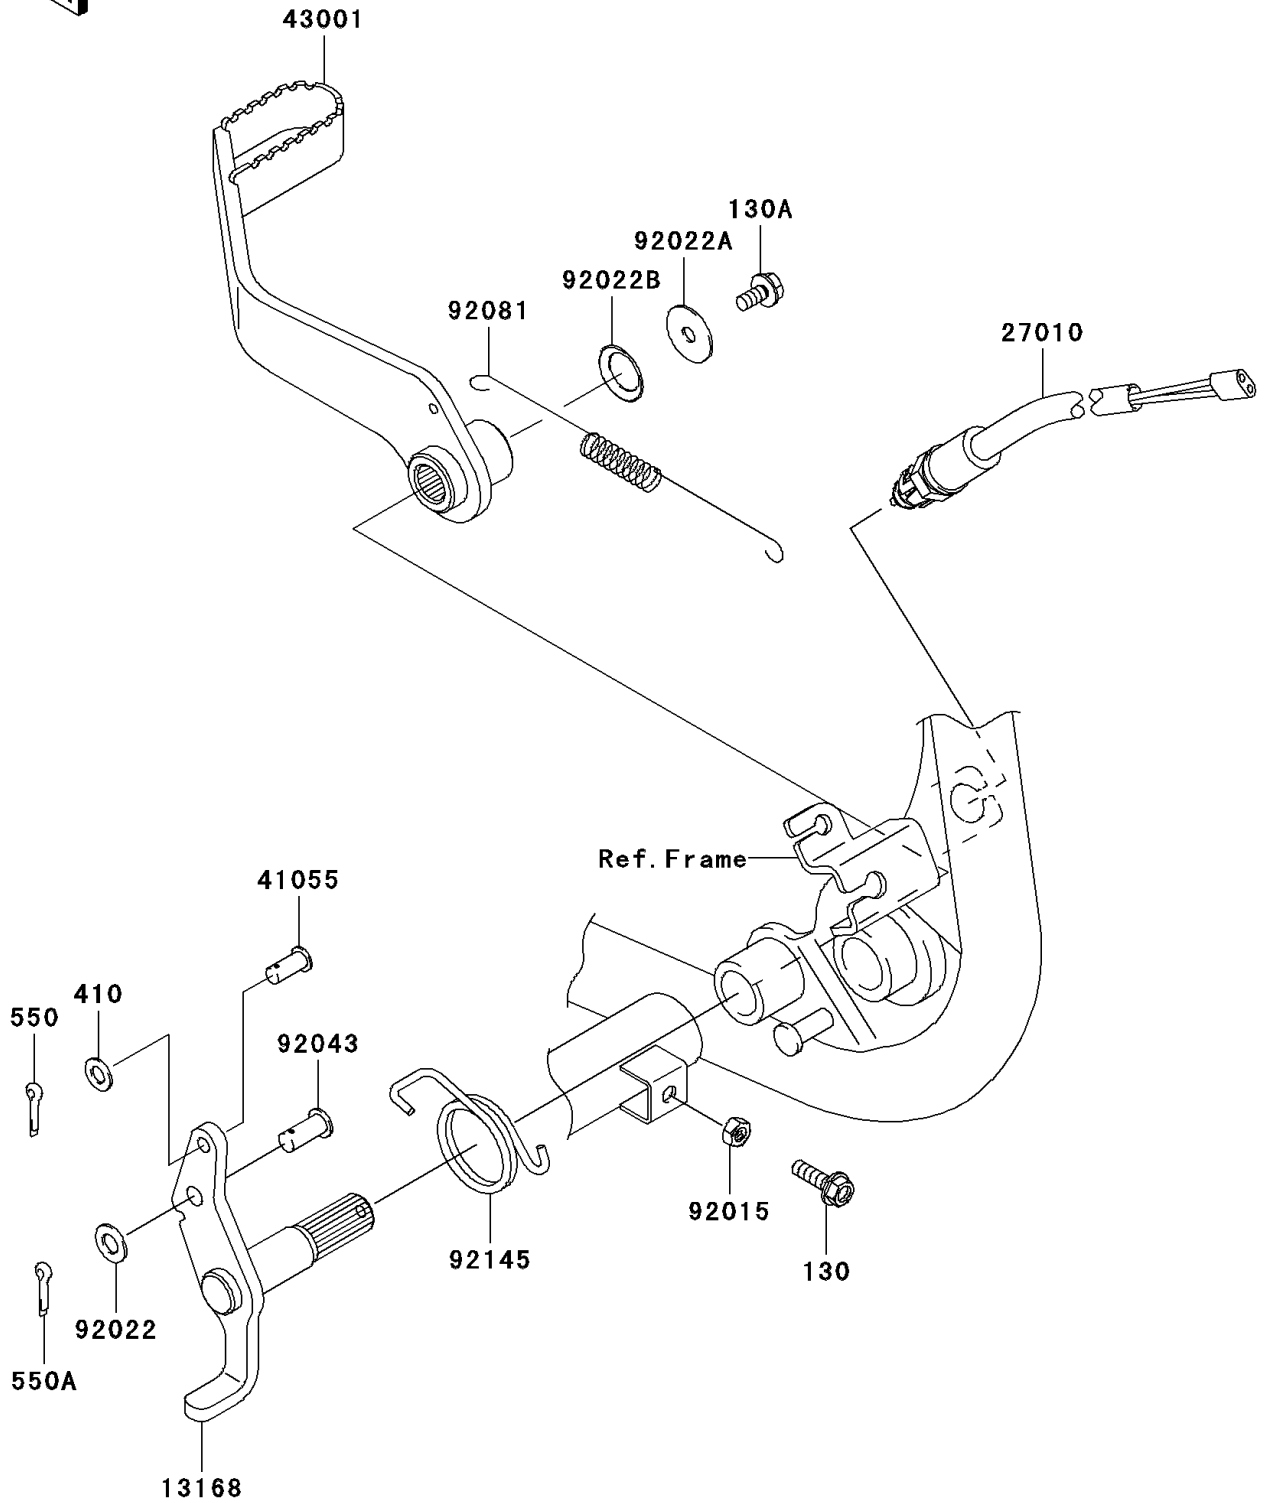

2004 KFX[®]700 PARTS DIAGRAM

Brake Pedal

F2260

2004 KFX®700 PARTS LIST

Brake Pedal

ITEM NAME	PART NUMBER	QUANTITY
BOLT-FLANGED,6X20 (Ref # 130)	130G0620	1
BOLT-FLANGED (Ref # 130A)	130J0612	1
WASHER-PLAIN-SMALL,6MM (Ref # 410)	410B0600	1
PIN-COTTER,1.2X10 (Ref # 550)	550D1210	1
PIN-COTTER,2.0X15 (Ref # 550A)	550D2015	1
LEVER (Ref # 13168)	13168-0014	1
SWITCH,BRAKE (Ref # 27010)	27010-1494	1
PIN (Ref # 41055)	41055-003	1
LEVER-BRAKE,PEDAL,G.GRAY (Ref # 43001)	43001-0011-HN	1
NUT,6MM (Ref # 92015)	92015-1410	1
WASHER,8.5X16X1.2 (Ref # 92022)	92022-1582	1
WASHER,6.5X24X2 (Ref # 92022A)	92022-1690	1
WASHER,SPRING,T=0.3 (Ref # 92022B)	92022-1943	1
PIN,8X16 (Ref # 92043)	92043-1013	1
SPRING,BRAKE SWITCH (Ref # 92081)	92081-1565	1
SPRING,BRAKE PEDAL RETURN (Ref # 92145)	92145-1534	1