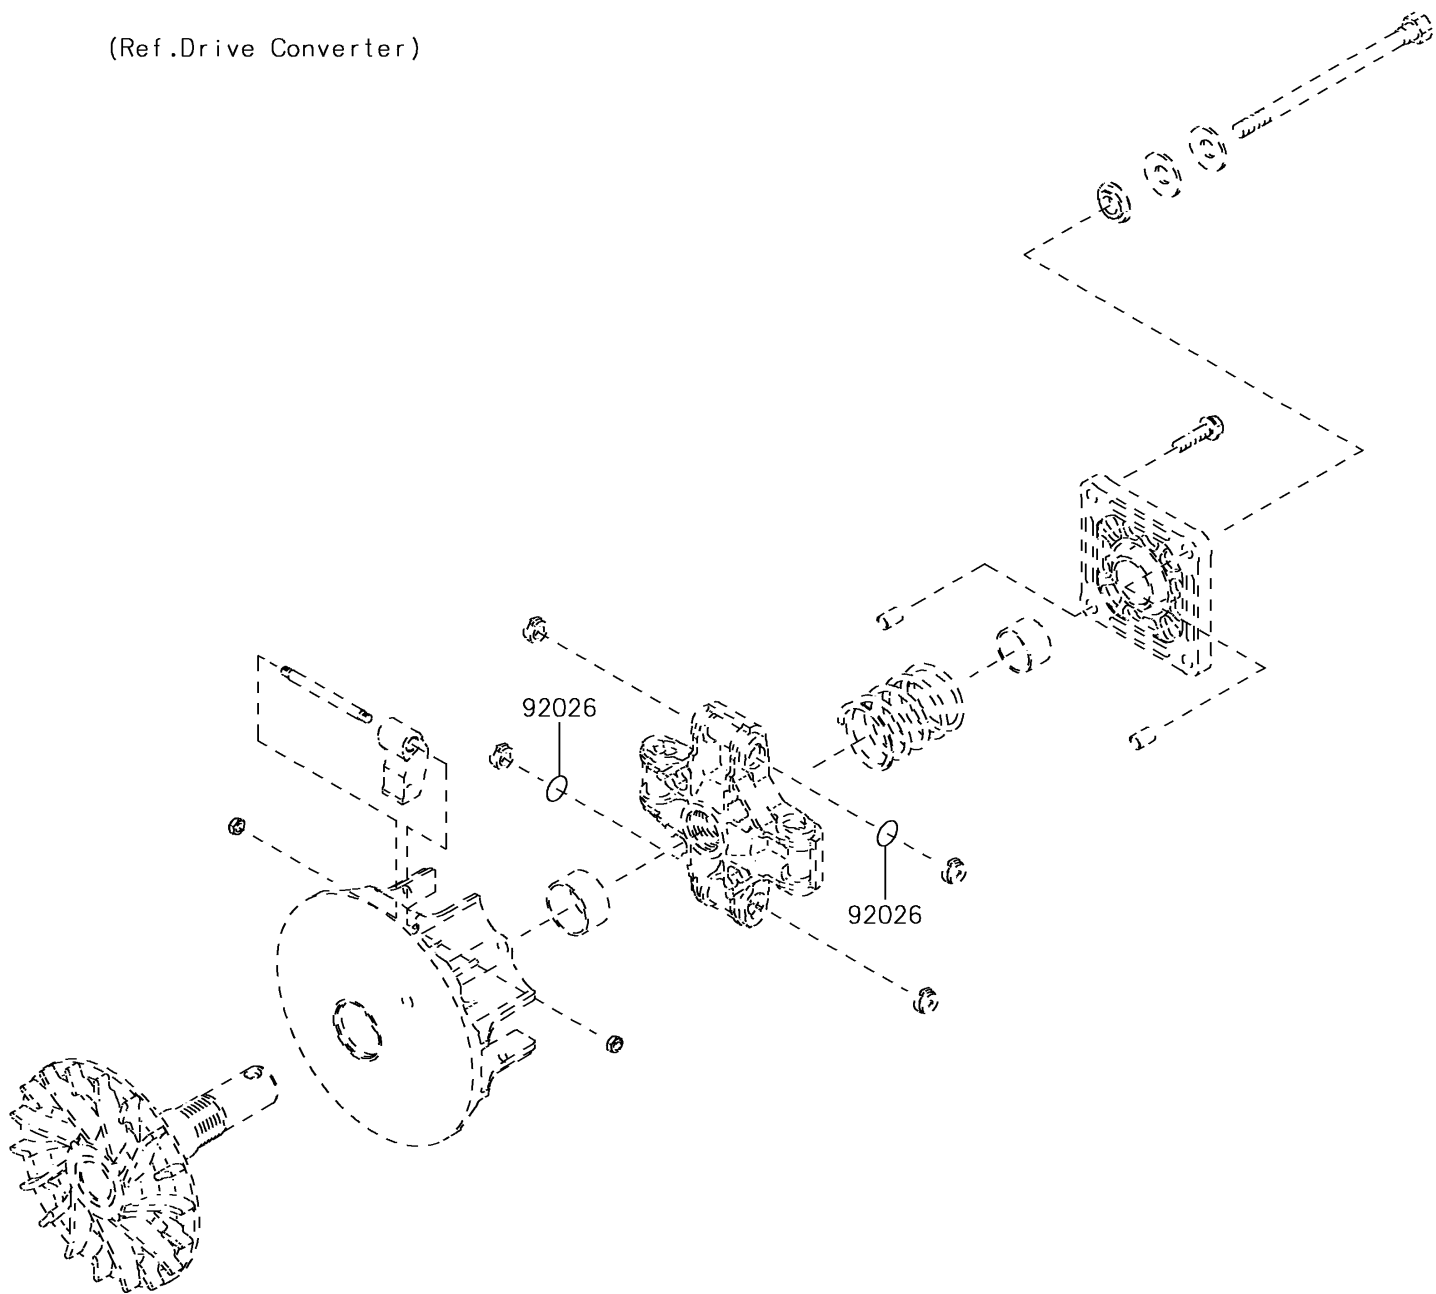

2017 MULE SX™ 4x4 XC CAMO PARTS DIAGRAM

Optional Parts(Engine)

F2890

(Ref. Drive Converter)

2017 MULE SX™ 4x4 XC CAMO PARTS LIST

Optional Parts(Engine)

ITEM NAME	PART NUMBER	QUANTITY
SPACER,T=0.1 (Ref # 92026)	92026-0038	1