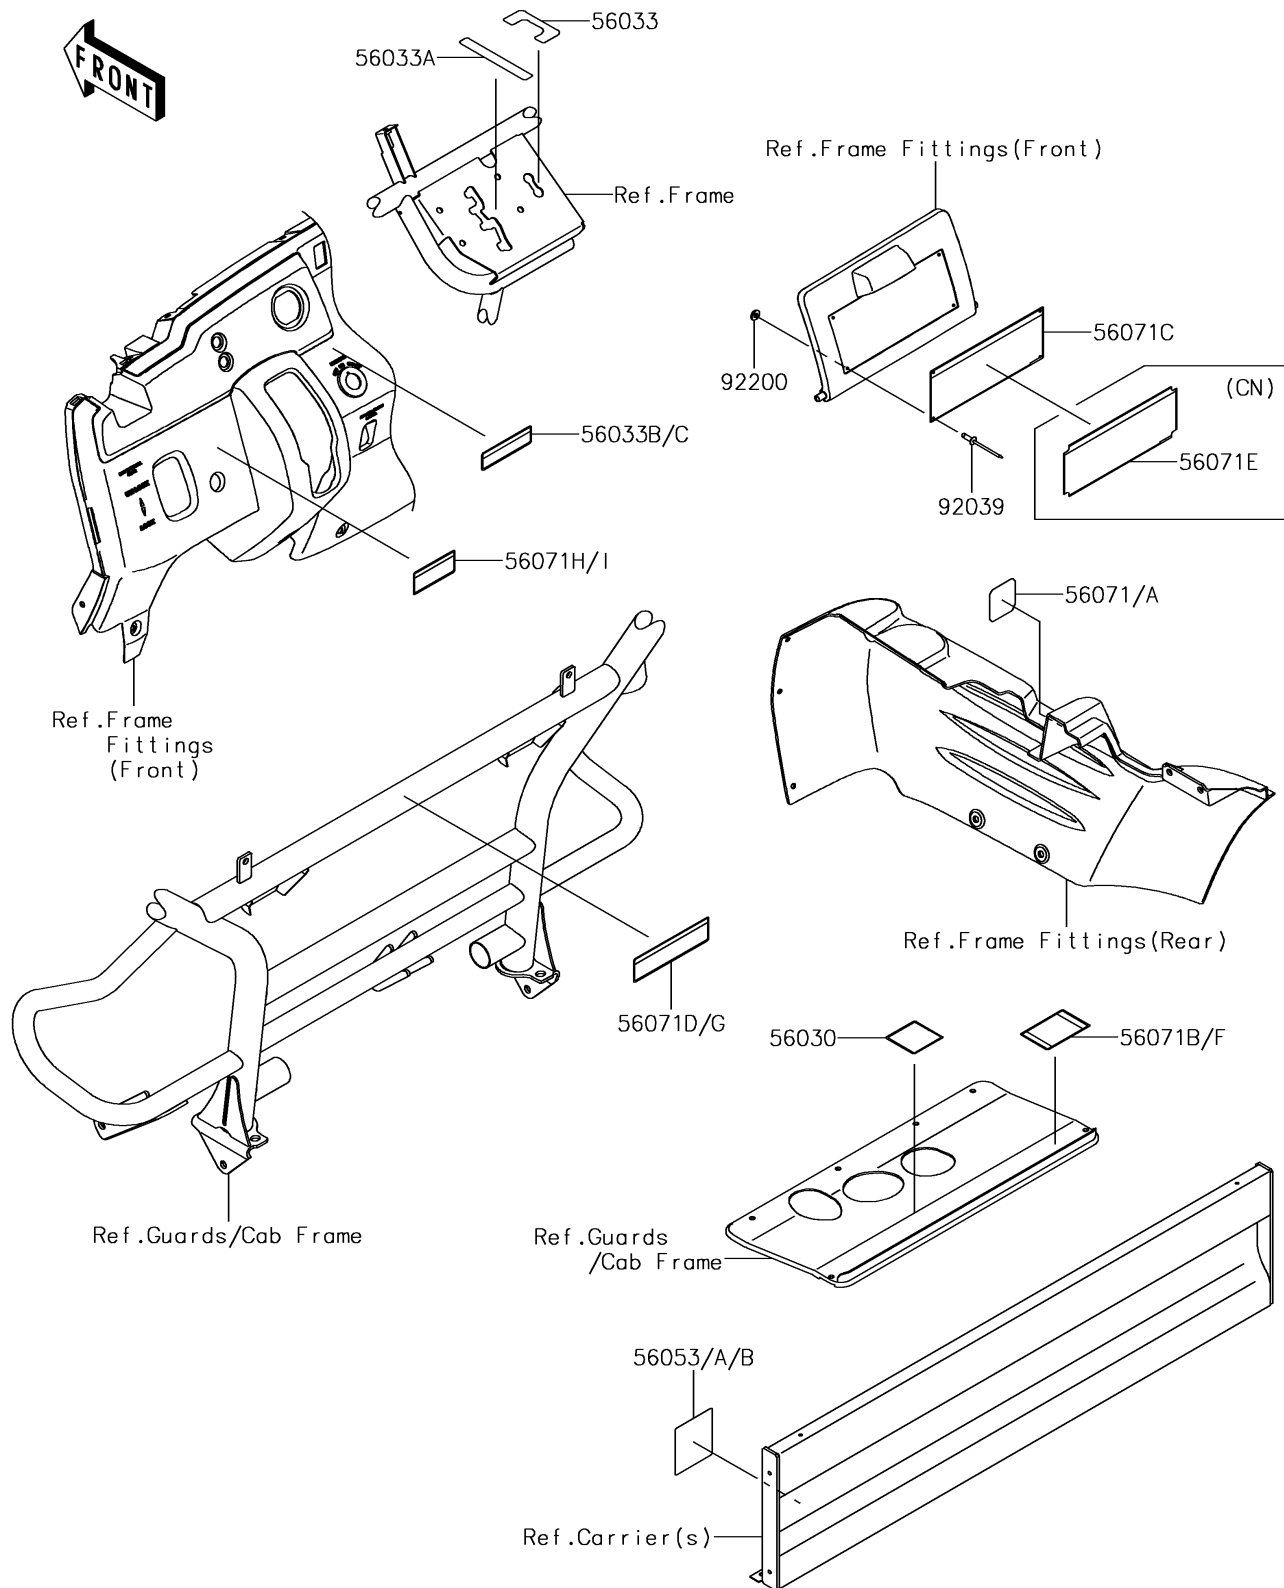

2017 MULE SX™ 4x4 XC CAMO PARTS DIAGRAM

Labels

F2860

2017 MULE SX™ 4x4 XC CAMO PARTS LIST

Labels

ITEM NAME	PART NUMBER	QUANTITY
LABEL,OIL GAUGE (Ref # 56030)	56030-0984	1
LABEL-MANUAL,2/4WD (Ref # 56033)	56033-0052	1
LABEL-MANUAL,SHIFT (Ref # 56033A)	56033-0056	1
LABEL-MANUAL,SHIFT NOTICE (Ref # 56033B)	56033-0822	1
LABEL-MANUAL,SHIFT NOTICE (Ref # 56033C)	56033-0826	1
LABEL-SPECIFICATION,TIRE&LOAD (Ref # 56053)	56053-1333	1
LABEL-SPECIFICATION,TIRE&LOAD (Ref # 56053A)	56053-1334	1
LABEL-WARNING,GASOLINE (Ref # 56071)	56071-0588	1
LABEL-WARNING,GASOLINE (Ref # 56071A)	56071-0593	1
LABEL-WARNING,HOT SURFACE (Ref # 56071B)	56071-0596	1
LABEL-WARNING,GENERAL (Ref # 56071C)	56071-0597	1
LABEL-WARNING,CARGO BED (Ref # 56071D)	56071-0599	1
LABEL-WARNING,GENERAL (Ref # 56071E)	56071-0601	1
LABEL-WARNING,HOT SURFACE (Ref # 56071F)	56071-0603	1
LABEL-WARNING,CARGO BED (Ref # 56071G)	56071-0605	1
LABEL-WARNING,CARGO BED (Ref # 56071H)	56071-0638	1
LABEL-WARNING,CARGO BED (Ref # 56071I)	56071-0639	1
RIVET,3.2X8 (Ref # 92039)	92039-3763	1
WASHER,3.5X8X1 (Ref # 92200)	92200-1251	1