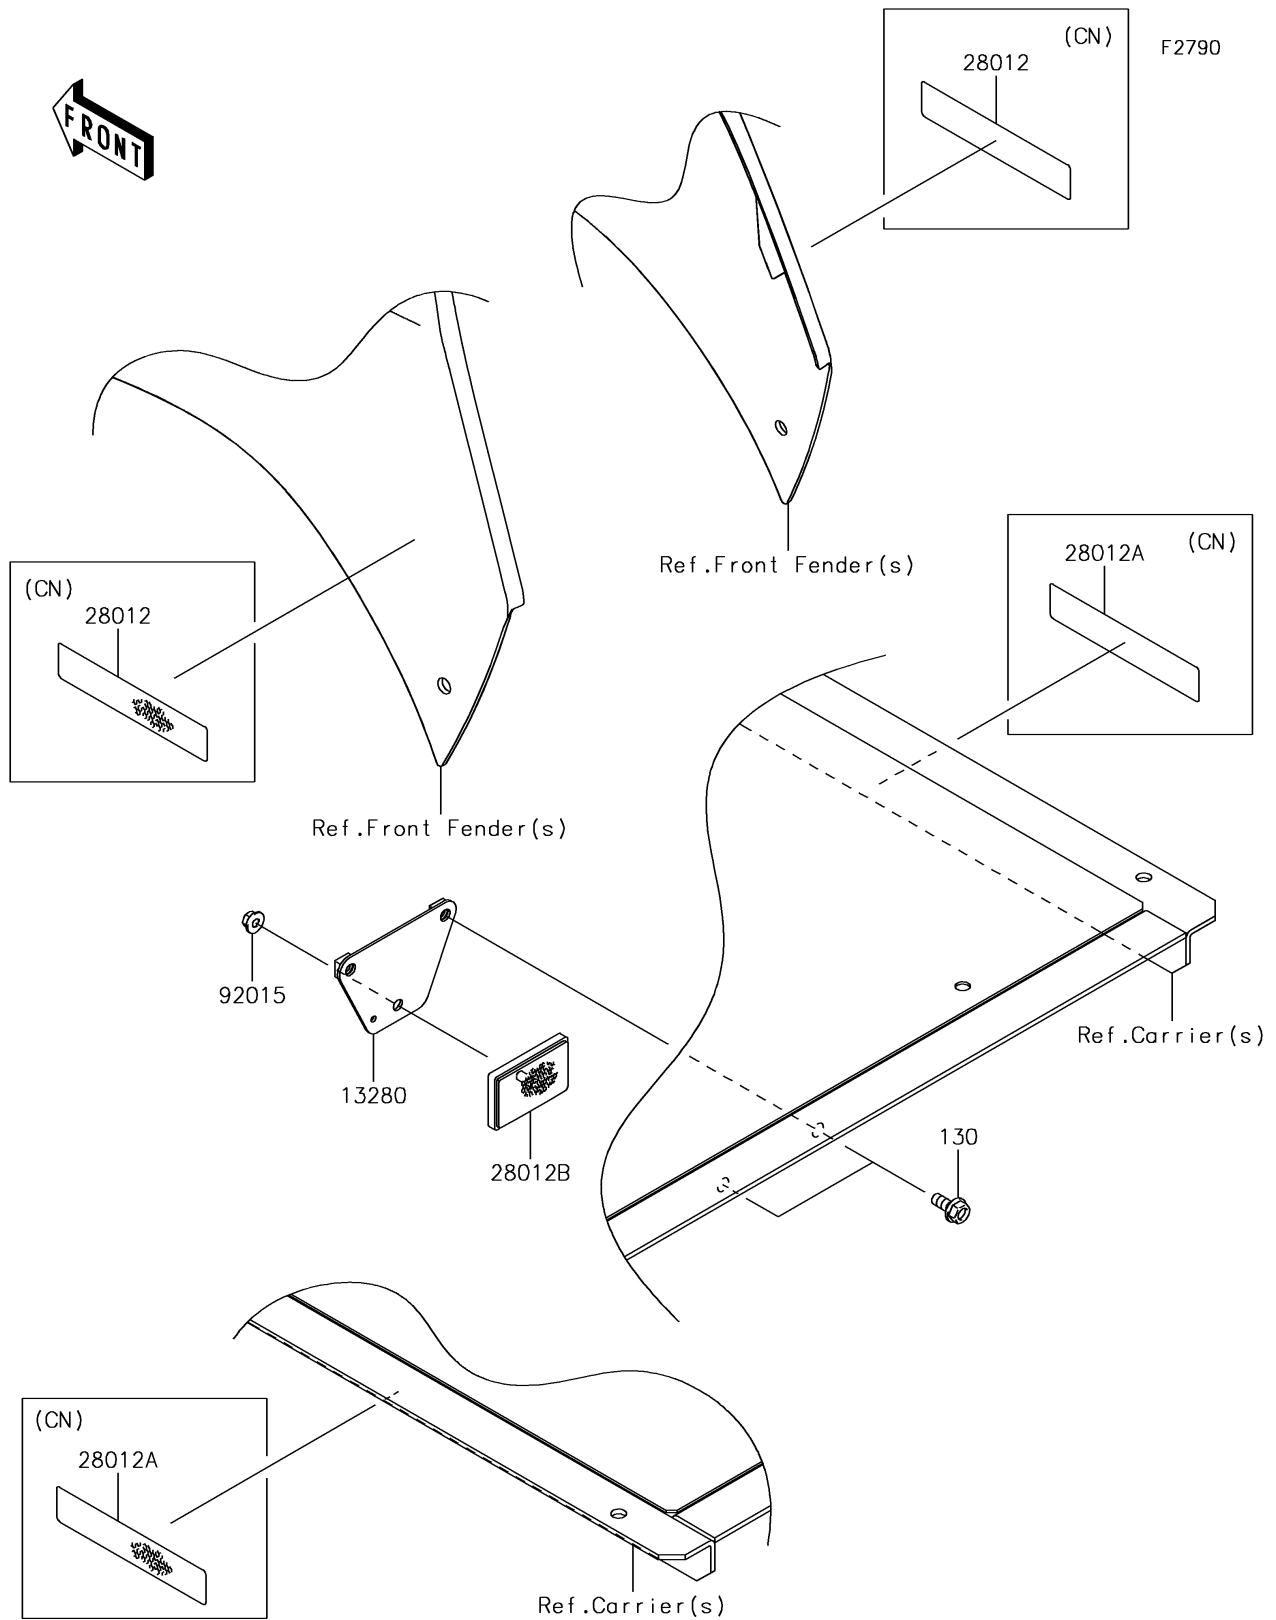

## 2017 MULE SX™ 4x4 XC CAMO PARTS DIAGRAM

Reflectors

## 2017 MULE SX™ 4x4 XC CAMO PARTS LIST

### Reflectors

ITEM NAME	PART NUMBER	QUANTITY
BOLT-FLANGED,6X14 (Ref # 130)	130BA0614	1
HOLDER,REFLECTOR (Ref # 13280)	13280-0146	1
REFLECTOR-REFLEX,YELLOW (Ref # 28012)	28012-0053	1
REFLECTOR-REFLEX,RED (Ref # 28012A)	28012-0054	1
REFLECTOR-REFLEX (Ref # 28012B)	28012-1088	1
NUT,FLANGED,5MM (Ref # 92015)	92015-1259	1