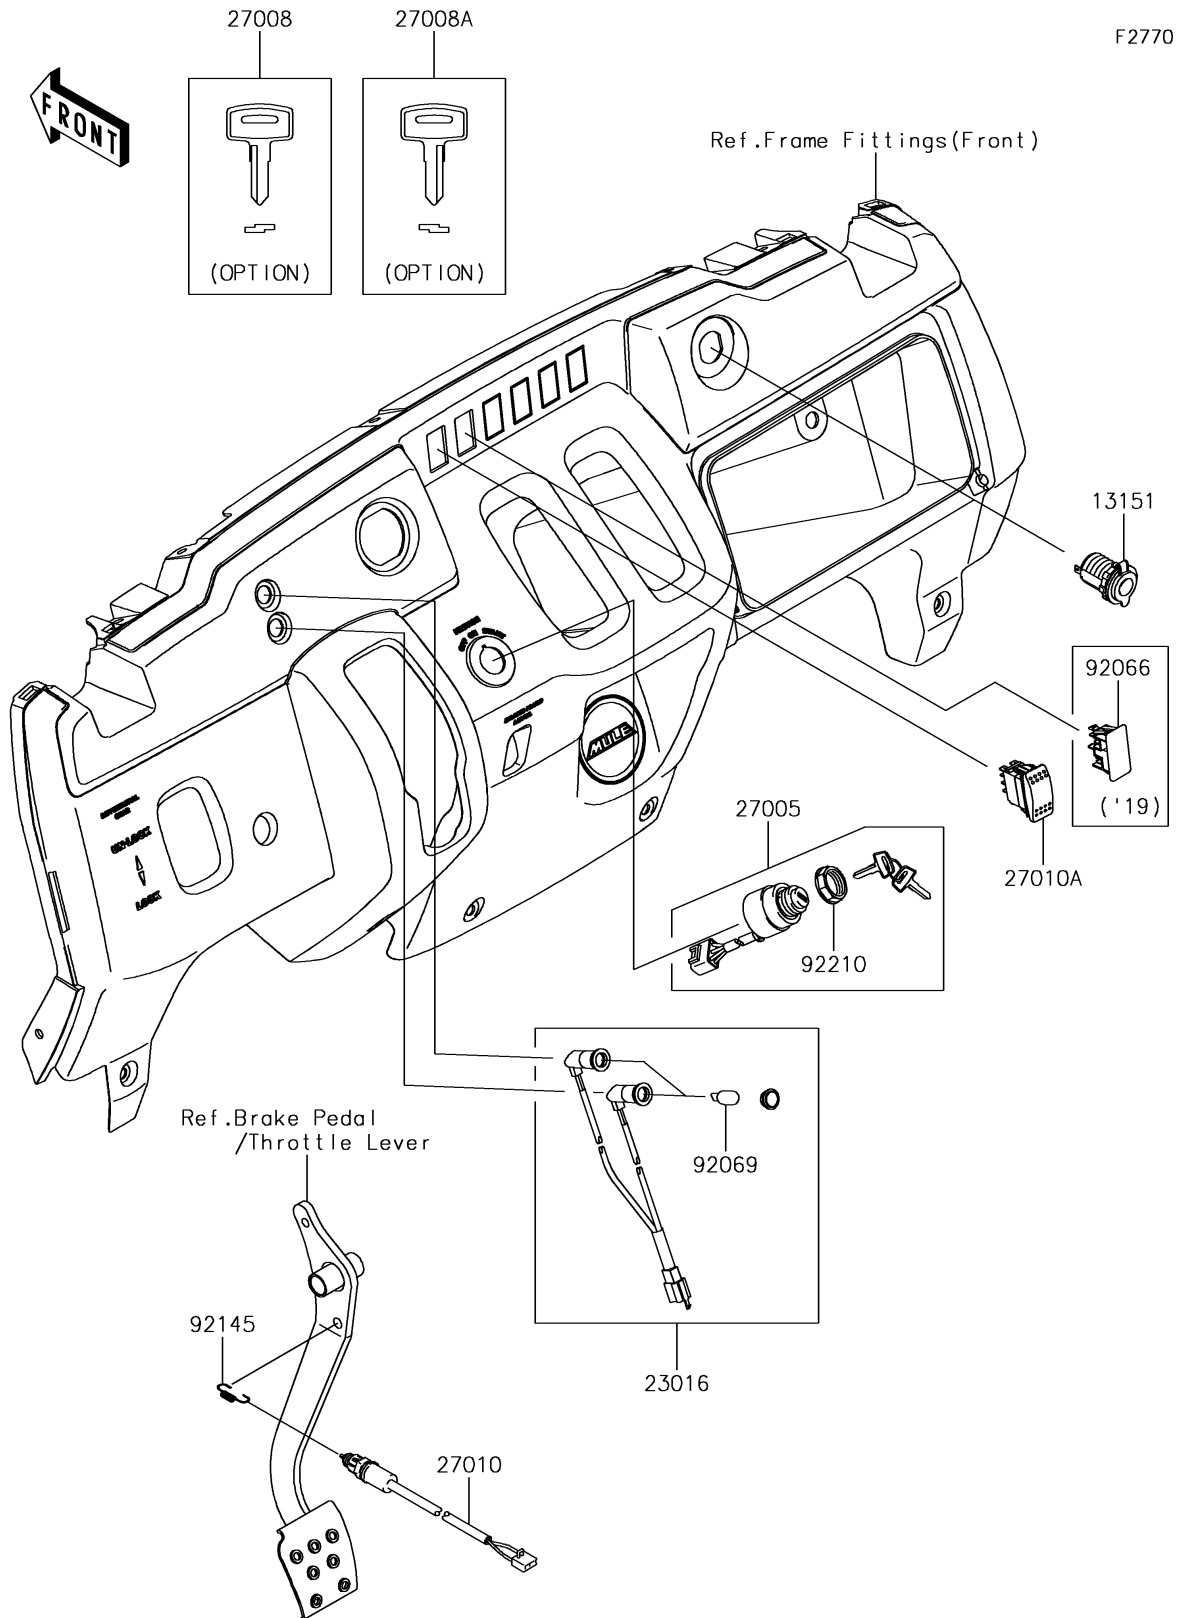

## 2017 MULE SX™ 4x4 XC CAMO PARTS DIAGRAM

### Ignition Switch

## 2017 MULE SX™ 4x4 XC CAMO PARTS LIST

### Ignition Switch

ITEM NAME	PART NUMBER	QUANTITY
SWITCH-COMP,OUTLET,12V (Ref # 13151)	13151-0556	1
LAMP-ASSY,PARKING&OIL TEMP (Ref # 23016)	23016-0590	1
SWITCH-ASSY-IGNITION (Ref # 27005)	27005-1146	1
KEY-LOCK,BLANK (Ref # 27008)	27008-1153	1
KEY-LOCK,BLANK (Ref # 27008A)	27008-1157	1
SWITCH,BRAKE (Ref # 27010)	27010-0724	1
SWITCH,OUTER (Ref # 27010A)	27010-0806	1
BULB,12V 1.7W,T10 (Ref # 92069)	92069-1059	1
SPRING,REAR BRAKE SWITCH (Ref # 92145)	92145-7508	1
NUT,IGNITION SWITCH (Ref # 92210)	92210-1264	1