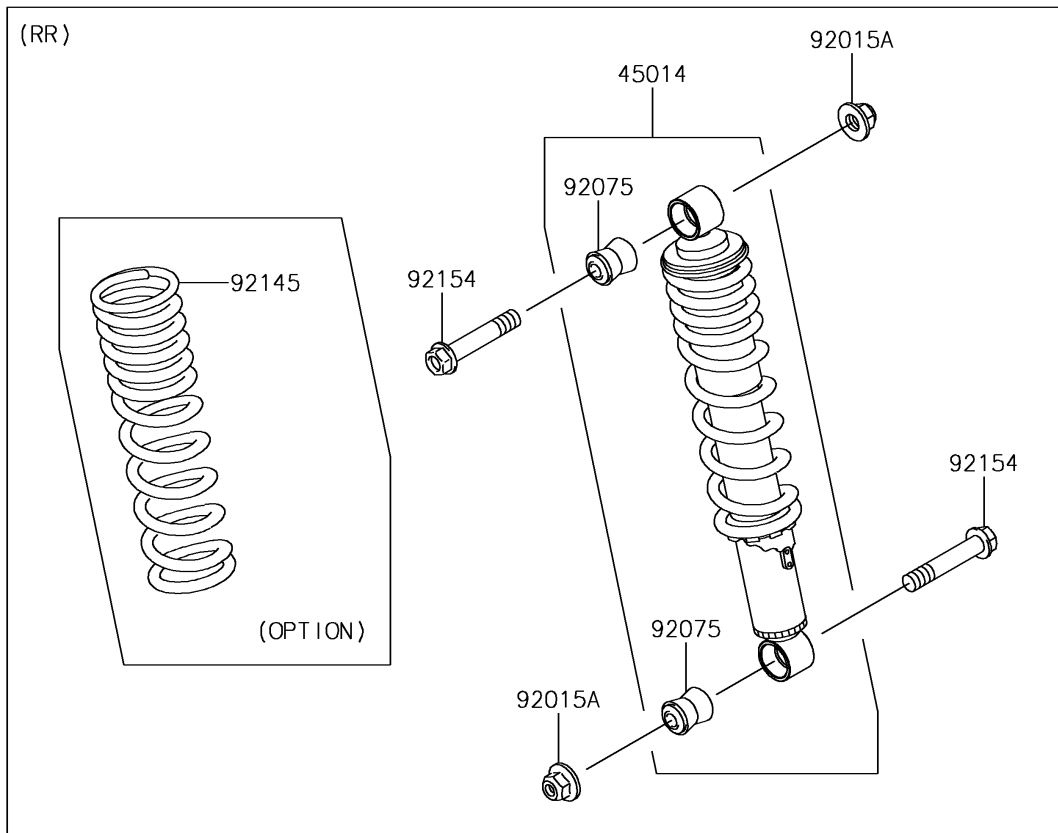

## 2017 MULE SX™ 4x4 XC CAMO PARTS DIAGRAM

Shock Absorber(s)

F2280

## 2017 MULE SX™ 4x4 XC CAMO PARTS LIST

Shock Absorber(s)

ITEM NAME	PART NUMBER	QUANTITY
SHOCKABSORBER (Ref # 45014)	45014-0539	1
STRUT (Ref # 45023)	45023-0009	1
WASHER-SPRING,10MM (Ref # 461)	461DA1000	1
NUT,FLANGED,10MM (Ref # 92015)	92015-1428	1
NUT,LOCK,10MM (Ref # 92015A)	92015-1597	1
DAMPER,SHOCKABSORBER (Ref # 92075)	92075-1784	1
SPRING,SHOCK,K=24.5/44.1N/MM (Ref # 92145)	92145-0400	1
BOLT,FLANGED,10X53.5 (Ref # 92154)	92154-1949	1