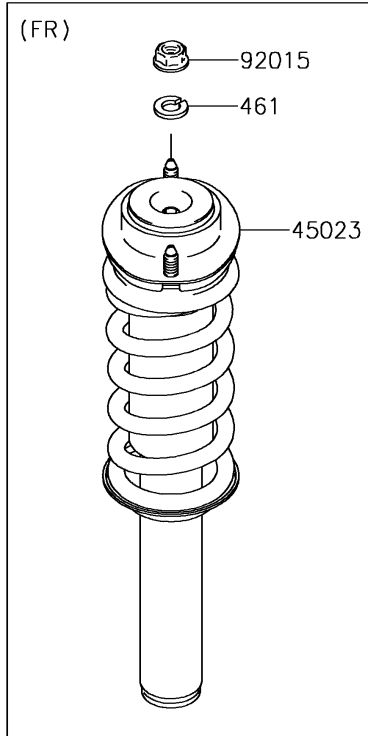

## 2017 MULE SX™ 4x4 XC CAMO PARTS DIAGRAM

Shock Absorber(s)

F2280

## 2017 MULE SX™ 4x4 XC CAMO PARTS LIST

Shock Absorber(s)

ITEM NAME	PART NUMBER	QUANTITY
SHOCKABSORBER (Ref # 45014)	45014-0539	1
STRUT (Ref # 45023)	45023-0009	1
WASHER-SPRING,10MM (Ref # 461)	461DA1000	1
NUT,FLANGED,10MM (Ref # 92015)	92015-1428	1
NUT,LOCK,10MM (Ref # 92015A)	92015-1597	1
DAMPER,SHOCKABSORBER (Ref # 92075)	92075-1784	1
SPRING,SHOCK,K=24.5/44.1N/MM (Ref # 92145)	92145-0400	1
BOLT,FLANGED,10X53.5 (Ref # 92154)	92154-1949	1