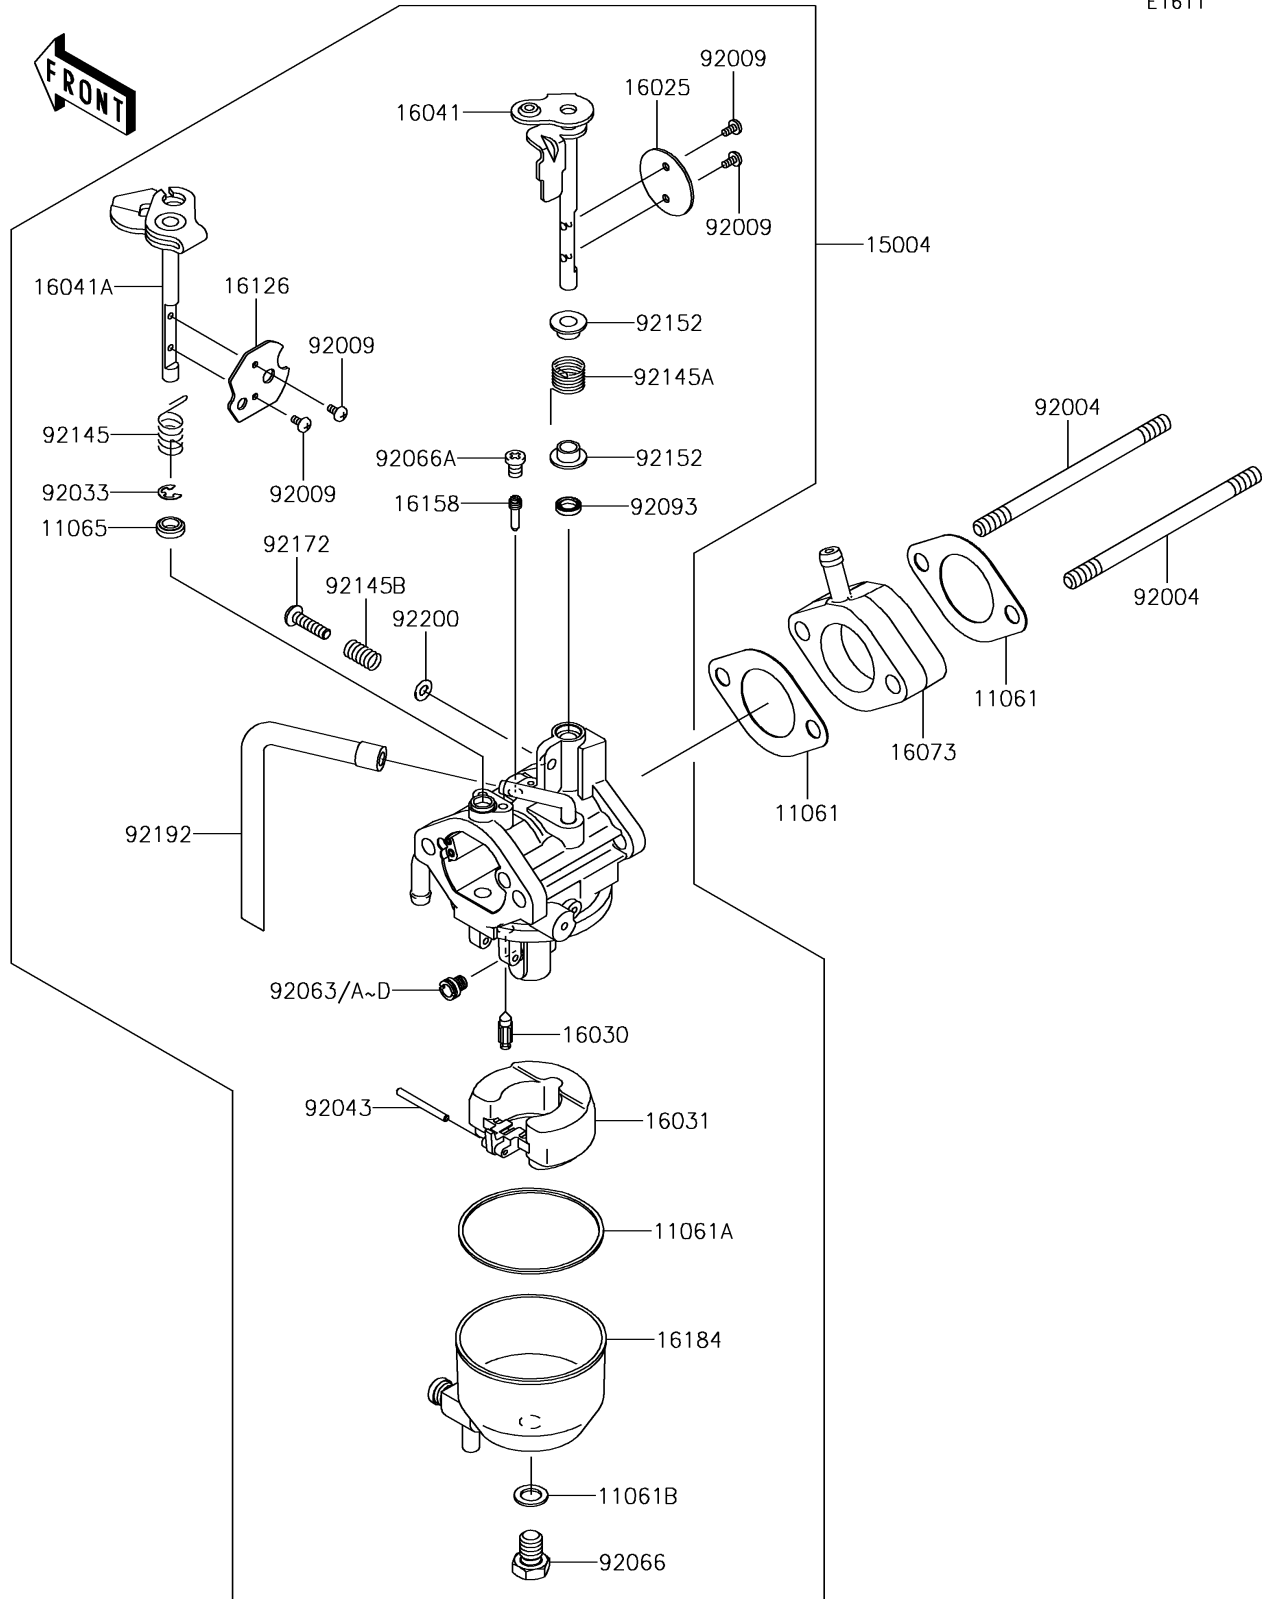

2017 MULE SX™ 4x4 XC CAMO PARTS DIAGRAM

Carburetor

E1611

2017 MULE SX™ 4x4 XC CAMO PARTS LIST

Carburetor

ITEM NAME	PART NUMBER	QUANTITY
GASKET,HEAD-CARB (Ref # 11061)	11061-7027	1
GASKET,FLOAT CHAMBER (Ref # 11061A)	11061-7044	1
GASKET,CHAMBER (Ref # 11061B)	11061-7045	1
CAP (Ref # 11065)	11065-7012	1
CARBURETOR-ASSY (Ref # 15004)	15004-0953	1
VALVE-THROTTLE (Ref # 16025)	16025-7008	1
VALVE-FLOAT (Ref # 16030)	16030-7004	1
FLOAT (Ref # 16031)	16031-7004	1
SHAFT-CARBURETOR (Ref # 16041)	16041-2261	1
SHAFT-CARBURETOR (Ref # 16041A)	16041-2262	1
INSULATOR (Ref # 16073)	16073-0827	1
VALVE (Ref # 16126)	16126-2242	1
JET-SLOW,#54 (Ref # 16158)	16158-2051	1
CHAMBER-ASSY-FLOAT (Ref # 16184)	16184-7018	1
STUD,6X95 (Ref # 92004)	92004-7027	1
SCREW (Ref # 92009)	92009-2049	1
RING-SNAP (Ref # 92033)	92033-7007	1
PIN,FLOAT (Ref # 92043)	92043-7016	1
JET-MAIN,#99 (Ref # 92063)	92063-2458	1
JET-MAIN,#105 (Ref # 92063A)	92063-7013	1
JET-MAIN,#102 (Ref # 92063B)	92063-7014	1
JET-MAIN,#109 (Ref # 92063C)	92063-7044	1
JET-MAIN,#112 (Ref # 92063D)	92063-7045	1
PLUG (Ref # 92066)	92066-7020	1
PLUG (Ref # 92066A)	92066-7021	1
SEAL,D=5.9 (Ref # 92093)	92093-7001	1
SPRING (Ref # 92145)	92145-2151	1
SPRING (Ref # 92145A)	92145-2152	1
SPRING (Ref # 92145B)	92145-7039	1

2017 MULE SX™ 4x4 XC CAMO PARTS LIST

Carburetor

ITEM NAME	PART NUMBER	QUANTITY
COLLAR (Ref # 92152)	92152-7008	1
SCREW (Ref # 92172)	92172-7007	1
TUBE (Ref # 92192)	92192-2085	1
WASHER (Ref # 92200)	92200-7025	1