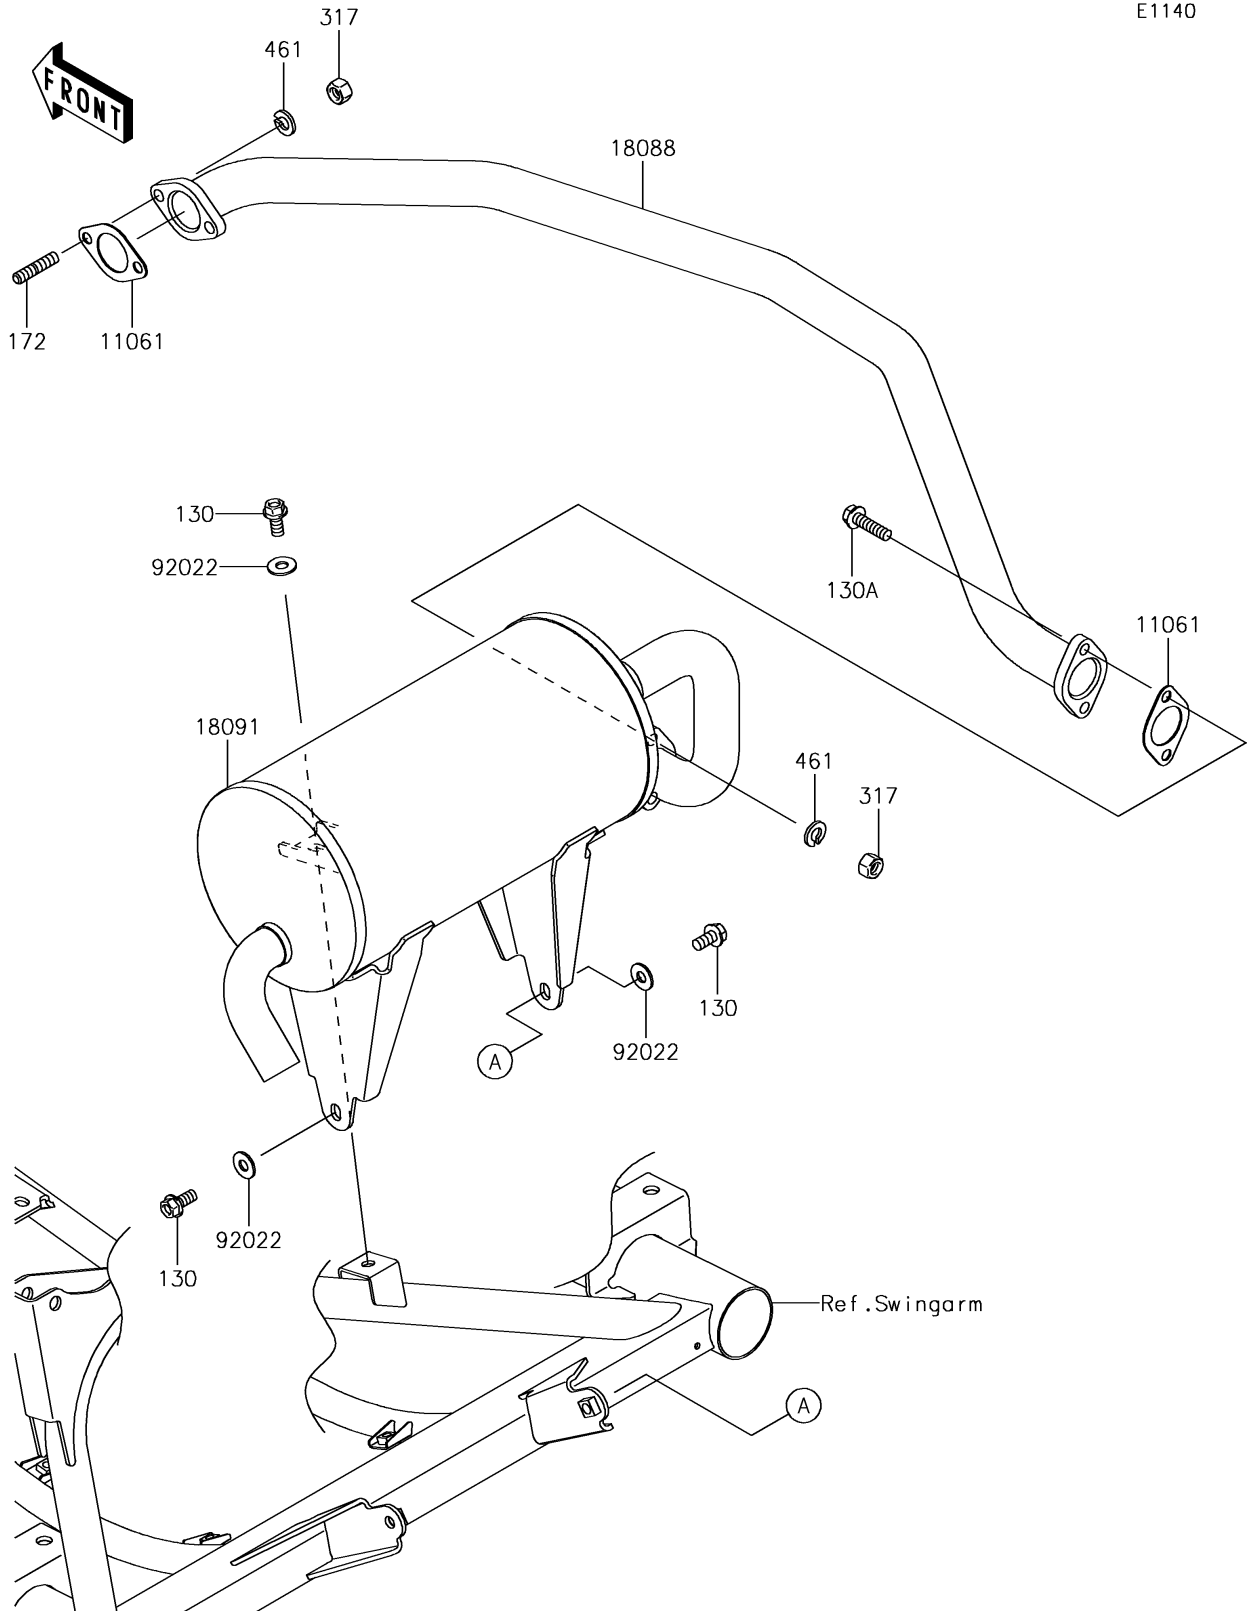

## 2017 MULE SX™ 4x4 XC CAMO PARTS DIAGRAM

Muffler(s)

E1140

## 2017 MULE SX™ 4x4 XC CAMO PARTS LIST

Muffler(s)

ITEM NAME	PART NUMBER	QUANTITY
GASKET (Ref # 11061)	11061-0132	1
BOLT-FLANGED,8X16 (Ref # 130)	130CA0816	1
BOLT-FLANGED,8X30 (Ref # 130A)	130CA0830	1
BOLT-STUD,8X22 (Ref # 172)	172BA0822	1
PIPE-EXHAUST (Ref # 18088)	18088-0191	1
BODY-COMP-MUFFLER (Ref # 18091)	18091-0884	1
NUT-HEX-SMALL,8MM (Ref # 317)	317R0800	1
WASHER-SPRING,8MM (Ref # 461)	461DA0800	1
WASHER,8.5X20X1.6 (Ref # 92022)	92022-1561	1