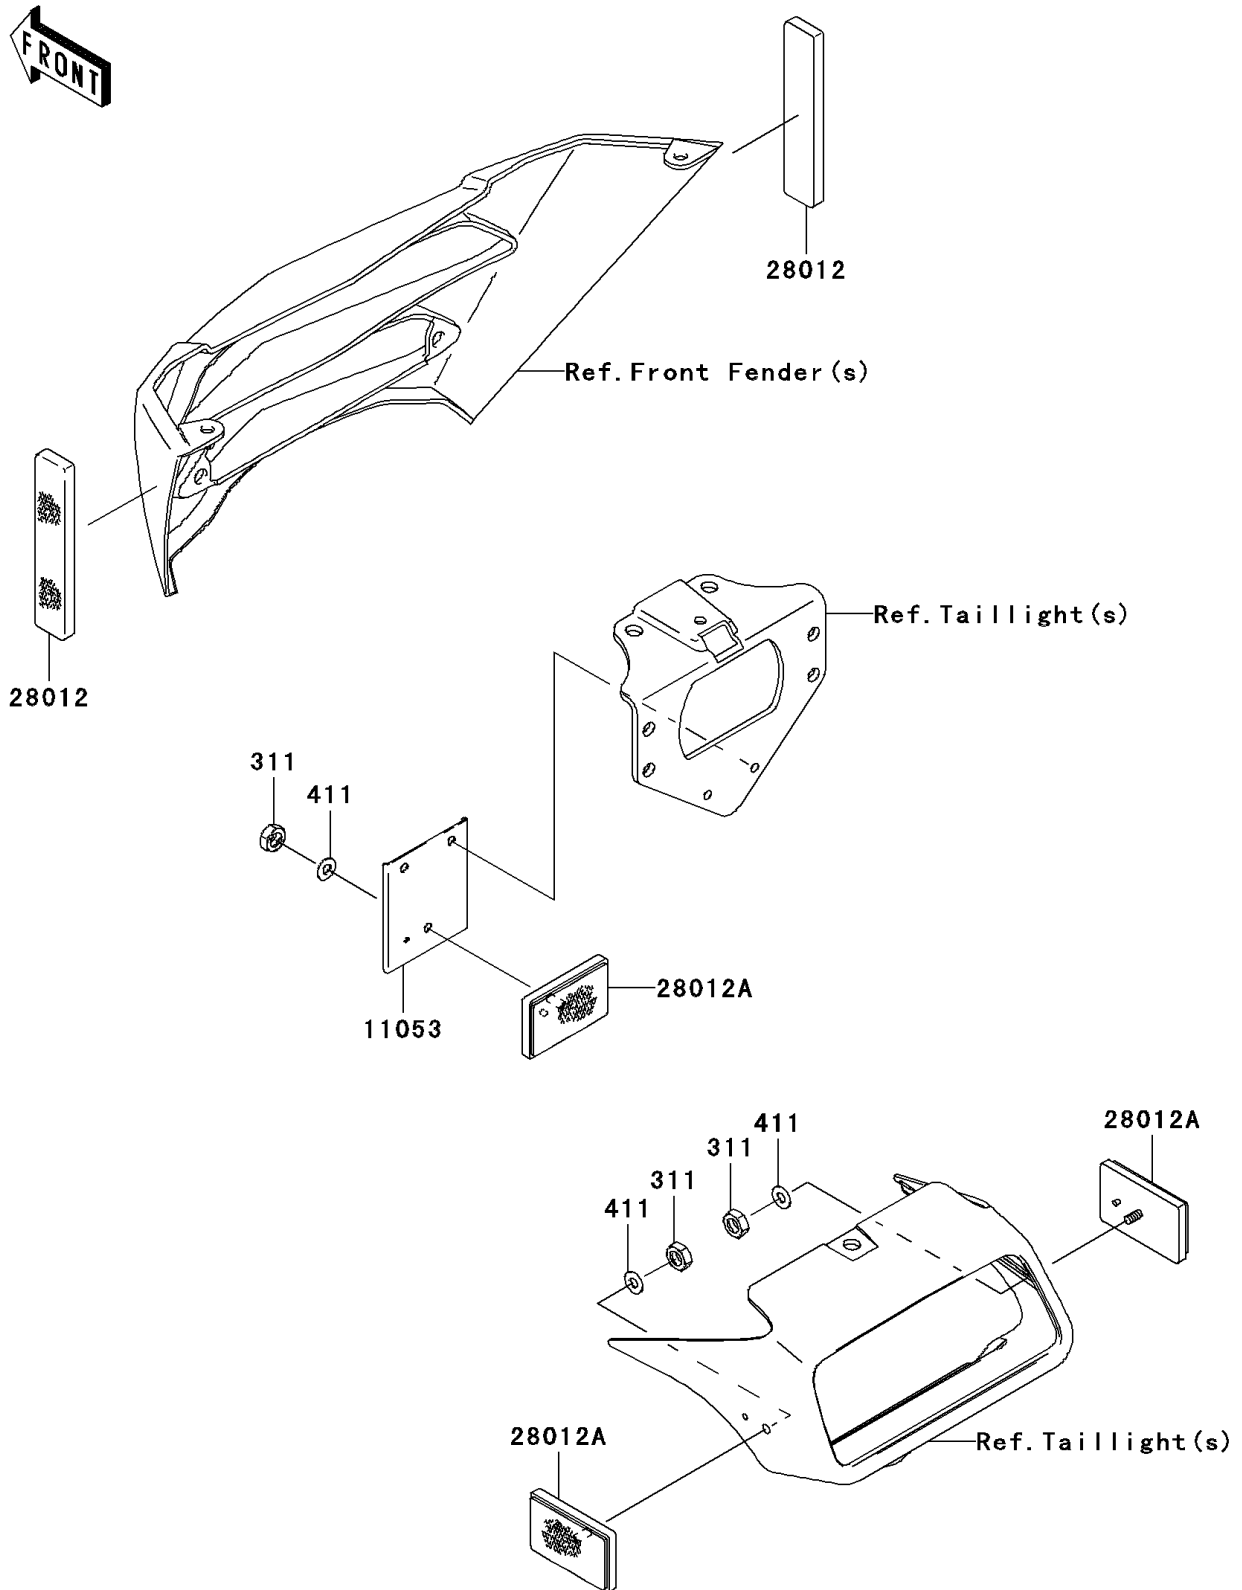

2004 KFX[®]700 PARTS DIAGRAM

Reflectors(CN)

F2790

2004 KFX®700 PARTS LIST

Reflectors(CN)

ITEM NAME	PART NUMBER	QUANTITY
NUT-HEX (Ref # 311)	311H0500	1
WASHER-PLAIN,5MM (Ref # 411)	411B0500	1
BRACKET,REFLECTOR,RR (Ref # 11053)	11053-0358	1
REFLECTOR-REFLEX,FR (Ref # 28012)	28012-1086	1
REFLECTOR-REFLEX (Ref # 28012A)	28012-1088	1