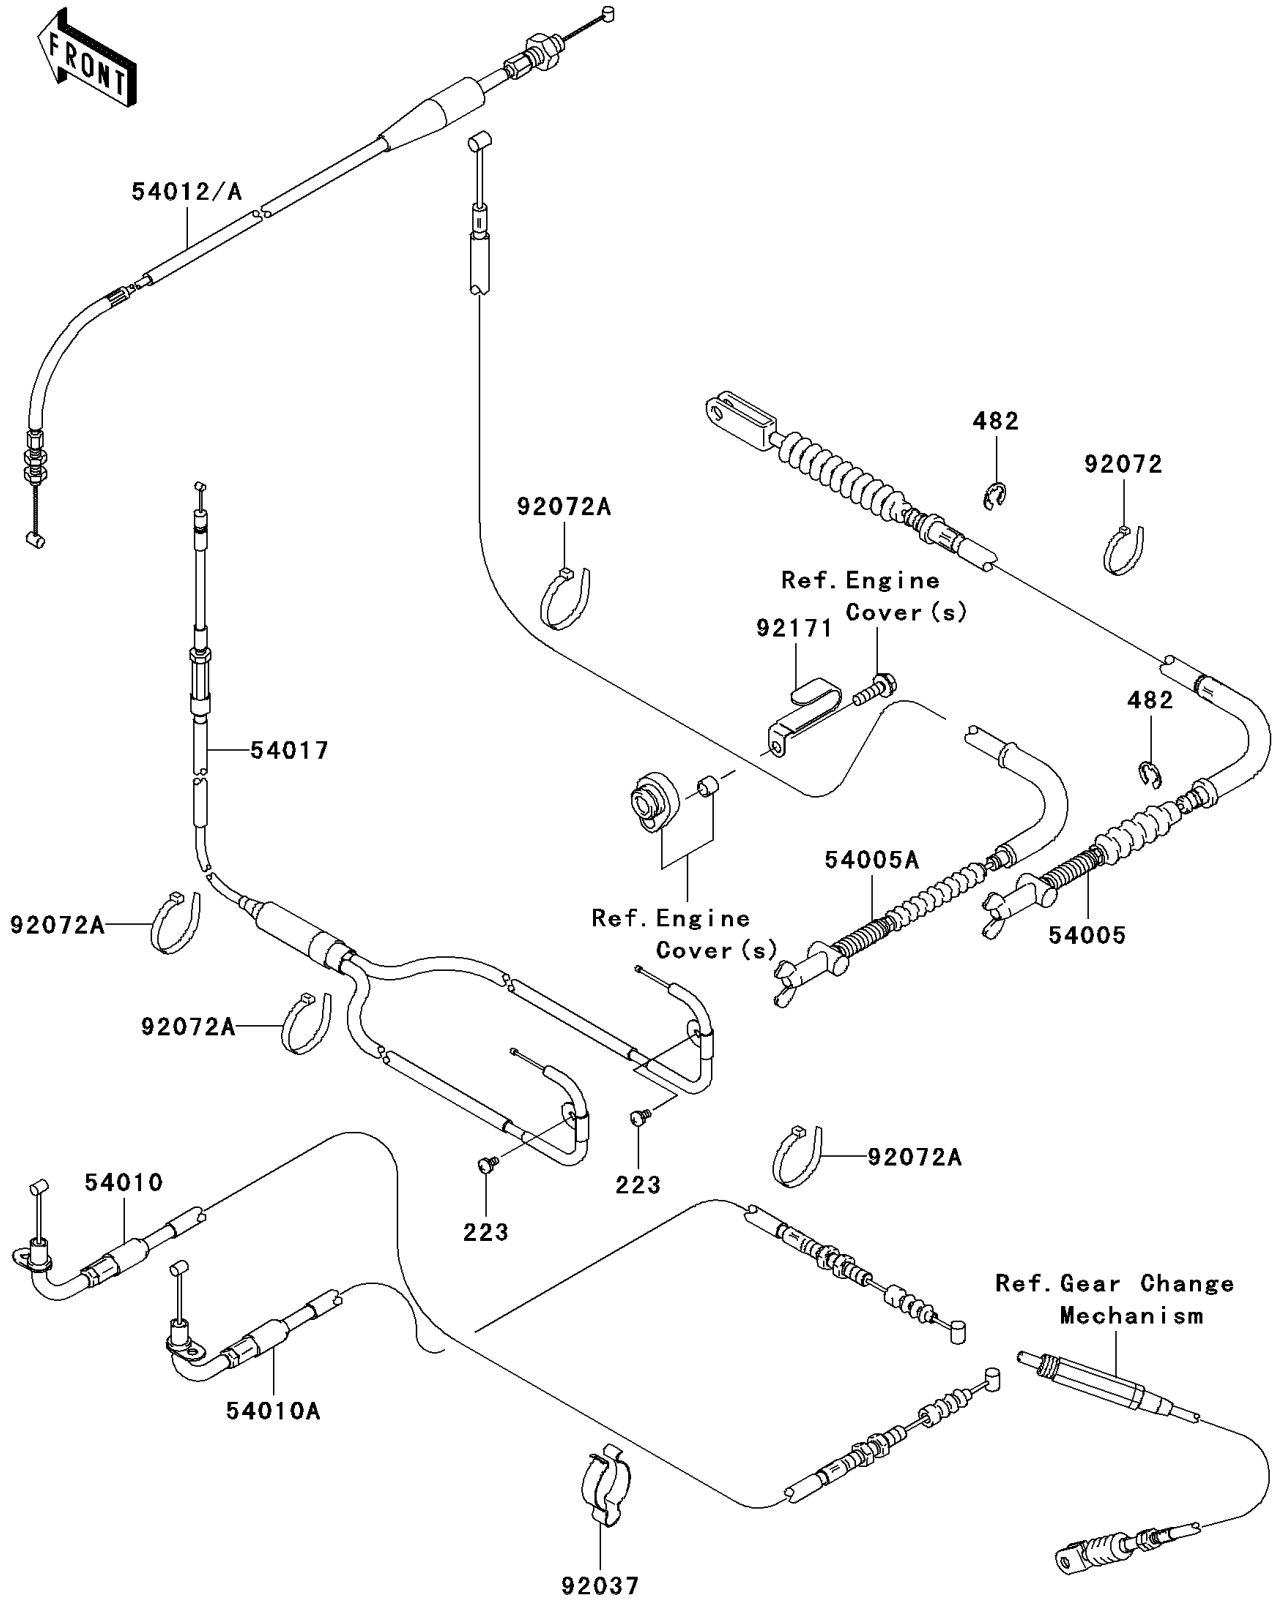

## 2004 KFX<sup>®</sup>700 PARTS DIAGRAM

Cables

F2540

## 2004 KFX®700 PARTS LIST

### Cables

ITEM NAME	PART NUMBER	QUANTITY
SCREW-PAN-WS-CROS (Ref # 223)	223D0408	1
CIRCLIP-TYPE-E,8MM (Ref # 482)	482L8000	1
CABLE-BRAKE,REAR (Ref # 54005)	54005-1217	1
CABLE-BRAKE,PARKING (Ref # 54005A)	54005-1218	1
CABLE,SHIFT,PULL (Ref # 54010)	54010-1130	1
CABLE,SHIFT,PUSH (Ref # 54010A)	54010-1131	1
CABLE-THROTTLE (Ref # 54012)	54012-0040	1
CABLE-STARTER (Ref # 54017)	54017-1226	1
CLAMP (Ref # 92037)	92037-093	1
BAND,L=123 (Ref # 92072)	92072-030	1
BAND,L=188 (Ref # 92072A)	92072-1239	1
CLAMP (Ref # 92171)	92171-1230	1