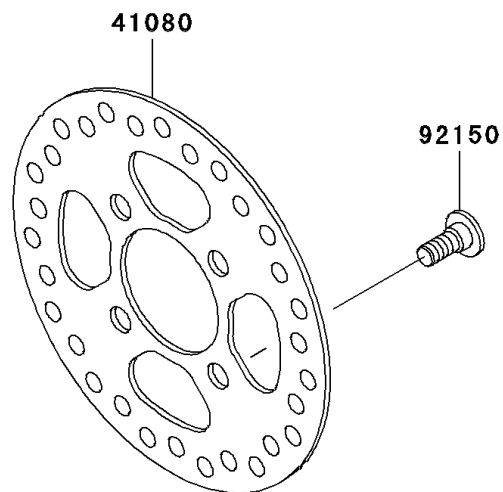

## 2004 KFX®700 PARTS DIAGRAM

Front Brake

F2292

## 2004 KFX®700 PARTS LIST

Front Brake

ITEM NAME	PART NUMBER	QUANTITY
STOPPER (Ref # 32085)	32085-1437	1
STOPPER (Ref # 32085A)	32085-1517	1
DISC,FR (Ref # 41080)	41080-1534	1
HOLDER-COMP-CALIPER,FR,LH (Ref # 43044)	43044-1130	1
HOLDER-COMP-CALIPER,FR,RH (Ref # 43044A)	43044-1131	1
PISTON-CALIPER (Ref # 43048)	43048-1083	1
PACKING,PISTON (Ref # 43049)	43049-1059	1
PACKING,PISTON SEAL (Ref # 43049A)	43049-1090	1
BREATHER-BRAKE (Ref # 43056)	43056-1054	1
CAP-BREATHER (Ref # 43057)	43057-003	1
CALIPER-SUB-ASSY,FR,RH,BLACK (Ref # 43080)	43080-5081-DJ	1
CALIPER-SUB-ASSY,FR,LH,BLACK (Ref # 43080A)	43080-5082-DJ	1
PAD-ASSY-BRAKE (Ref # 43082)	43082-1255	1
PAD-ASSY-BRAKE (Ref # 43082A)	43082-1273	1
CLAMP,PAD (Ref # 43084)	43084-003	1
BOOT,CALIPER (Ref # 49006)	49006-1054	1
BOOT,CALIPER (Ref # 49006A)	49006-1055	1
PIN,PAD (Ref # 92043)	92043-1356	1
SPRING,PAD (Ref # 92145)	92145-1260	1
SPRING,PAD (Ref # 92145A)	92145-1354	1
BOLT,SOCKET,8X30 (Ref # 92150)	92150-1771	1
BOLT,FLANGED,8X19 (Ref # 92151)	92151-1793	1