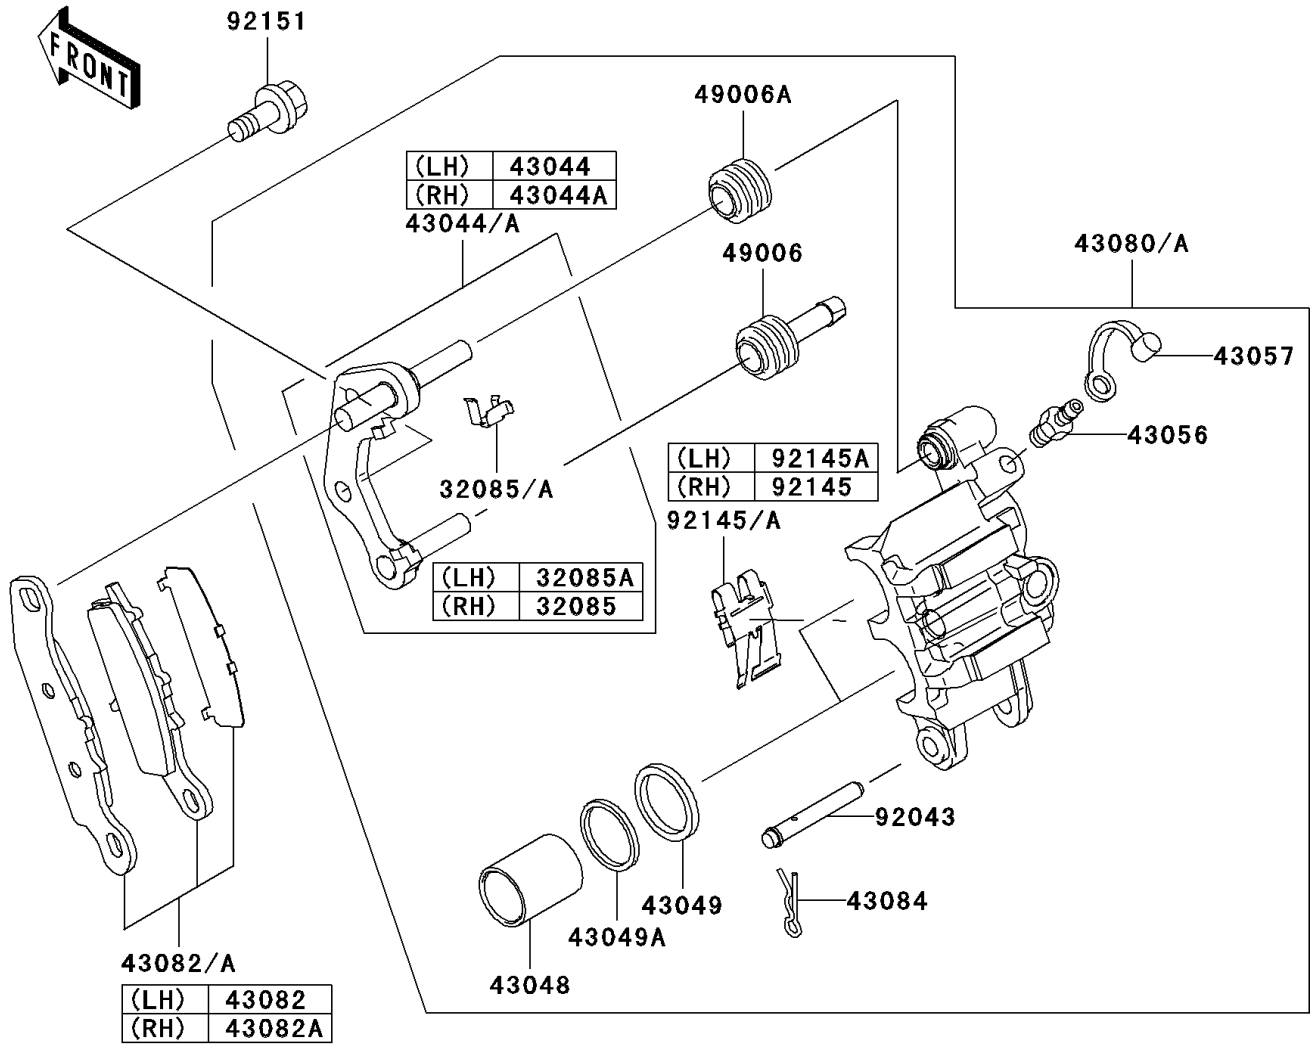

## 2004 KFX®700 PARTS DIAGRAM

Front Brake

F2292

## 2004 KFX®700 PARTS LIST

Front Brake

ITEM NAME	PART NUMBER	QUANTITY
STOPPER (Ref # 32085)	32085-1437	1
STOPPER (Ref # 32085A)	32085-1517	1
DISC,FR (Ref # 41080)	41080-1534	1
HOLDER-COMP-CALIPER,FR,LH (Ref # 43044)	43044-1130	1
HOLDER-COMP-CALIPER,FR,RH (Ref # 43044A)	43044-1131	1
PISTON-CALIPER (Ref # 43048)	43048-1083	1
PACKING,PISTON (Ref # 43049)	43049-1059	1
PACKING,PISTON SEAL (Ref # 43049A)	43049-1090	1
BREATHER-BRAKE (Ref # 43056)	43056-1054	1
CAP-BREATHER (Ref # 43057)	43057-003	1
CALIPER-SUB-ASSY,FR,RH,BLACK (Ref # 43080)	43080-5081-DJ	1
CALIPER-SUB-ASSY,FR,LH,BLACK (Ref # 43080A)	43080-5082-DJ	1
PAD-ASSY-BRAKE (Ref # 43082)	43082-1255	1
PAD-ASSY-BRAKE (Ref # 43082A)	43082-1273	1
CLAMP,PAD (Ref # 43084)	43084-003	1
BOOT,CALIPER (Ref # 49006)	49006-1054	1
BOOT,CALIPER (Ref # 49006A)	49006-1055	1
PIN,PAD (Ref # 92043)	92043-1356	1
SPRING,PAD (Ref # 92145)	92145-1260	1
SPRING,PAD (Ref # 92145A)	92145-1354	1
BOLT,SOCKET,8X30 (Ref # 92150)	92150-1771	1
BOLT,FLANGED,8X19 (Ref # 92151)	92151-1793	1