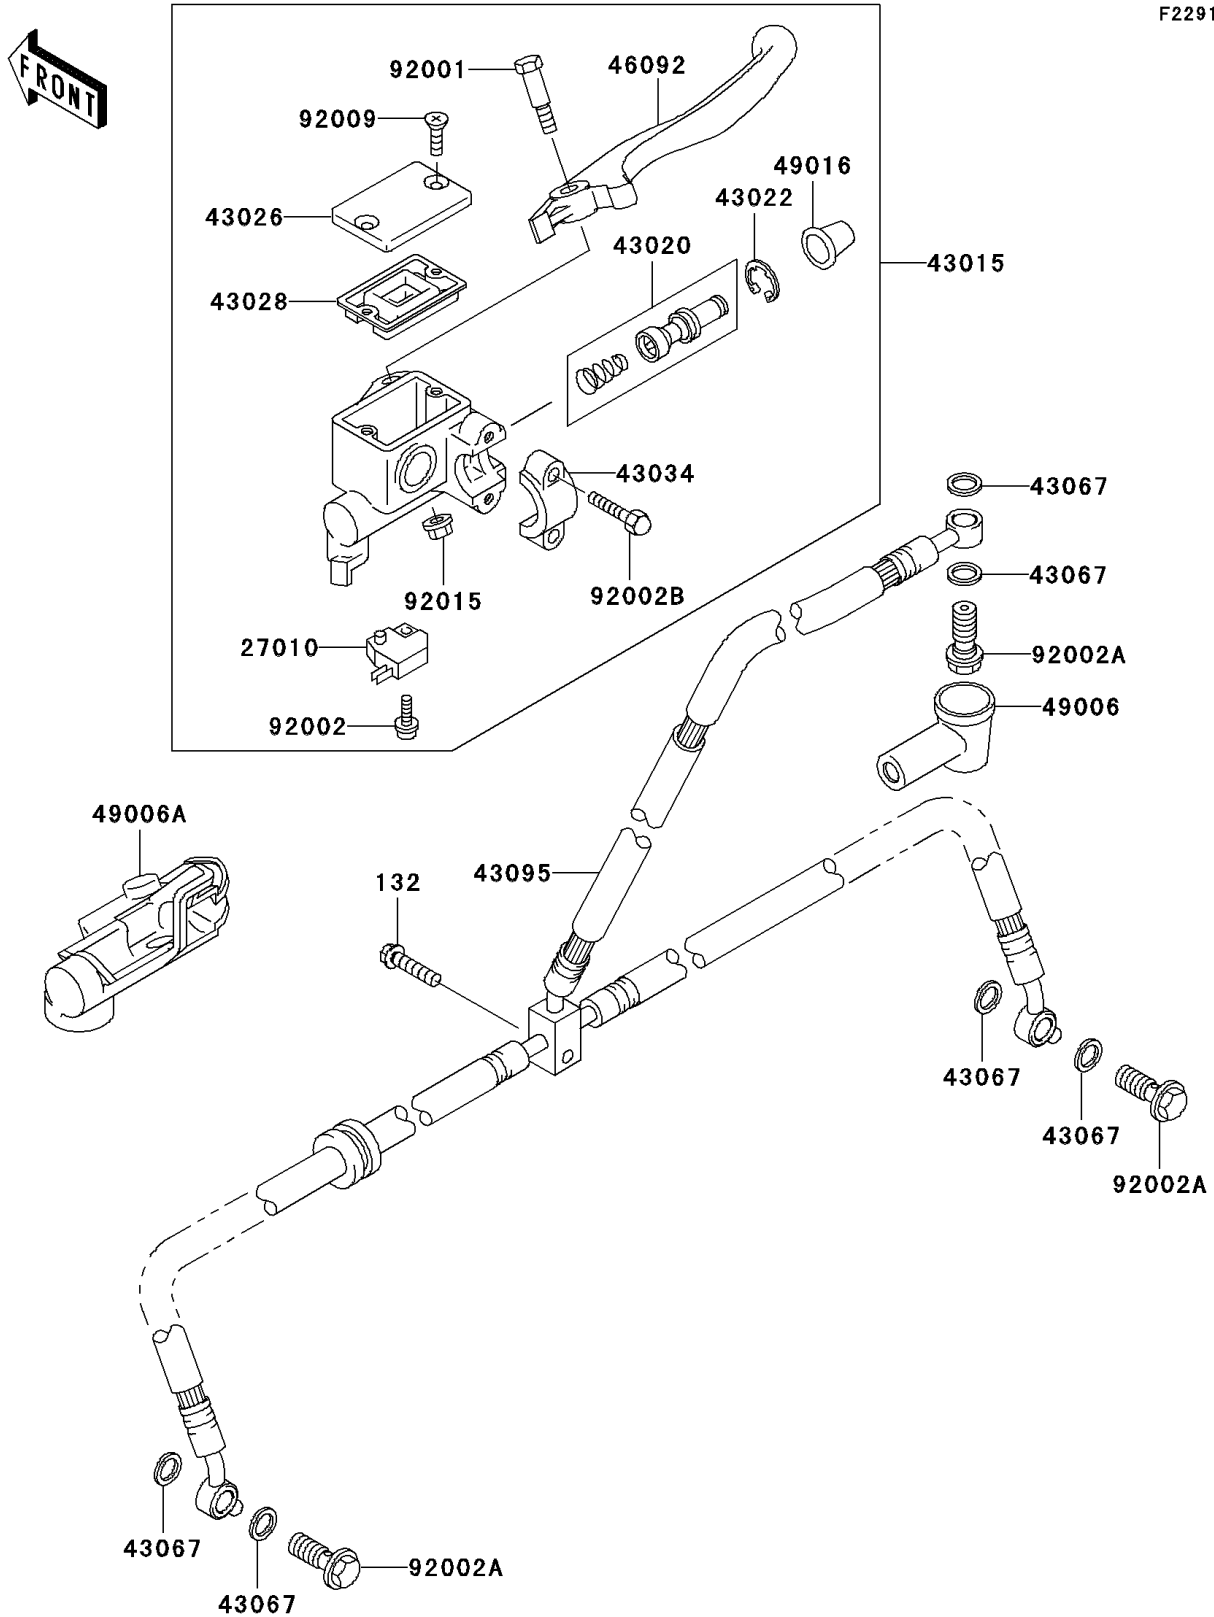

2004 KFX[®]700 PARTS DIAGRAM

Front Master Cylinder

F2291

2004 KFX[®]700 PARTS LIST

Front Master Cylinder

ITEM NAME	PART NUMBER	QUANTITY
BOLT-FLANGED-SMALL (Ref # 132)	132J0625	1
SWITCH,BRAKE (Ref # 27010)	27010-1170	1
CYLINDER-ASSY-MASTER,FR (Ref # 43015)	43015-1646	1
PISTON-COMP-BRAKE,FR (Ref # 43020)	43020-1056	1
STOPPER-BRAKE,PISTON (Ref # 43022)	43022-1010	1
CAP-BRAKE (Ref # 43026)	43026-1074	1
DIAPHRAGM (Ref # 43028)	43028-1061	1
HOLDER-BRAKE,MASTER CYLINDER (Ref # 43034)	43034-1016	1
WASHER,10.5X15X1.5 (Ref # 43067)	43067-001	1
HOSE-BRAKE,FR (Ref # 43095)	43095-0030	1
LEVER-GRIP,FRONT BRAKE (Ref # 46092)	46092-1208	1
BOOT,DUST (Ref # 49006)	49006-1040	1
BOOT,RH (Ref # 49006A)	49006-1338	1
COVER-SEAL,MASTER CYLINDER (Ref # 49016)	49016-1044	1
BOLT,FRONT BRAKE LEVER (Ref # 92001)	92001-1728	1
BOLT,SCREW,4X12 (Ref # 92002)	92002-1323	1
BOLT,OIL,L=23 (Ref # 92002A)	92002-1888	1
BOLT (Ref # 92002B)	92002-1894	1
SCREW,4MM (Ref # 92009)	92009-1458	1
NUT,FLANGED,6MM,BLACK (Ref # 92015)	92015-1233	1