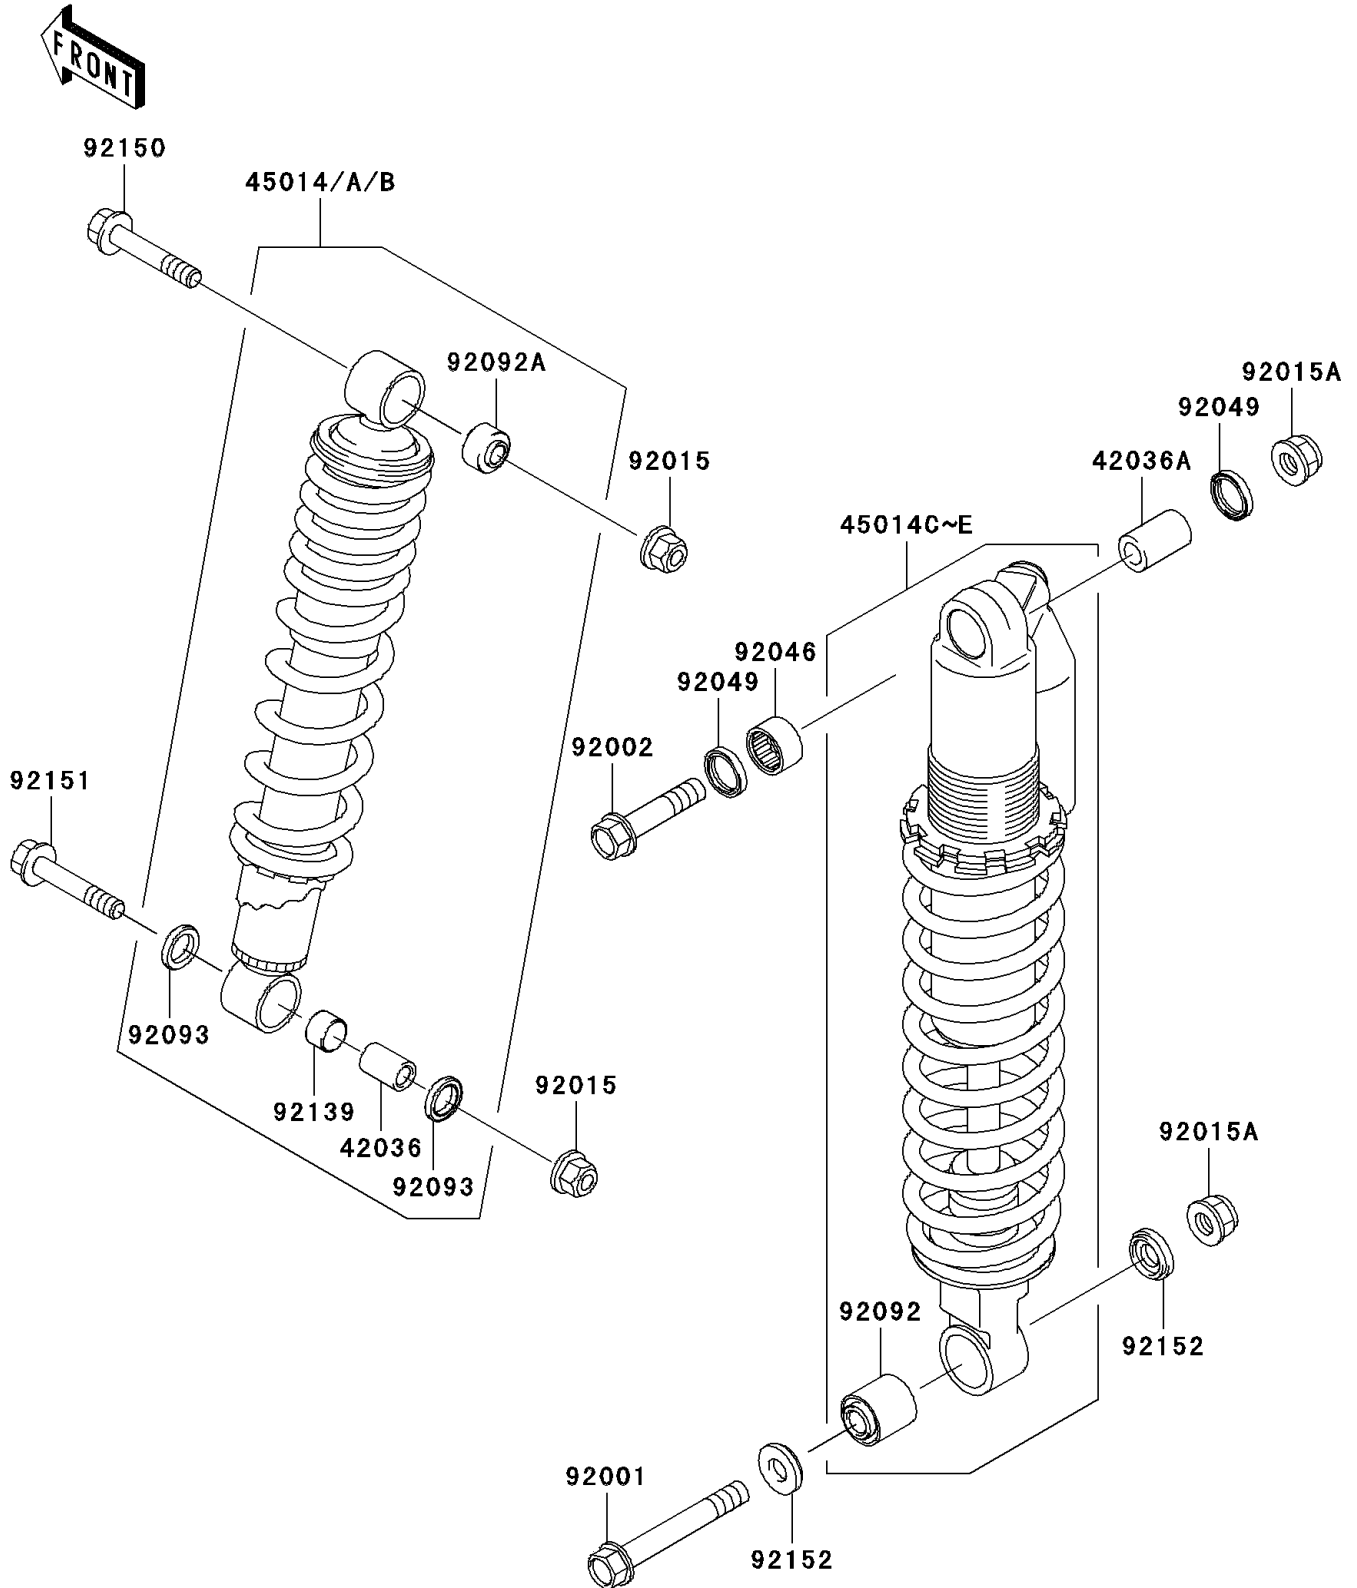

2004 KFX®700 PARTS DIAGRAM

Shock Absorber(s)

F2280

2004 KFX®700 PARTS LIST

Shock Absorber(s)

ITEM NAME	PART NUMBER	QUANTITY
SLEEVE (Ref # 42036)	42036-0012	1
SLEEVE,12X20X32 (Ref # 42036A)	42036-1378	1
SHOCKABSORBER,FR,L.GREEN (Ref # 45014)	45014-0004-CC	1
SHOCKABSORBER,FR,P.WHITE (Ref # 45014A)	45014-0004-EH	1
SHOCKABSORBER,RR,L.GREEN (Ref # 45014C)	45014-0005-CC	1
SHOCKABSORBER,RR,P.WHITE (Ref # 45014D)	45014-0005-EH	1
BOLT,FLANGED,12X88 (Ref # 92001)	92001-1693	1
BOLT,FLANGED,12X55 (Ref # 92002)	92002-1840	1
NUT,LOCK,10MM (Ref # 92015)	92015-1597	1
NUT,FLANGED,LOCK,12MM (Ref # 92015A)	92015-1617	1
BEARING-NEEDLE (Ref # 92046)	92046-1239	1
SEAL-OIL,GD20X26X4 (Ref # 92049)	92049-1108	1
BUSHING-RUBBER,SHOCKABSORBER (Ref # 92092)	92092-1054	1
BUSHING-RUBBER (Ref # 92092A)	92092-1079	1
SEAL (Ref # 92093)	92093-0010	1
BUSHING (Ref # 92139)	92139-0042	1
BOLT,FLANGED,10X51 (Ref # 92150)	92150-1719	1
BOLT,FLANGED,10X45 (Ref # 92151)	92151-1413	1
COLLAR (Ref # 92152)	92152-1293	1