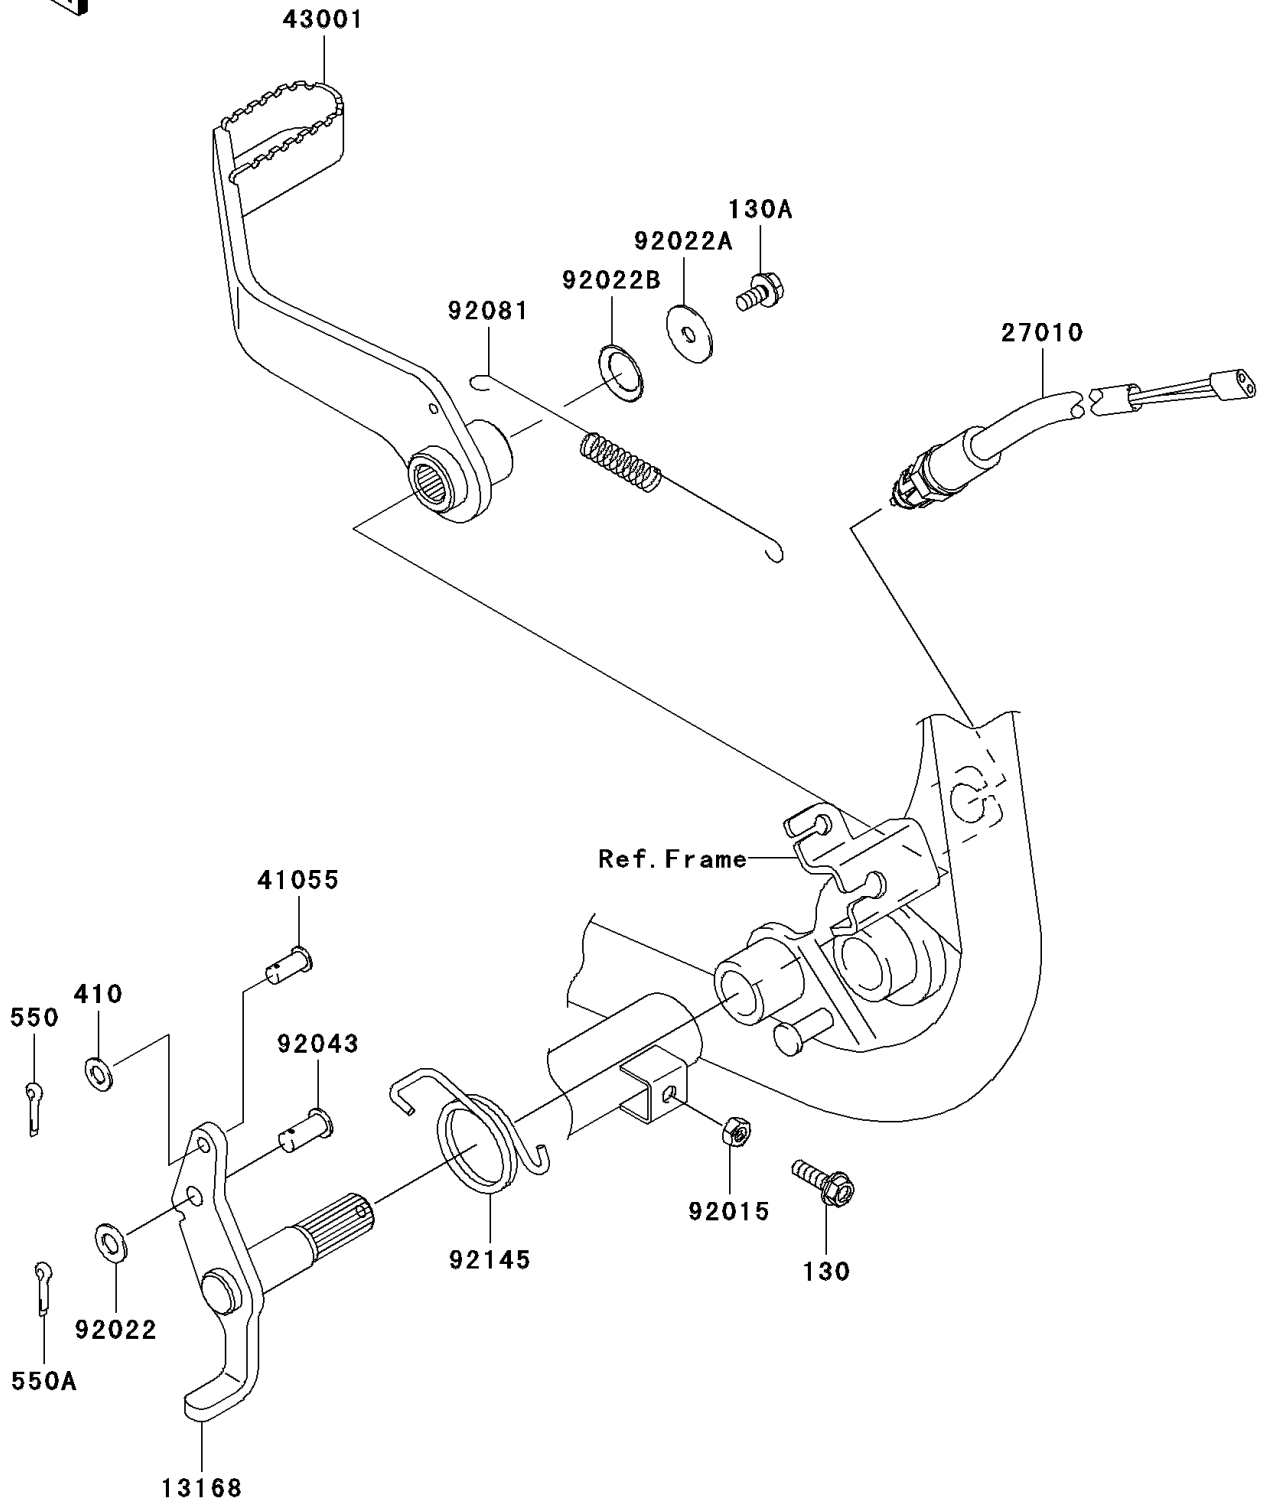

2004 KFX®700 PARTS DIAGRAM

Brake Pedal

F2260

2004 KFX®700 PARTS LIST

Brake Pedal

ITEM NAME	PART NUMBER	QUANTITY
BOLT-FLANGED,6X20 (Ref # 130)	130G0620	1
BOLT-FLANGED (Ref # 130A)	130J0612	1
WASHER-PLAIN-SMALL,6MM (Ref # 410)	410B0600	1
PIN-COTTER,1.2X10 (Ref # 550)	550D1210	1
PIN-COTTER,2.0X15 (Ref # 550A)	550D2015	1
LEVER (Ref # 13168)	13168-0014	1
SWITCH,BRAKE (Ref # 27010)	27010-1494	1
PIN (Ref # 41055)	41055-003	1
LEVER-BRAKE,PEDAL,G.GRAY (Ref # 43001)	43001-0011-HN	1
NUT,6MM (Ref # 92015)	92015-1410	1
WASHER,8.5X16X1.2 (Ref # 92022)	92022-1582	1
WASHER,6.5X24X2 (Ref # 92022A)	92022-1690	1
WASHER,SPRING,T=0.3 (Ref # 92022B)	92022-1943	1
PIN,8X16 (Ref # 92043)	92043-1013	1
SPRING,BRAKE SWITCH (Ref # 92081)	92081-1565	1
SPRING,BRAKE PEDAL RETURN (Ref # 92145)	92145-1534	1