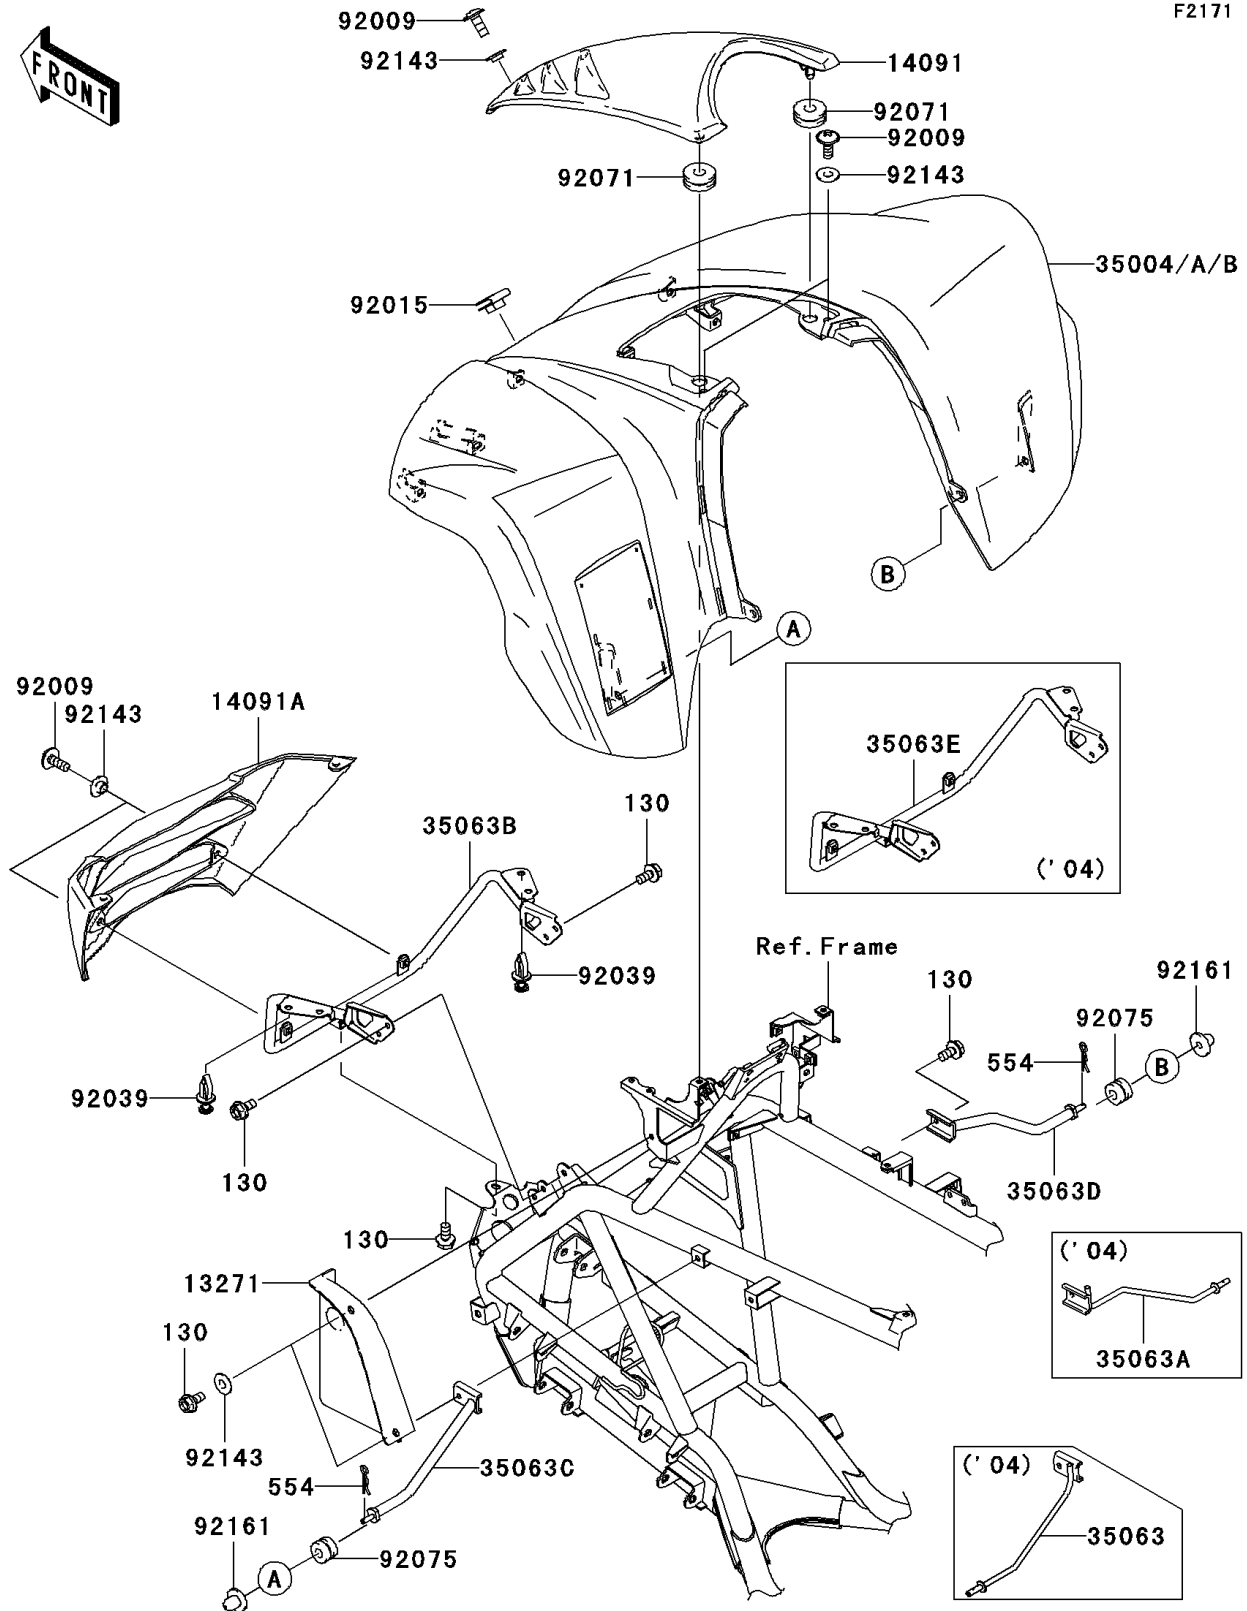

2004 KFX®700 PARTS DIAGRAM

Front Fender(s)

F2171

2004 KFX®700 PARTS LIST

Front Fender(s)

ITEM NAME	PART NUMBER	QUANTITY
BOLT-FLANGED (Ref # 130)	130J0612	1
PIN-SNAP (Ref # 554)	554A0600	1
PLATE,FRONT FENDER (Ref # 13271)	13271-0058	1
COVER,MAINTENANCE,BLACK (Ref # 14091)	14091-1511-6D	1
COVER,FRONT GRILL,F.BLACK (Ref # 14091A)	14091-1524-6Z	1
FENDER-FRONT,B.ORANGE (Ref # 35004)	35004-0014-268	1
FENDER-FRONT,L.GREEN (Ref # 35004B)	35004-0014-6W	1
STAY,FRONT FENDER,LH (Ref # 35063)	35063-0053	1
STAY,FRONT FENDER,RH (Ref # 35063A)	35063-0064	1
STAY,FRONT GRILL (Ref # 35063E)	35063-1253	1
SCREW,6X16 (Ref # 92009)	92009-1621	1
NUT,CLAMP,6MM (Ref # 92015)	92015-1678	1
RIVET (Ref # 92039)	92039-1229	1
GROMMET (Ref # 92071)	92071-1131	1
DAMPER (Ref # 92075)	92075-1435	1
COLLAR (Ref # 92143)	92143-1087	1
DAMPER (Ref # 92161)	92161-1160	1