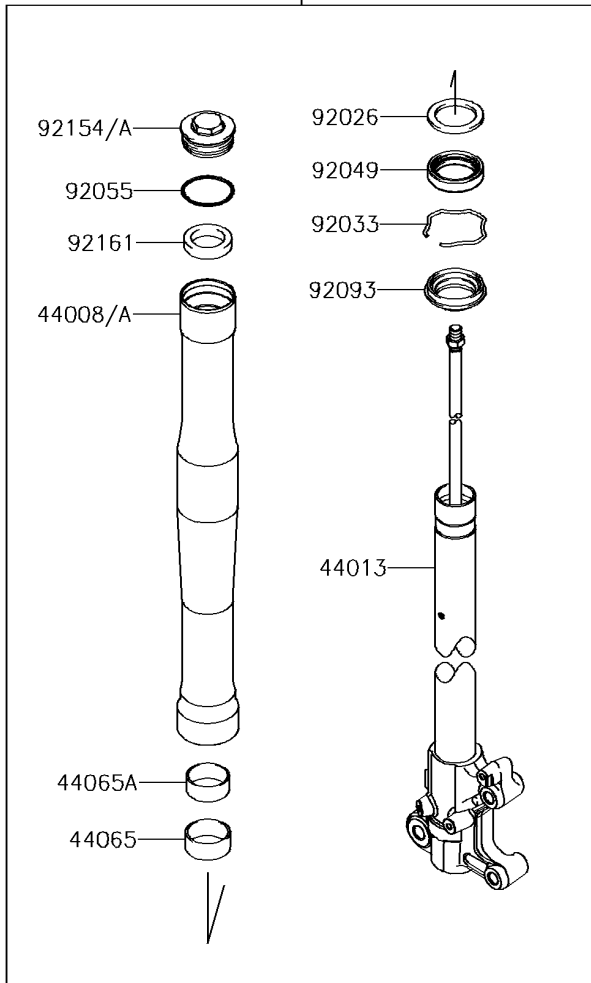

2017 PARTS DIAGRAM

Front Fork

F2340

44071/A

92151

44071B/C

2017 PARTS LIST

Front Fork

ITEM NAME	PART NUMBER	QUANTITY
BOLT-FLANGED-SMALL,8X35 (Ref # 132)	132BA0835	1
PIPE-FORK OUTER,SILVER (Ref # 44008A)	44008-0080-KX	1
PIPE-FORK INNER (Ref # 44013)	44013-0274	1
PIPE-FORK INNER (Ref # 44013A)	44013-0275	1
HOLDER-FORK UNDER,P.SILVER (Ref # 44037)	44037-0155-458	1
HOLDER-FORK UPPER,P.SILVER (Ref # 44039)	44039-0129-458	1
BUSHING-FRONT FORK (Ref # 44065)	44065-0034	1
BUSHING-FRONT FORK (Ref # 44065A)	44065-0035	1
DAMPER-ASSY,LH,SILVER/P.SILVER (Ref # 44071)	44071-1081-50N	1
DAMPER-ASSY,RH,SILVER/P.SILVER (Ref # 44071B)	44071-1082-50N	1
GUARD,FORK,LH,EBONY (Ref # 55020)	55020-1862-6C	1
GUARD,FORK,RH,EBONY (Ref # 55020A)	55020-1863-6C	1
SPACER,OUTER TUBE (Ref # 92026)	92026-1275	1
RING-SNAP,FORK (Ref # 92033)	92033-1193	1
SEAL-OIL (Ref # 92049)	92049-0786	1
RING-O (Ref # 92055)	92055-0850	1
SEAL (Ref # 92093)	92093-0159	1
BOLT,FLANGED,8X35 (Ref # 92151)	92151-1635	1
BOLT,SOCKET,6X14 (Ref # 92151A)	92151-1654	1
BOLT,SILVER (Ref # 92154A)	92154-1894-KX	1
DAMPER (Ref # 92161)	92161-0440	1