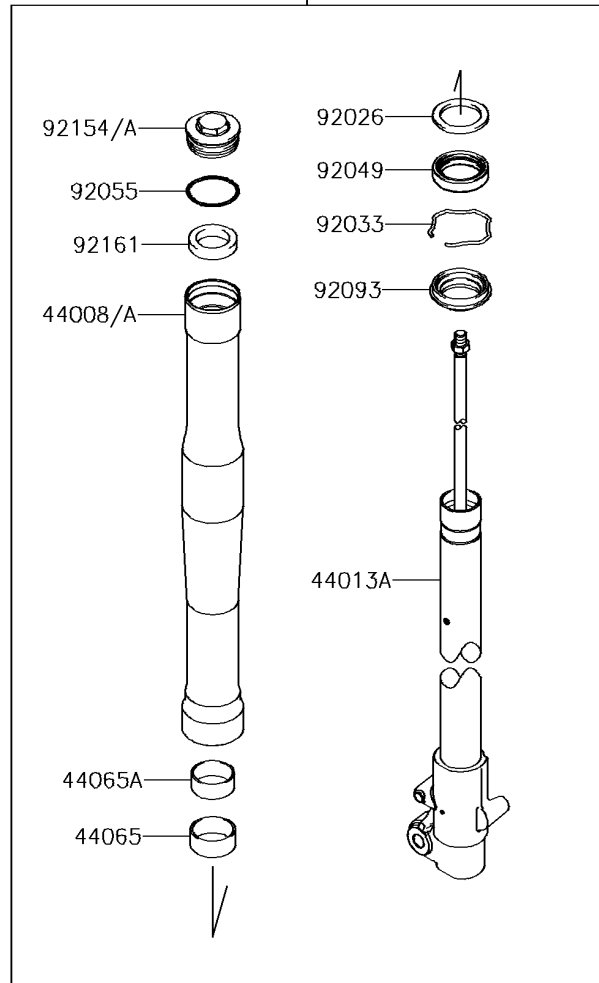

2017 PARTS DIAGRAM

Front Fork

F2340

44071/A

92151

44071B/C

2017 PARTS LIST

Front Fork

ITEM NAME	PART NUMBER	QUANTITY
BOLT-FLANGED-SMALL,8X35 (Ref # 132)	132BA0835	1
PIPE-FORK OUTER,SILVER (Ref # 44008A)	44008-0080-KX	1
PIPE-FORK INNER (Ref # 44013)	44013-0274	1
PIPE-FORK INNER (Ref # 44013A)	44013-0275	1
HOLDER-FORK UNDER,P.SILVER (Ref # 44037)	44037-0155-458	1
HOLDER-FORK UPPER,P.SILVER (Ref # 44039)	44039-0129-458	1
BUSHING-FRONT FORK (Ref # 44065)	44065-0034	1
BUSHING-FRONT FORK (Ref # 44065A)	44065-0035	1
DAMPER-ASSY,LH,SILVER/P.SILVER (Ref # 44071)	44071-1081-50N	1
DAMPER-ASSY,RH,SILVER/P.SILVER (Ref # 44071B)	44071-1082-50N	1
GUARD,FORK,LH,EBONY (Ref # 55020)	55020-1862-6C	1
GUARD,FORK,RH,EBONY (Ref # 55020A)	55020-1863-6C	1
SPACER,OUTER TUBE (Ref # 92026)	92026-1275	1
RING-SNAP,FORK (Ref # 92033)	92033-1193	1
SEAL-OIL (Ref # 92049)	92049-0786	1
RING-O (Ref # 92055)	92055-0850	1
SEAL (Ref # 92093)	92093-0159	1
BOLT,FLANGED,8X35 (Ref # 92151)	92151-1635	1
BOLT,SOCKET,6X14 (Ref # 92151A)	92151-1654	1
BOLT,SILVER (Ref # 92154A)	92154-1894-KX	1
DAMPER (Ref # 92161)	92161-0440	1