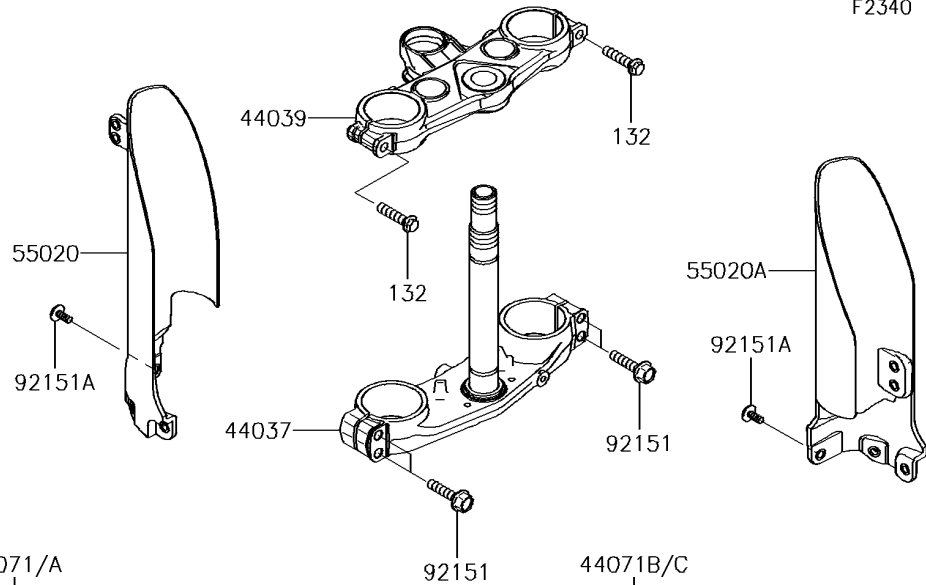

2017 PARTS DIAGRAM

Front Fork

F2340

44071/A

92151

44071B/C

2017 PARTS LIST

Front Fork

ITEM NAME	PART NUMBER	QUANTITY
BOLT-FLANGED-SMALL,8X35 (Ref # 132)	132BA0835	1
PIPE-FORK OUTER,SILVER (Ref # 44008A)	44008-0080-KX	1
PIPE-FORK INNER (Ref # 44013)	44013-0274	1
PIPE-FORK INNER (Ref # 44013A)	44013-0275	1
HOLDER-FORK UNDER,P.SILVER (Ref # 44037)	44037-0155-458	1
HOLDER-FORK UPPER,P.SILVER (Ref # 44039)	44039-0129-458	1
BUSHING-FRONT FORK (Ref # 44065)	44065-0034	1
BUSHING-FRONT FORK (Ref # 44065A)	44065-0035	1
DAMPER-ASSY,LH,SILVER/P.SILVER (Ref # 44071)	44071-1081-50N	1
DAMPER-ASSY,RH,SILVER/P.SILVER (Ref # 44071B)	44071-1082-50N	1
GUARD,FORK,LH,EBONY (Ref # 55020)	55020-1862-6C	1
GUARD,FORK,RH,EBONY (Ref # 55020A)	55020-1863-6C	1
SPACER,OUTER TUBE (Ref # 92026)	92026-1275	1
RING-SNAP,FORK (Ref # 92033)	92033-1193	1
SEAL-OIL (Ref # 92049)	92049-0786	1
RING-O (Ref # 92055)	92055-0850	1
SEAL (Ref # 92093)	92093-0159	1
BOLT,FLANGED,8X35 (Ref # 92151)	92151-1635	1
BOLT,SOCKET,6X14 (Ref # 92151A)	92151-1654	1
BOLT,SILVER (Ref # 92154A)	92154-1894-KX	1
DAMPER (Ref # 92161)	92161-0440	1