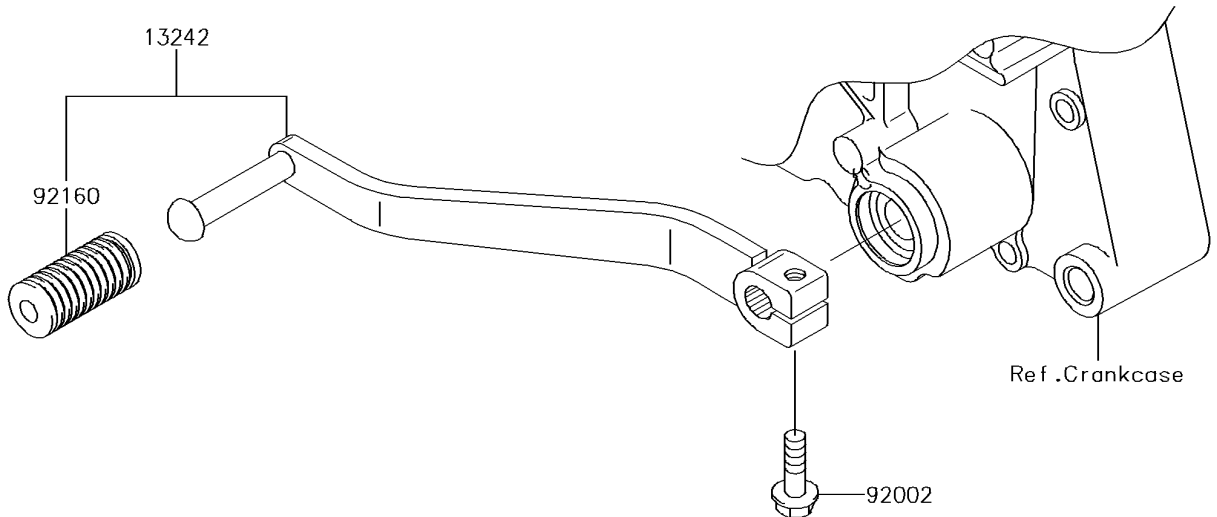

2017 PARTS DIAGRAM

Gear Change Mechanism

E1370

2017 PARTS LIST

Gear Change Mechanism

ITEM NAME	PART NUMBER	QUANTITY
PAWL,CHANGE SHAFT (Ref # 13165)	13165-0003	1
SHAFT-ASSY-CHANGE (Ref # 13172)	13172-0009	1
LEVER-COMP,DRUM POSITION (Ref # 13236)	13236-0739	1
LEVER-ASSY-CHANGE,PEDAL (Ref # 13242)	13242-0123	1
NUT-HEX,6MM (Ref # 311)	311BA0600	1
BOLT,6X20 (Ref # 92002)	92002-1237	1
STUD,6X12 (Ref # 92004)	92004-0032	1
WASHER,6X12.8X1.2 (Ref # 92022)	92022-1827	1
SPACER (Ref # 92026)	92026-0750	1
SPRING,CHANGE LEVER (Ref # 92081)	92081-1829	1
SPRING,CHANGE PEDAL RETURN (Ref # 92144)	92144-1345	1
SPRING (Ref # 92145)	92145-0349	1
BOLT,8X15.5 (Ref # 92153)	92153-1144	1
DAMPER,CHANGE PEDAL (Ref # 92160)	92160-1036	1