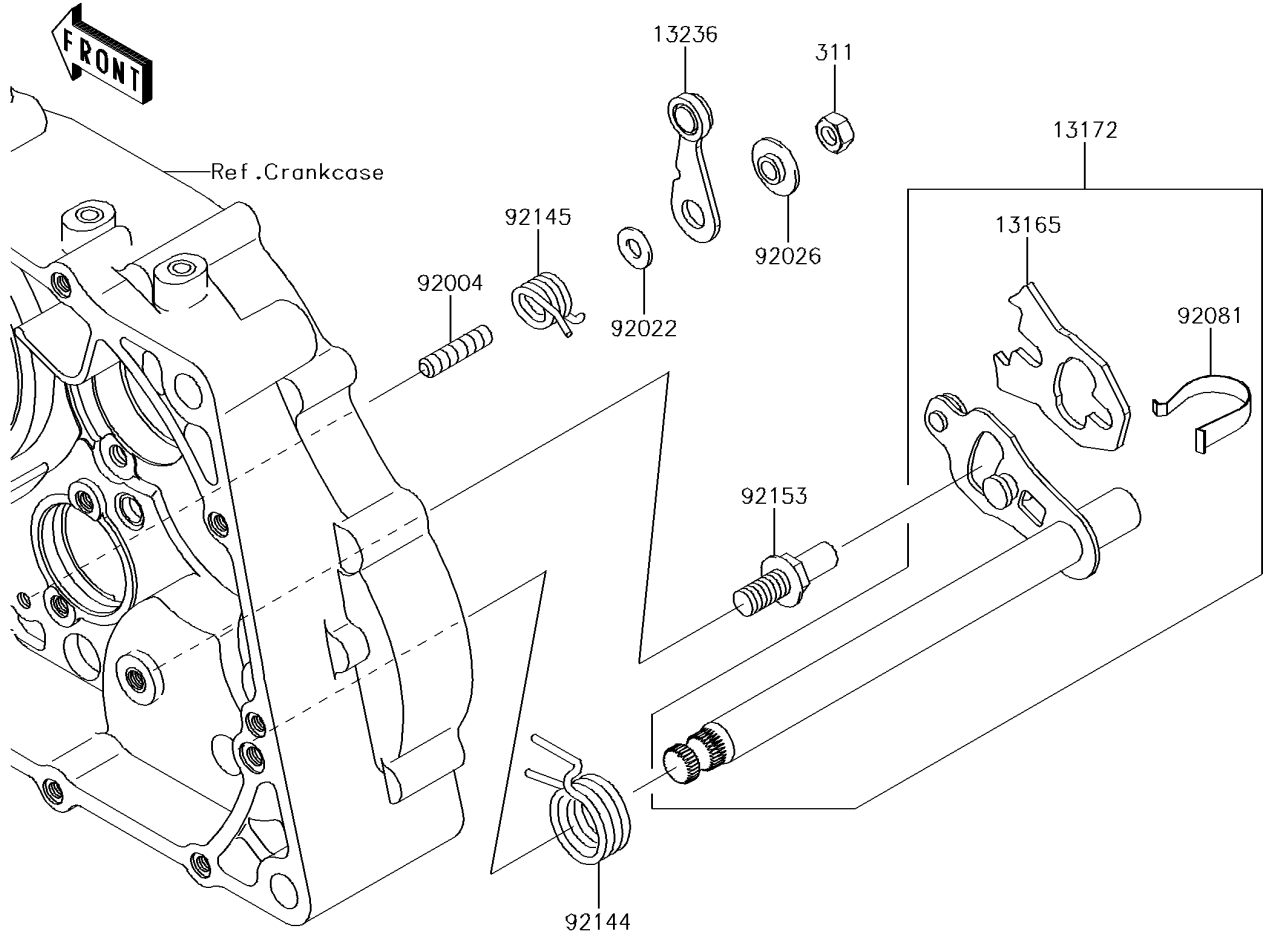

2017 PARTS DIAGRAM

Gear Change Mechanism

E1370

2017 PARTS LIST

Gear Change Mechanism

ITEM NAME	PART NUMBER	QUANTITY
PAWL,CHANGE SHAFT (Ref # 13165)	13165-0003	1
SHAFT-ASSY-CHANGE (Ref # 13172)	13172-0009	1
LEVER-COMP,DRUM POSITION (Ref # 13236)	13236-0739	1
LEVER-ASSY-CHANGE,PEDAL (Ref # 13242)	13242-0123	1
NUT-HEX,6MM (Ref # 311)	311BA0600	1
BOLT,6X20 (Ref # 92002)	92002-1237	1
STUD,6X12 (Ref # 92004)	92004-0032	1
WASHER,6X12.8X1.2 (Ref # 92022)	92022-1827	1
SPACER (Ref # 92026)	92026-0750	1
SPRING,CHANGE LEVER (Ref # 92081)	92081-1829	1
SPRING,CHANGE PEDAL RETURN (Ref # 92144)	92144-1345	1
SPRING (Ref # 92145)	92145-0349	1
BOLT,8X15.5 (Ref # 92153)	92153-1144	1
DAMPER,CHANGE PEDAL (Ref # 92160)	92160-1036	1