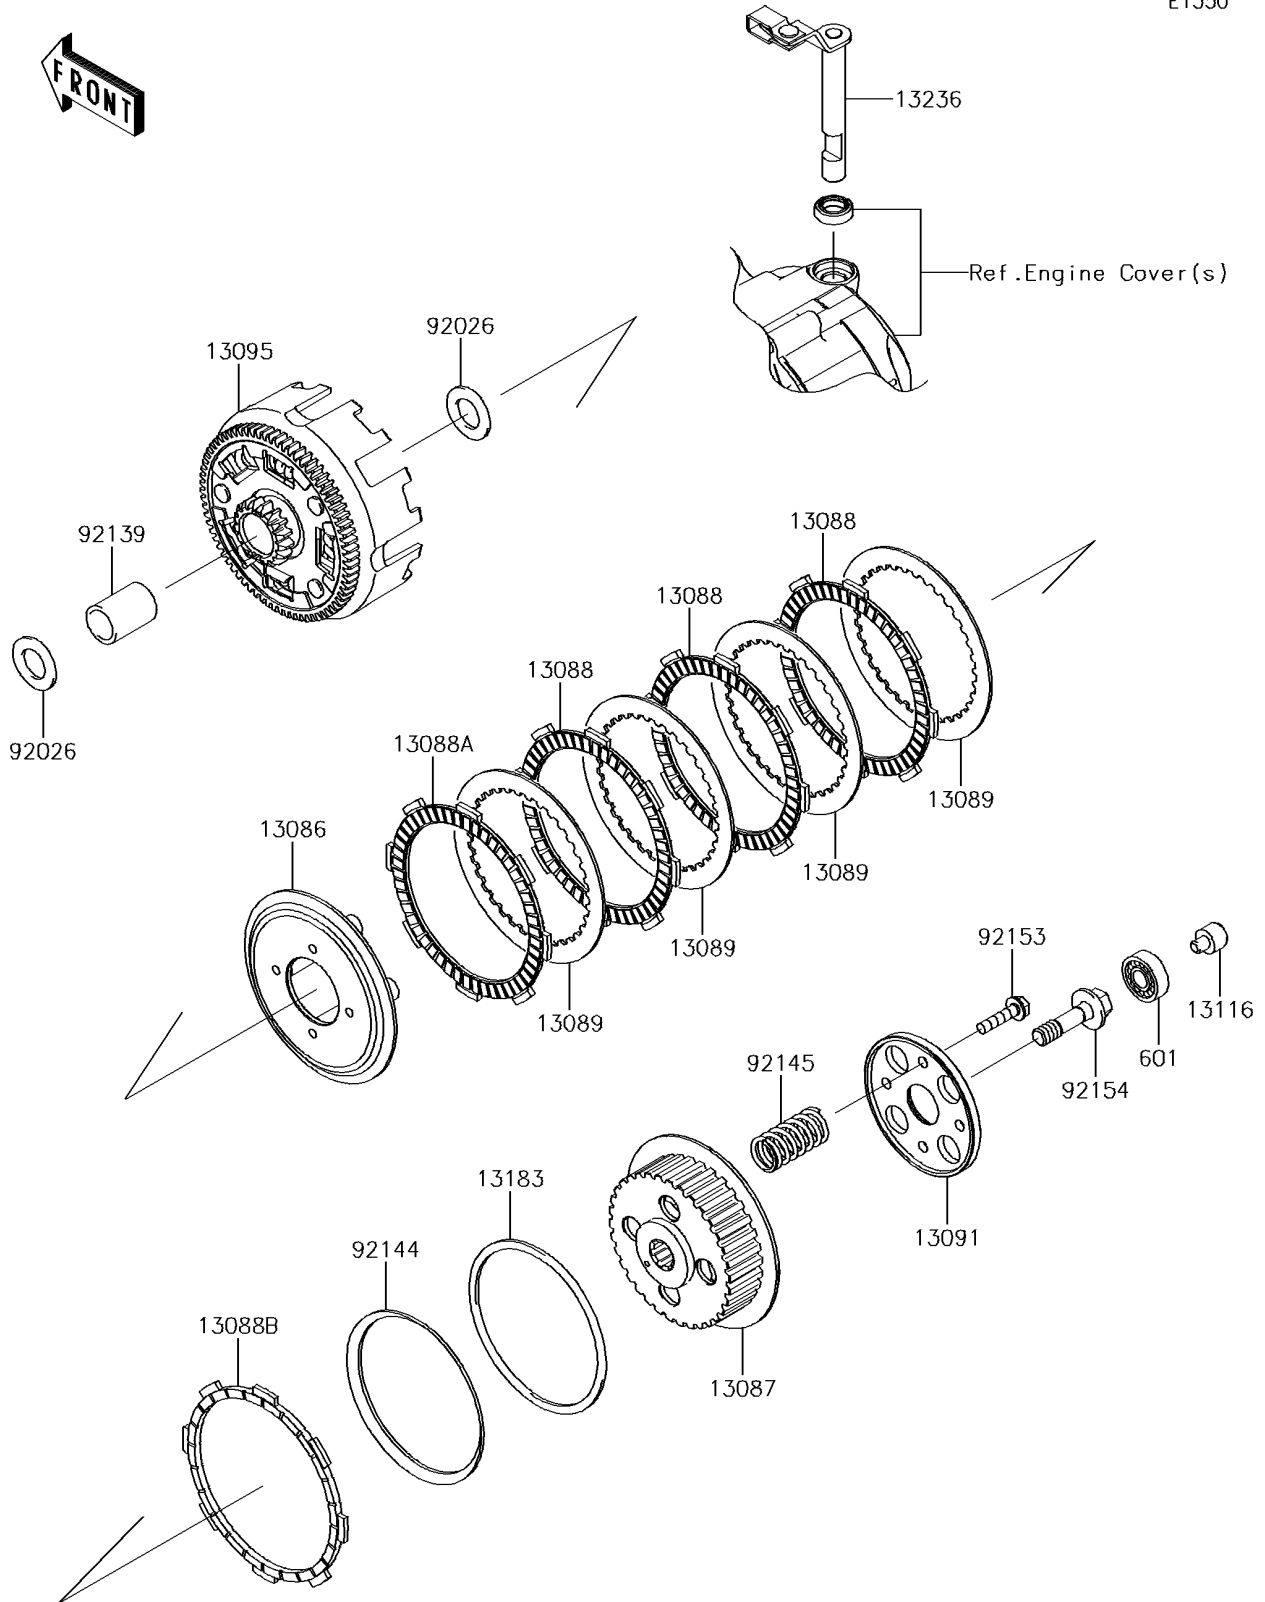

2017 PARTS DIAGRAM

Clutch

E1350

2017 PARTS LIST

Clutch

ITEM NAME	PART NUMBER	QUANTITY
WHEEL-CLUTCH (Ref # 13086)	13086-1070	1
HUB-CLUTCH (Ref # 13087)	13087-1161	1
PLATE-FRICTION (Ref # 13088)	13088-0040	1
PLATE-FRICTION (Ref # 13088A)	13088-0041	1
PLATE-FRICTION,ID=100 (Ref # 13088B)	13088-1077	1
PLATE-CLUTCH (Ref # 13089)	13089-1108	1
HOLDER,CLUTCH SPRING (Ref # 13091)	13091-1920	1
HOUSING-COMP-CLUTCH (Ref # 13095)	13095-0571	1
ROD-PUSH (Ref # 13116)	13116-0706	1
PLATE (Ref # 13183)	13183-1274	1
LEVER-COMP,CLUTCH RELEASE (Ref # 13236)	13236-0174	1
BEARING-BALL (Ref # 601)	601A6000	1
SPACER (Ref # 92026)	92026-1614	1
BUSHING,17X22X30 (Ref # 92139)	92139-0871	1
SPRING,CLUTCH (Ref # 92144)	92144-1289	1
SPRING (Ref # 92145)	92145-0861	1
BOLT,6X25 (Ref # 92153)	92153-1067	1
BOLT,FLANGED,10X36 (Ref # 92154)	92154-1056	1