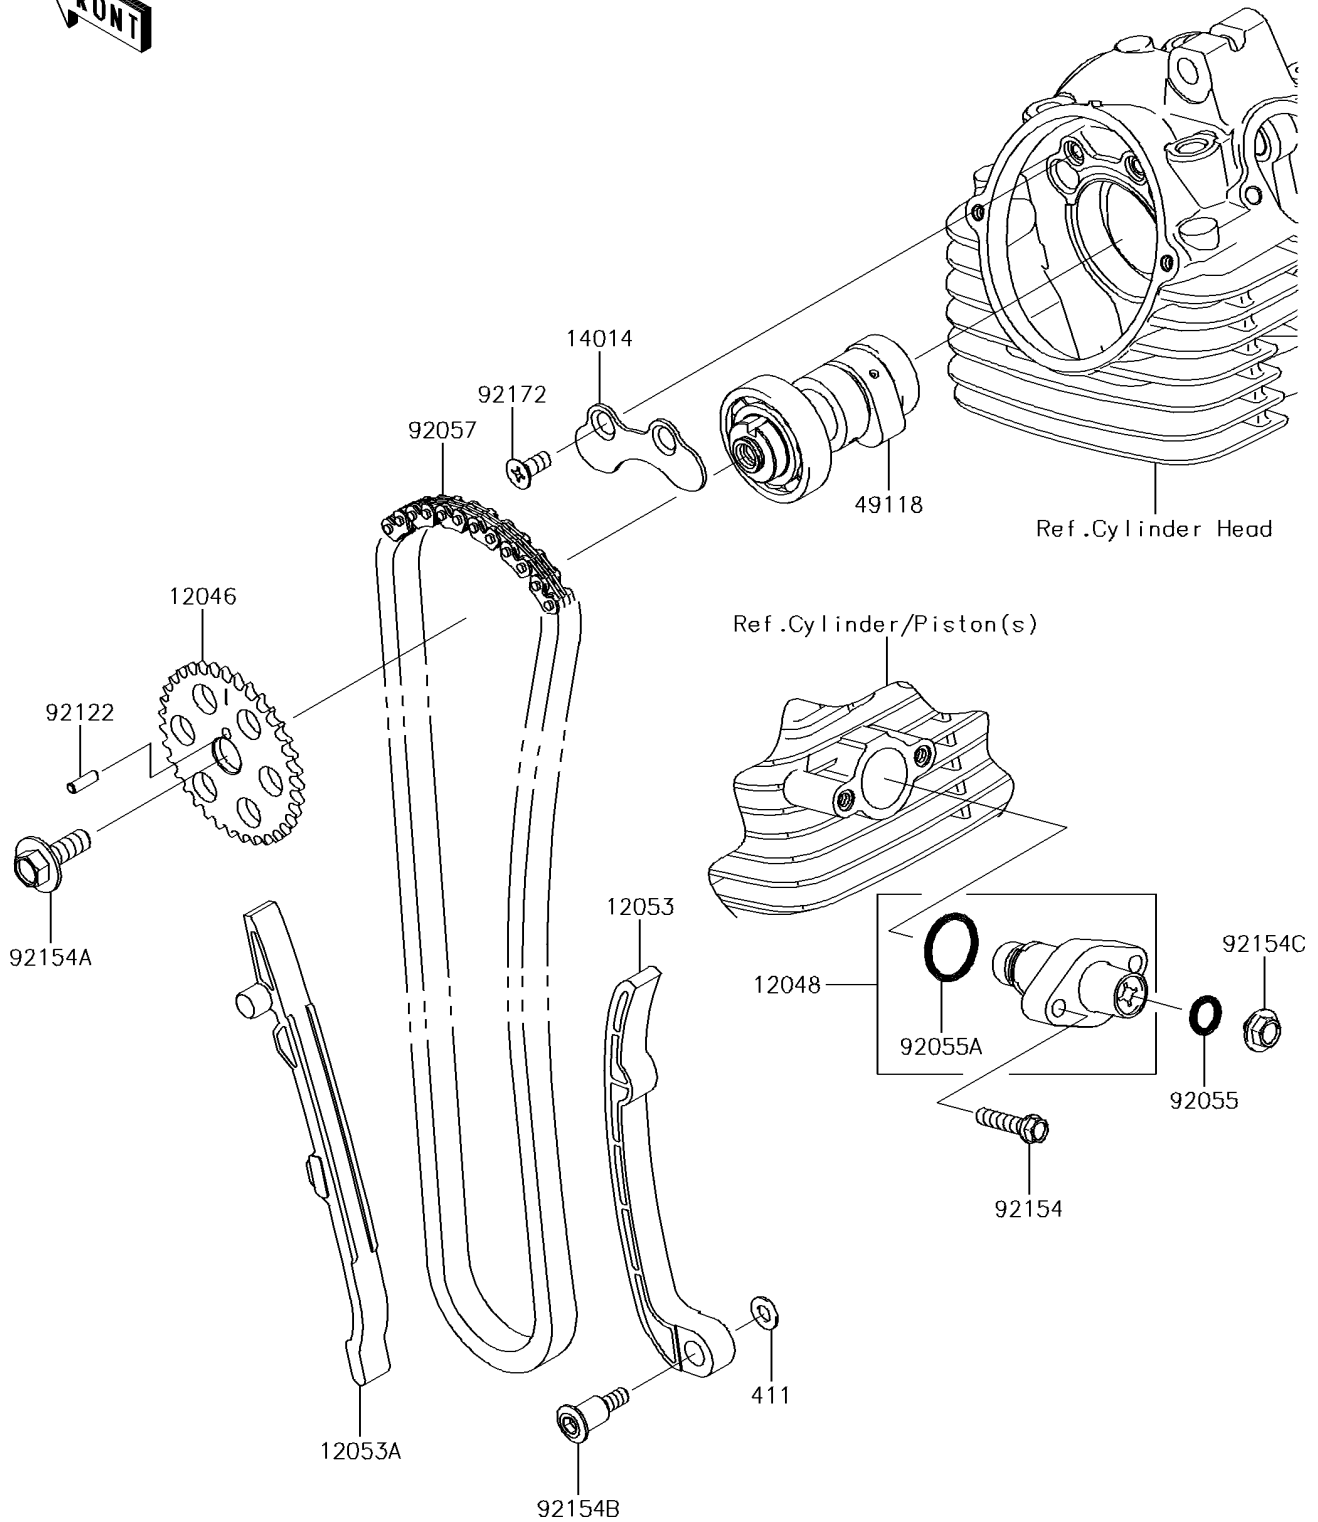

2017 PARTS DIAGRAM

Camshaft(s)/Tensioner

E1230

2017 PARTS LIST

Camshaft(s)/Tensioner

ITEM NAME	PART NUMBER	QUANTITY
SPROCKET,36T (Ref # 12046)	12046-0084	1
TENSIONER-ASSY (Ref # 12048)	12048-0099	1
GUIDE-CHAIN,RR (Ref # 12053)	12053-0198	1
GUIDE-CHAIN,FR (Ref # 12053A)	12053-0215	1
PLATE-POSITION (Ref # 14014)	14014-1154	1
WASHER-PLAIN,6MM (Ref # 411)	411AA0600	1
CAMSHAFT-COMP (Ref # 49118)	49118-0781	1
RING-O,9.8X2.4 (Ref # 92055)	92055-0060	1
RING-O,23.2X2.4 (Ref # 92055A)	92055-0193	1
CHAIN,CAM (Ref # 92057)	92057-0702	1
ROLLER (Ref # 92122)	92122-0011	1
BOLT,FLANGED,6X25 (Ref # 92154)	92154-1144	1
BOLT,FLANGED,8X23 (Ref # 92154A)	92154-1162	1
BOLT,SOCKET (Ref # 92154B)	92154-1163	1
BOLT,FLANGED,6X6 (Ref # 92154C)	92154-1229	1
SCREW,6X14 (Ref # 92172)	92172-0832	1