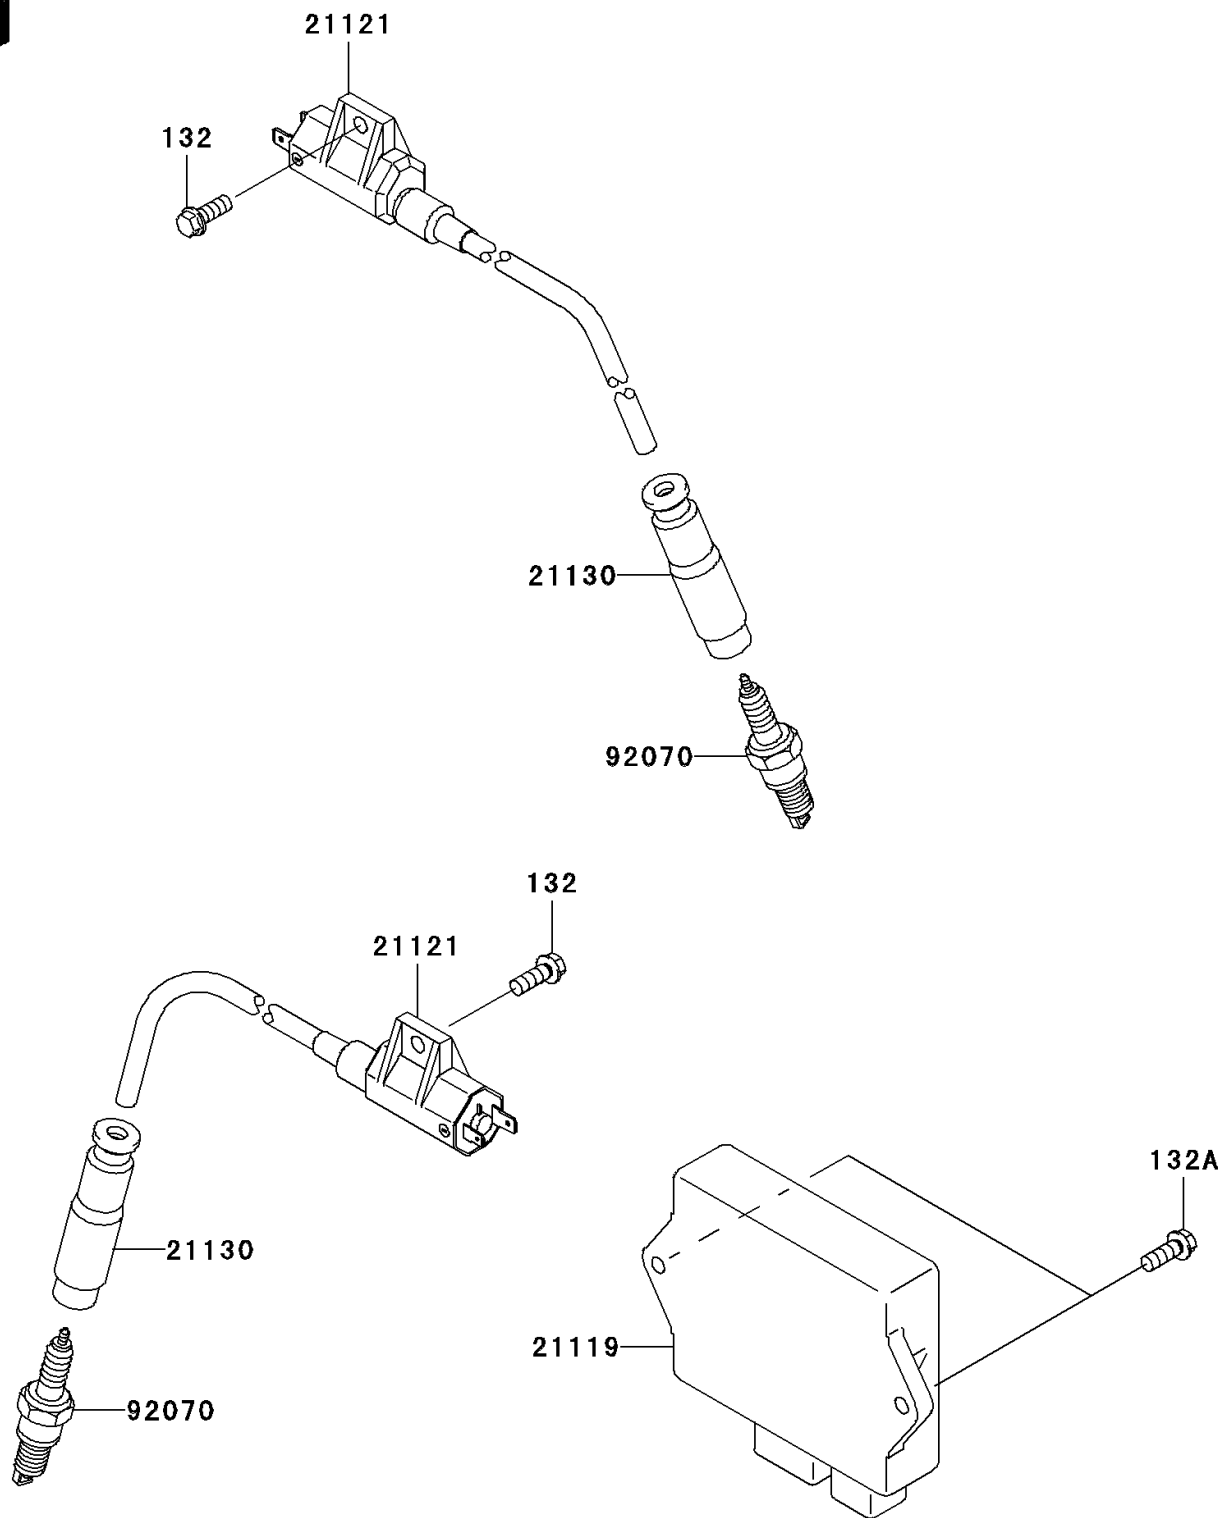

2004 KFX®700 PARTS DIAGRAM

Ignition System

E1830

2004 KFX®700 PARTS LIST

Ignition System

ITEM NAME	PART NUMBER	QUANTITY
BOLT-FLANGED-SMALL (Ref # 132)	132H0616	1
BOLT-FLANGED-SMALL (Ref # 132A)	132J0616	1
IGNITER (Ref # 21119)	21119-0032	1
COIL-IGNITION (Ref # 21121)	21121-1316	1
CAP-SPARK PLUG (Ref # 21130)	21130-1071	1
PLUG-SPARK,CR7E(NGK) (Ref # 92070)	92070-1209	1