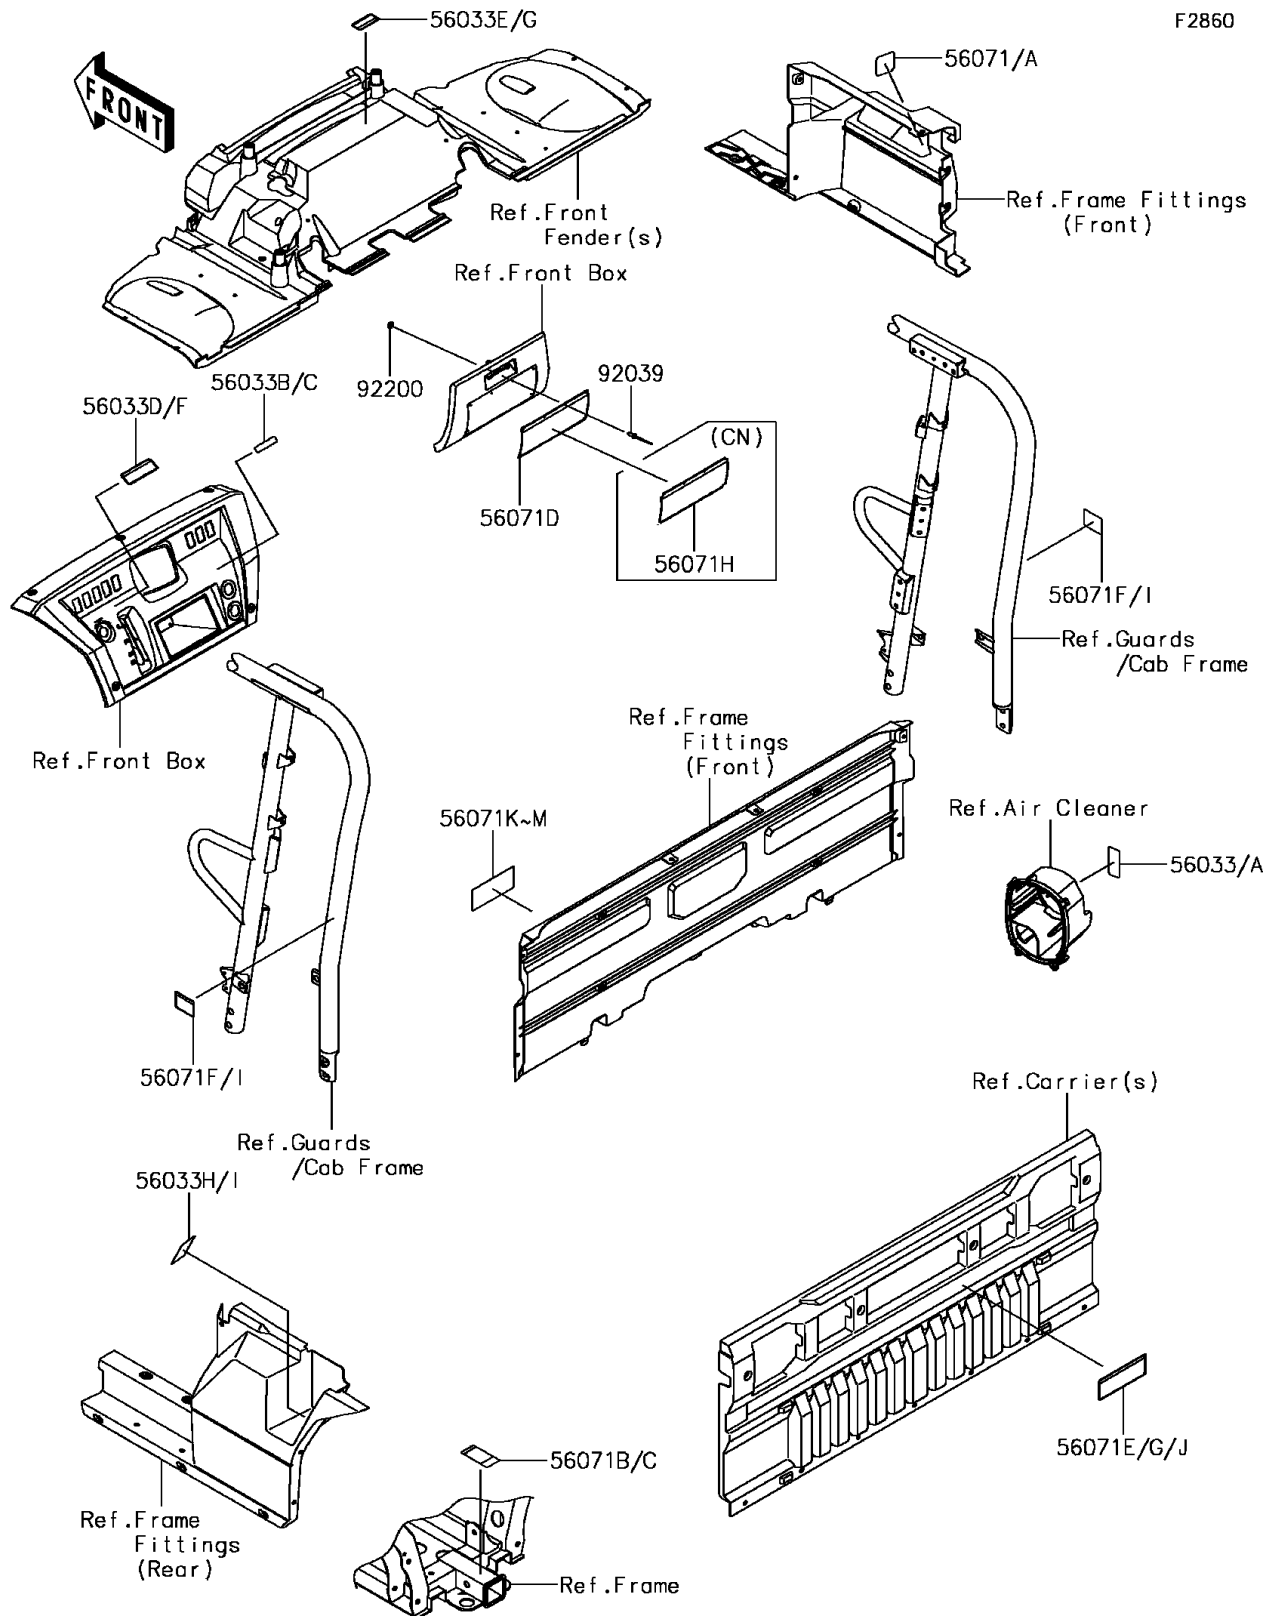

## 2016 MULE PRO-FX™ EPS Camo PARTS DIAGRAM

Labels

## 2016 MULE PRO-FX™ EPS Camo PARTS LIST

Labels

ITEM NAME	PART NUMBER	QUANTITY
LABEL-MANUAL,AIR CLEANER (Ref # 56033)	56033-0724	1
LABEL-MANUAL,AIR CLEANER (Ref # 56033A)	56033-0731	1
LABEL-MANUAL,DC OUTLET (Ref # 56033B)	56033-0814	1
LABEL-MANUAL,DC OUTLET (Ref # 56033C)	56033-0816	1
LABEL-MANUAL,SHIFT NOTICE (Ref # 56033D)	56033-0822	1
LABEL-MANUAL,FRONT HOOD (Ref # 56033E)	56033-0825	1
LABEL-MANUAL,SHIFT NOTICE (Ref # 56033F)	56033-0826	1
LABEL-MANUAL,FRONT HOOD (Ref # 56033G)	56033-0827	1
LABEL-MANUAL,DRIVE BELT (Ref # 56033H)	56033-0831	1
LABEL-MANUAL,DRIVE BELT (Ref # 56033I)	56033-0832	1
LABEL-WARNING,GASOLINE (Ref # 56071)	56071-0292	1
LABEL-WARNING,GASOLINE (Ref # 56071A)	56071-0293	1
LABEL-WARNING,TRAILER HITCH (Ref # 56071B)	56071-0436	1
LABEL-WARNING,TRAILER HITCH (Ref # 56071C)	56071-0439	1
LABEL-WARNING,GENERAL (Ref # 56071D)	56071-0508	1
LABEL-WARNING,CARGO CAPA. (Ref # 56071E)	56071-0509	1
LABEL-WARNING,CARGO BED (Ref # 56071F)	56071-0510	1
LABEL-WARNING,CARGO CAPA. (Ref # 56071G)	56071-0511	1
LABEL-WARNING,GENERAL (Ref # 56071H)	56071-0512	1
LABEL-WARNING,CARGO BED (Ref # 56071I)	56071-0513	1
LABEL-WARNING,CARGO CAPA. (Ref # 56071J)	56071-0514	1
LABEL-WARNING,TIRE&LOAD (Ref # 56071K)	56071-0679	1
LABEL-WARNING,TIRE&LOAD (Ref # 56071L)	56071-0681	1
LABEL-WARNING,TIRE&LOAD (Ref # 56071M)	56071-0683	1
RIVET,3.2X8 (Ref # 92039)	92039-3763	1
WASHER,3.5X8X1 (Ref # 92200)	92200-1251	1