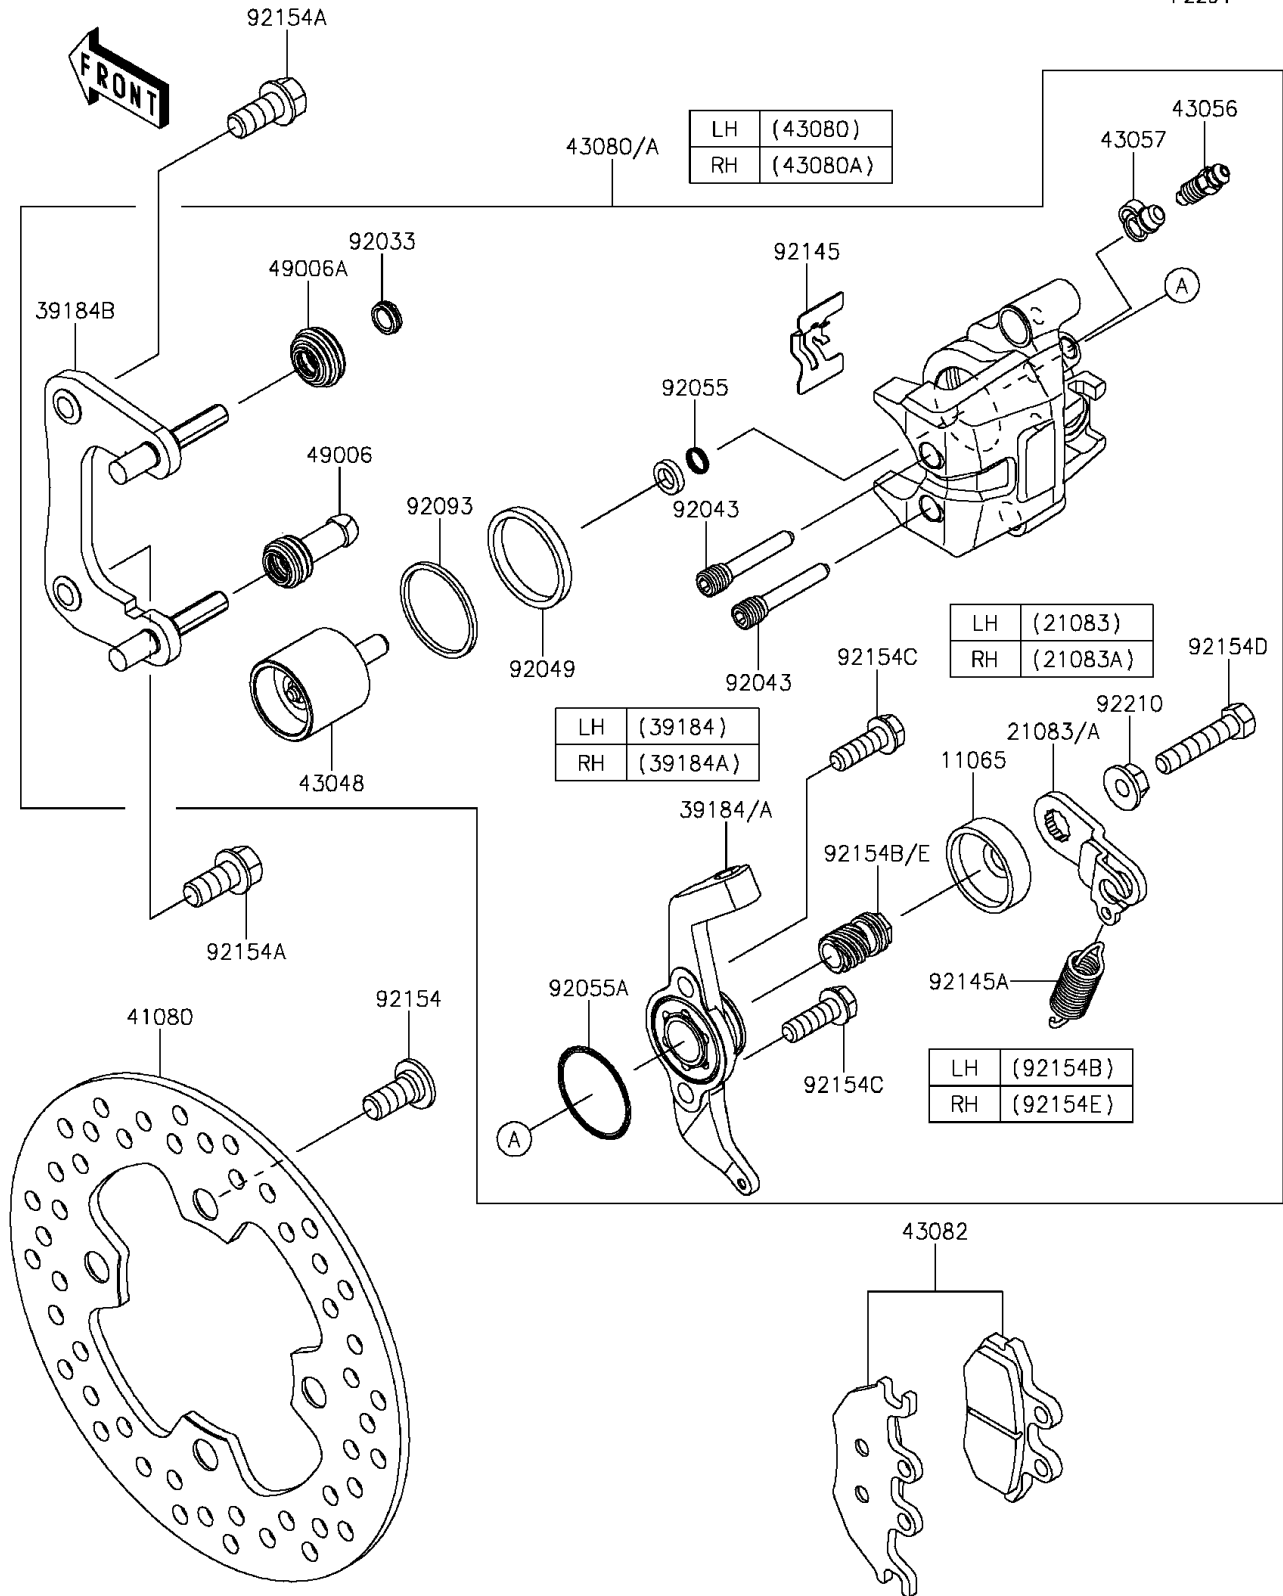

2016 MULE PRO-FX™ EPS Camo PARTS DIAGRAM

Rear Brake

F2294

2016 MULE PRO-FX™ EPS Camo PARTS LIST

Rear Brake

ITEM NAME	PART NUMBER	QUANTITY
CAP (Ref # 11065)	11065-0870	1
ARM,BRAKE,RR,LH (Ref # 21083)	21083-0728	1
ARM,BRAKE,RR,RH (Ref # 21083A)	21083-0729	1
BRACKET-ASSY,LH (Ref # 39184)	39184-0042	1
BRACKET-ASSY,RH (Ref # 39184A)	39184-0043	1
BRACKET-ASSY (Ref # 39184B)	39184-0044	1
DISC (Ref # 41080)	41080-0608	1
PISTON-CALIPER (Ref # 43048)	43048-0027	1
BREATHER-BRAKE (Ref # 43056)	43056-0010	1
CAP-BREATHER (Ref # 43057)	43057-0552	1
CALIPER-SUB-ASSY,RR,LH (Ref # 43080)	43080-0163	1
CALIPER-SUB-ASSY,RR,RH (Ref # 43080A)	43080-0164	1
PAD-ASSY-BRAKE (Ref # 43082)	43082-0140	1
BOOT (Ref # 49006)	49006-0591	1
BOOT (Ref # 49006A)	49006-0592	1
RING-SNAP (Ref # 92033)	92033-0749	1
PIN (Ref # 92043)	92043-0818	1
SEAL-OIL (Ref # 92049)	92049-0765	1
RING-O (Ref # 92055)	92055-0793	1
RING-O (Ref # 92055A)	92055-0795	1
SEAL (Ref # 92093)	92093-0613	1
SPRING (Ref # 92145)	92145-1619	1
SPRING,RETURN,47MM (Ref # 92145A)	92145-1690	1
BOLT,SOCKET,10X23 (Ref # 92154)	92154-0713	1
BOLT,FLANGED,10X22 (Ref # 92154A)	92154-1327	1
BOLT,LH (Ref # 92154B)	92154-1479	1
BOLT (Ref # 92154C)	92154-1480	1
BOLT (Ref # 92154D)	92154-1481	1
BOLT,RH (Ref # 92154E)	92154-1503	1

2016 MULE PRO-FX™ EPS Camo PARTS LIST

Rear Brake

ITEM NAME	PART NUMBER	QUANTITY
NUT (Ref # 92210)	92210-0912	1