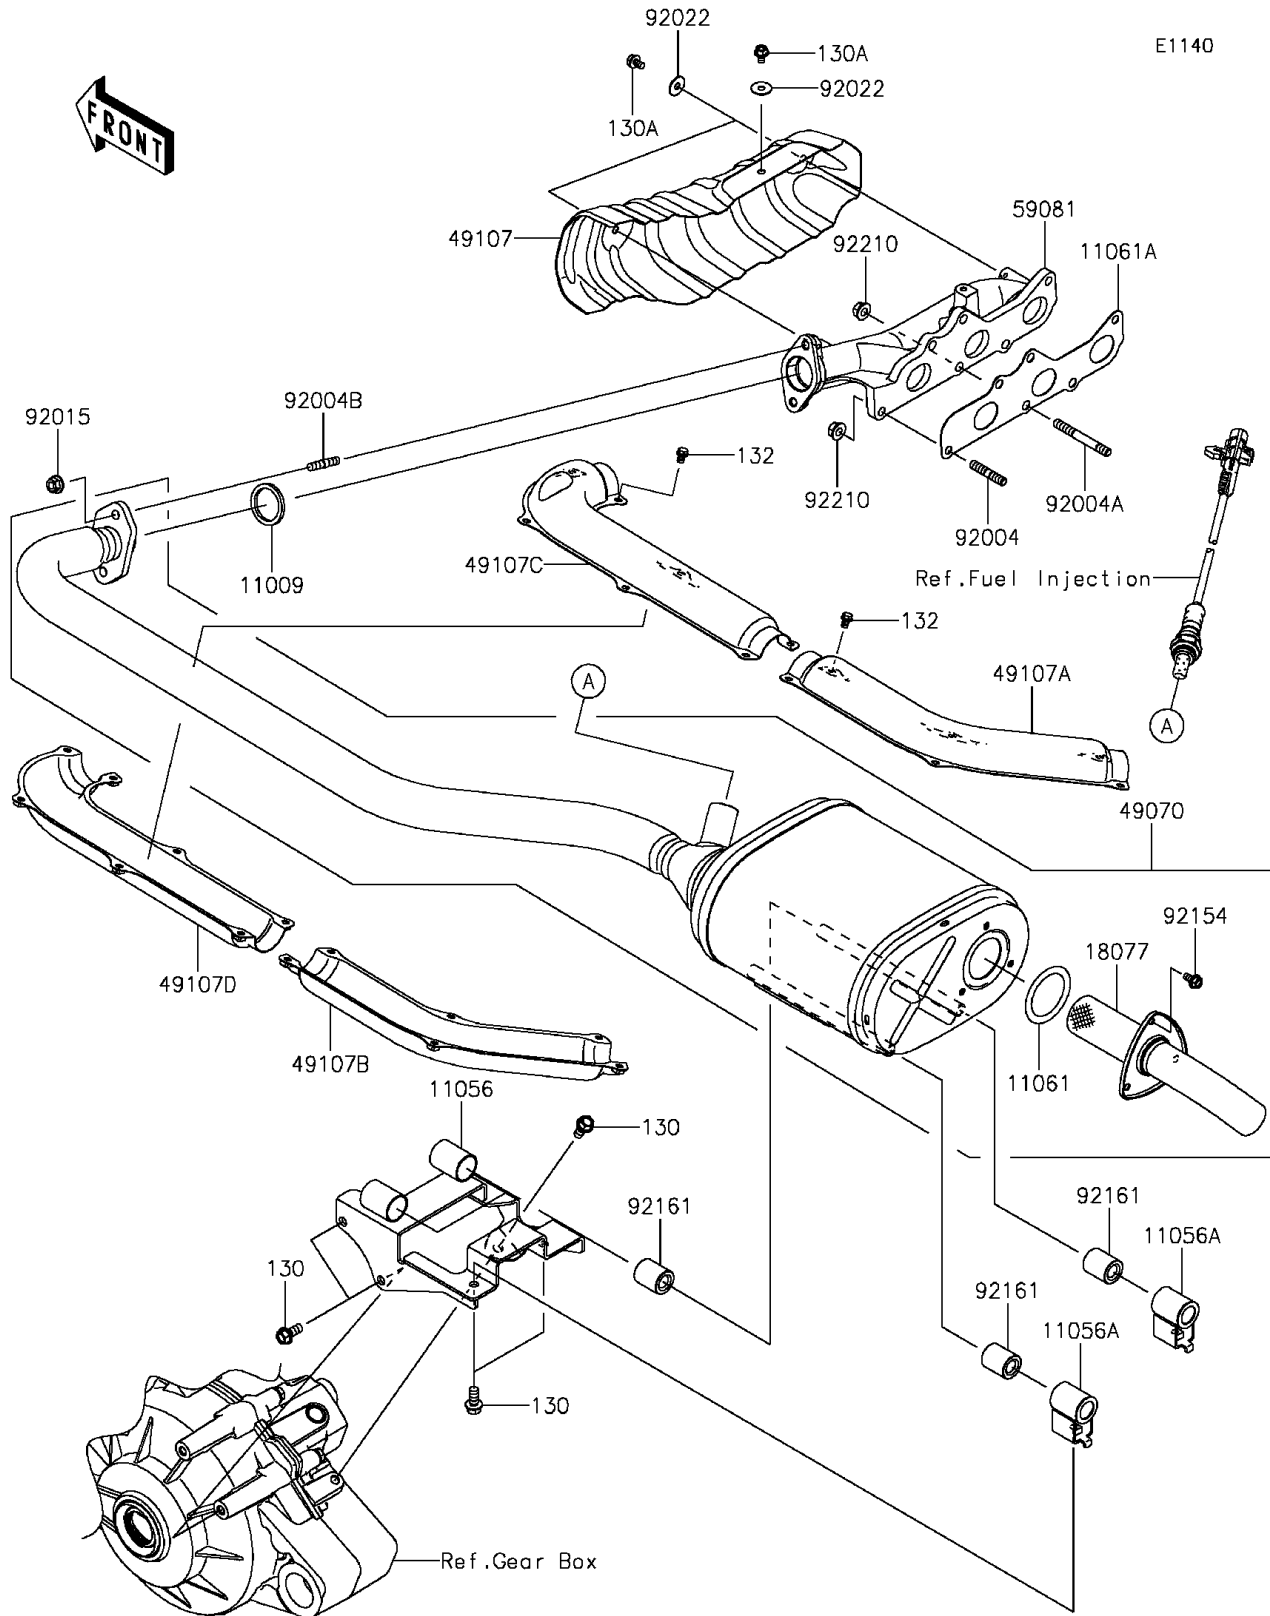

2016 MULE PRO-FX™ EPS Camo PARTS DIAGRAM

Muffler(s)

2016 MULE PRO-FX™ EPS Camo PARTS LIST

Muffler(s)

ITEM NAME	PART NUMBER	QUANTITY
GASKET,EXHAUST HOLDER (Ref # 11009)	11009-1894	1
BRACKET,MUFFLER MOUNT (Ref # 11056)	11056-4394	1
BRACKET (Ref # 11056A)	11056-4440	1
GASKET,EXHAUST PIPE (Ref # 11061)	11061-0013	1
GASKET (Ref # 11061A)	11061-0960	1
BOLT-FLANGED,8X18 (Ref # 130)	130BA0818	1
BOLT-FLANGED,6X10 (Ref # 130A)	130BD0610	1
BOLT-FLANGED-SMALL,6X8 (Ref # 132)	132BD0608	1
ARRESTER-SPARK (Ref # 18077)	18077-0041	1
MUFFLER-COMP (Ref # 49070)	49070-0814	1
COVER-EXHAUST PIPE (Ref # 49107)	49107-0767	1
COVER-EXHAUST PIPE,RR,UPP (Ref # 49107A)	49107-0771	1
COVER-EXHAUST PIPE,RR,LWR (Ref # 49107B)	49107-0772	1
COVER-EXHAUST PIPE,FR,UPP (Ref # 49107C)	49107-0773	1
COVER-EXHAUST PIPE,FR,LWR (Ref # 49107D)	49107-0774	1
MANIFOLD-EXHAUST (Ref # 59081)	59081-0235	1
STUD (Ref # 92004)	92004-0735	1
STUD (Ref # 92004A)	92004-0736	1
STUD,8X25 (Ref # 92004B)	92004-1214	1
NUT,8MM (Ref # 92015)	92015-1402	1
WASHER,PLAIN,6MM (Ref # 92022)	92022-165	1
BOLT,FLANGED,6X12 (Ref # 92154)	92154-0852	1
DAMPER (Ref # 92161)	92161-0961	1
NUT (Ref # 92210)	92210-0944	1