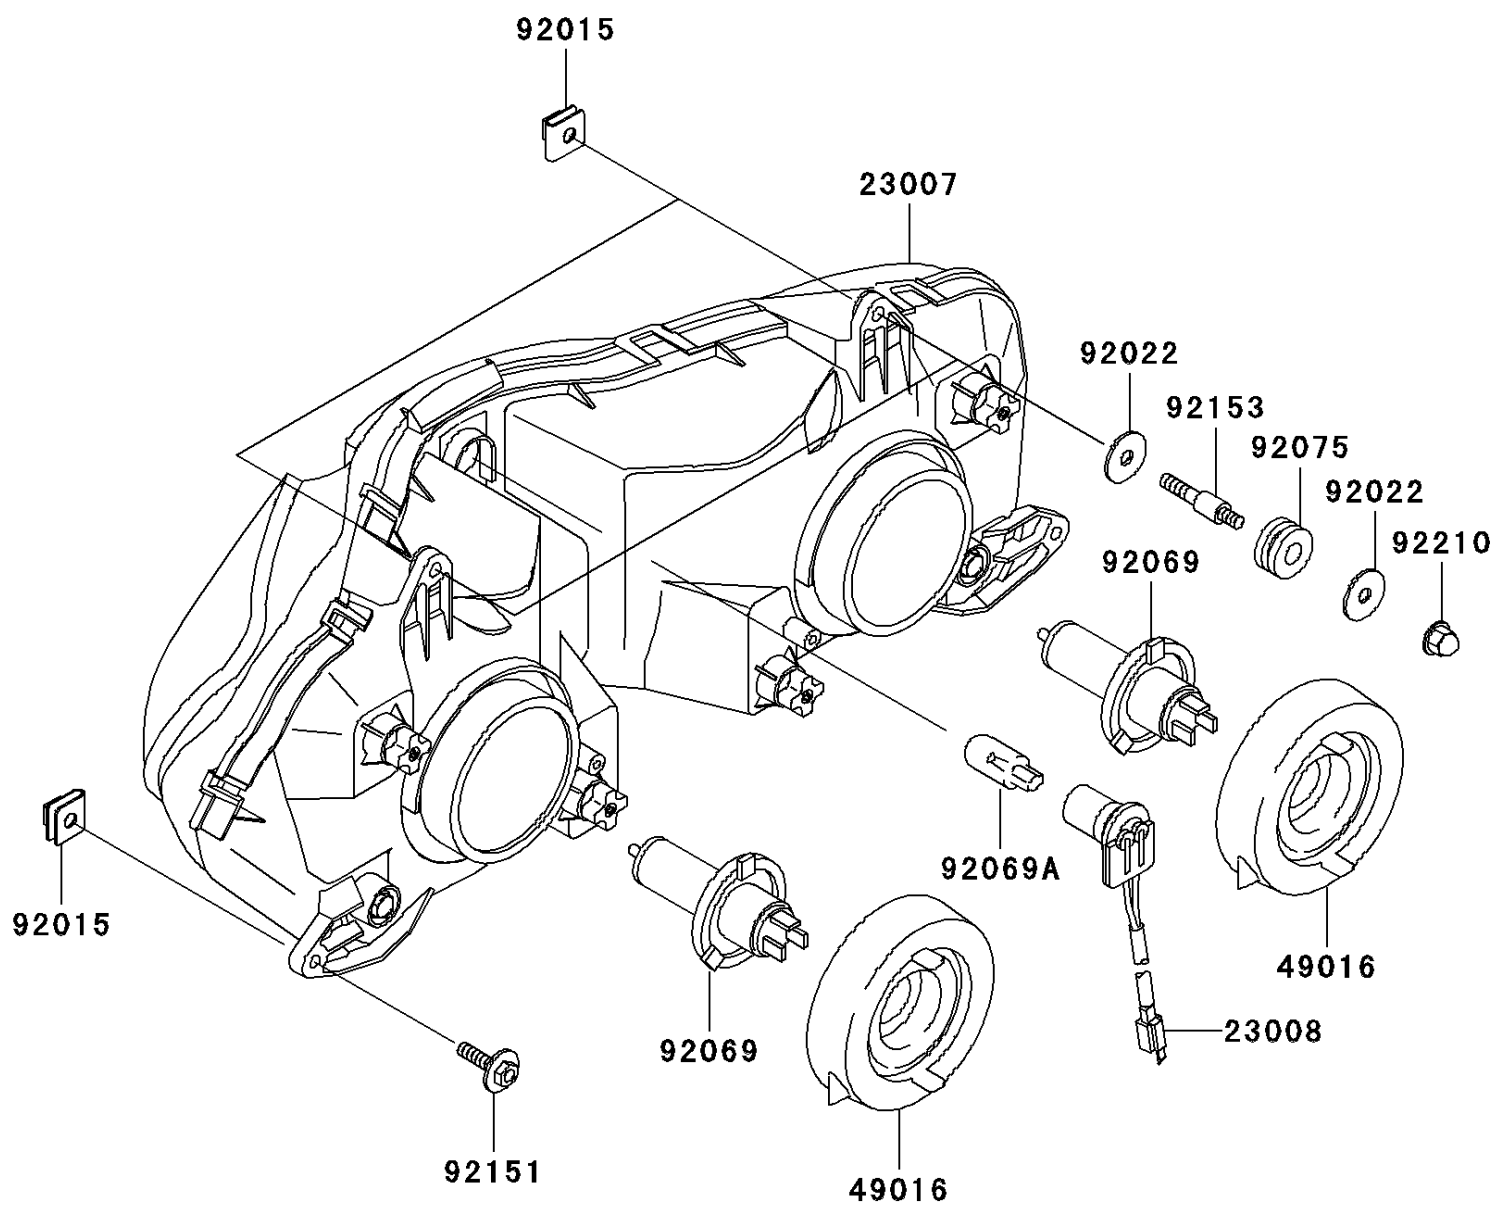

## 2006 ZZR®600 PARTS DIAGRAM

Headlight(s)

F2710

## 2006 ZZR®600 PARTS LIST

Headlight(s)

ITEM NAME	PART NUMBER	QUANTITY
LENS-COMP,HEAD LAMP (Ref # 23007)	23007-1378	1
SOCKET-ASSY,HEAD LAMP (Ref # 23008)	23008-1619	1
COVER-SEAL,HEAD LAMP (Ref # 49016)	49016-1193	1
NUT,6MM (Ref # 92015)	92015-1094	1
WASHER,7X24X1.6 (Ref # 92022)	92022-1160	1
BULB,12V 60/55W,H4 (Ref # 92069)	92069-1002	1
BULB,12V 5W (Ref # 92069A)	92069-1016	1
DAMPER (Ref # 92075)	92075-1690	1
BOLT,6X25 (Ref # 92151)	92151-1241	1
BOLT (Ref # 92153)	92153-1158	1
NUT,CAP,6MM (Ref # 92210)	92210-0003	1