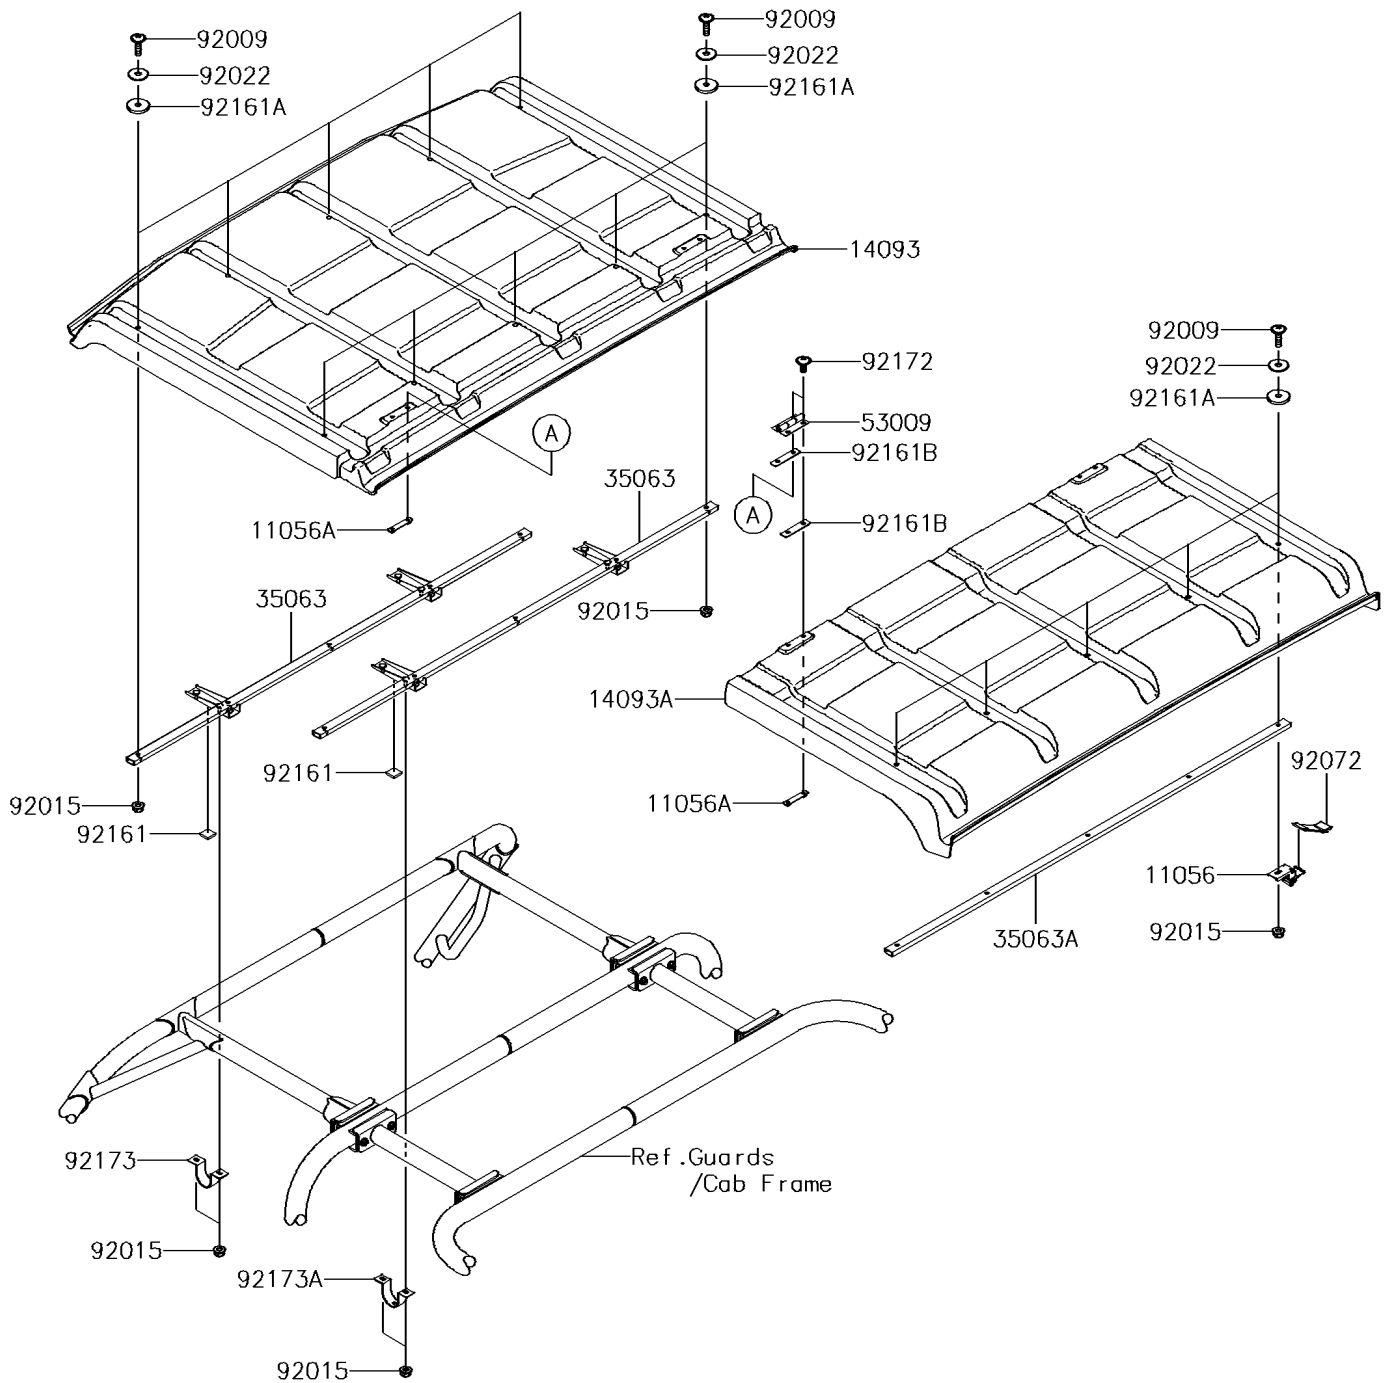

2016 MULE™ 4010 Trans 4x4® SE PARTS DIAGRAM

Sun Top

F2876

2016 MULE™ 4010 Trans 4x4® SE PARTS LIST

Sun Top

ITEM NAME	PART NUMBER	QUANTITY
BRACKET (Ref # 11056)	11056-3815	1
BRACKET (Ref # 11056A)	11056-3910	1
COVER,SUN TOP,4P,FR (Ref # 14093)	14093-0318	1
COVER,SUN TOP,4P,RR (Ref # 14093A)	14093-0319	1
STAY,SUN TOP,FR (Ref # 35063)	35063-1311	1
STAY,SUN TOP,RR (Ref # 35063A)	35063-1312	1
HINGE (Ref # 53009)	53009-0034	1
SCREW,6X22,BLACK (Ref # 92009)	92009-1256	1
NUT,LOCK,FLANGED,6MM (Ref # 92015)	92015-1603	1
WASHER,6.5X22X1.6 (Ref # 92022)	92022-237	1
BAND,TOOL (Ref # 92072)	92072-1176	1
DAMPER,25.4X25.4X6.3 (Ref # 92161)	92161-1405	1
DAMPER,6X25X3.15 (Ref # 92161A)	92161-1633	1
DAMPER (Ref # 92161B)	92161-1650	1
SCREW,6X14 (Ref # 92172)	92172-0004	1
CLAMP,R22 (Ref # 92173)	92173-0884	1
CLAMP,R24 (Ref # 92173A)	92173-1472	1