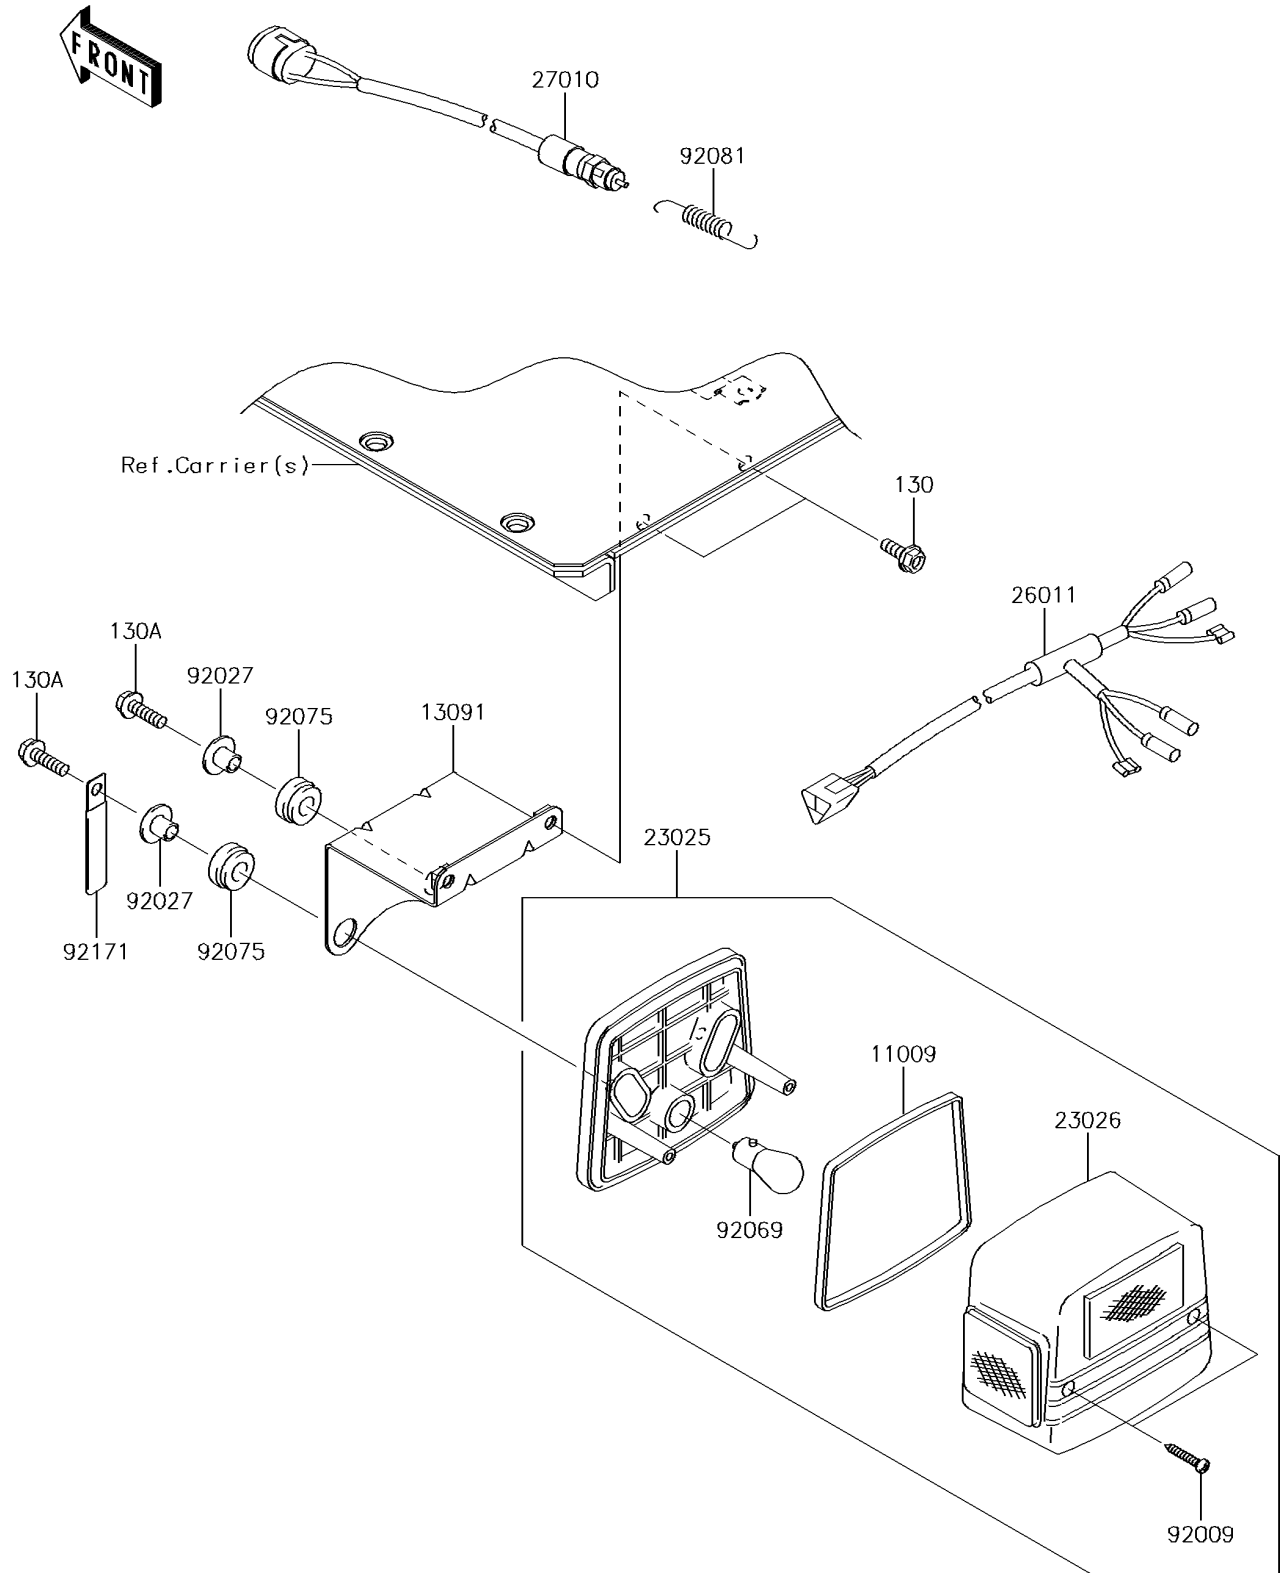

## 2016 MULE™ 4010 Trans 4x4® SE PARTS DIAGRAM

Taillight(s)

F2720

## 2016 MULE™ 4010 Trans 4x4® SE PARTS LIST

Taillight(s)

ITEM NAME	PART NUMBER	QUANTITY
GASKET,TAIL LAMP (Ref # 11009)	11009-1215	1
BOLT-FLANGED,6X16 (Ref # 130)	130BA0616	1
HOLDER,TAIL LAMP (Ref # 13091)	13091-1743	1
BOLT-FLANGED,6X20 (Ref # 130A)	130BA0620	1
LAMP-TAIL (Ref # 23025)	23025-1042	1
LENS,TAIL LAMP (Ref # 23026)	23026-1019	1
WIRE-LEAD (Ref # 26011)	26011-1756	1
SWITCH,BRAKE LAMP (Ref # 27010)	27010-1301	1
SCREW,TAPPING,4X25 (Ref # 92009)	92009-1069	1
COLLAR,L=11.1 (Ref # 92027)	92027-194	1
BULB,12V 21/5W (Ref # 92069)	92069-1011	1
DAMPER (Ref # 92075)	92075-277	1
SPRING,HOOK RETURN (Ref # 92081)	92081-1466	1
CLAMP,L=60 (Ref # 92171)	92171-0652	1