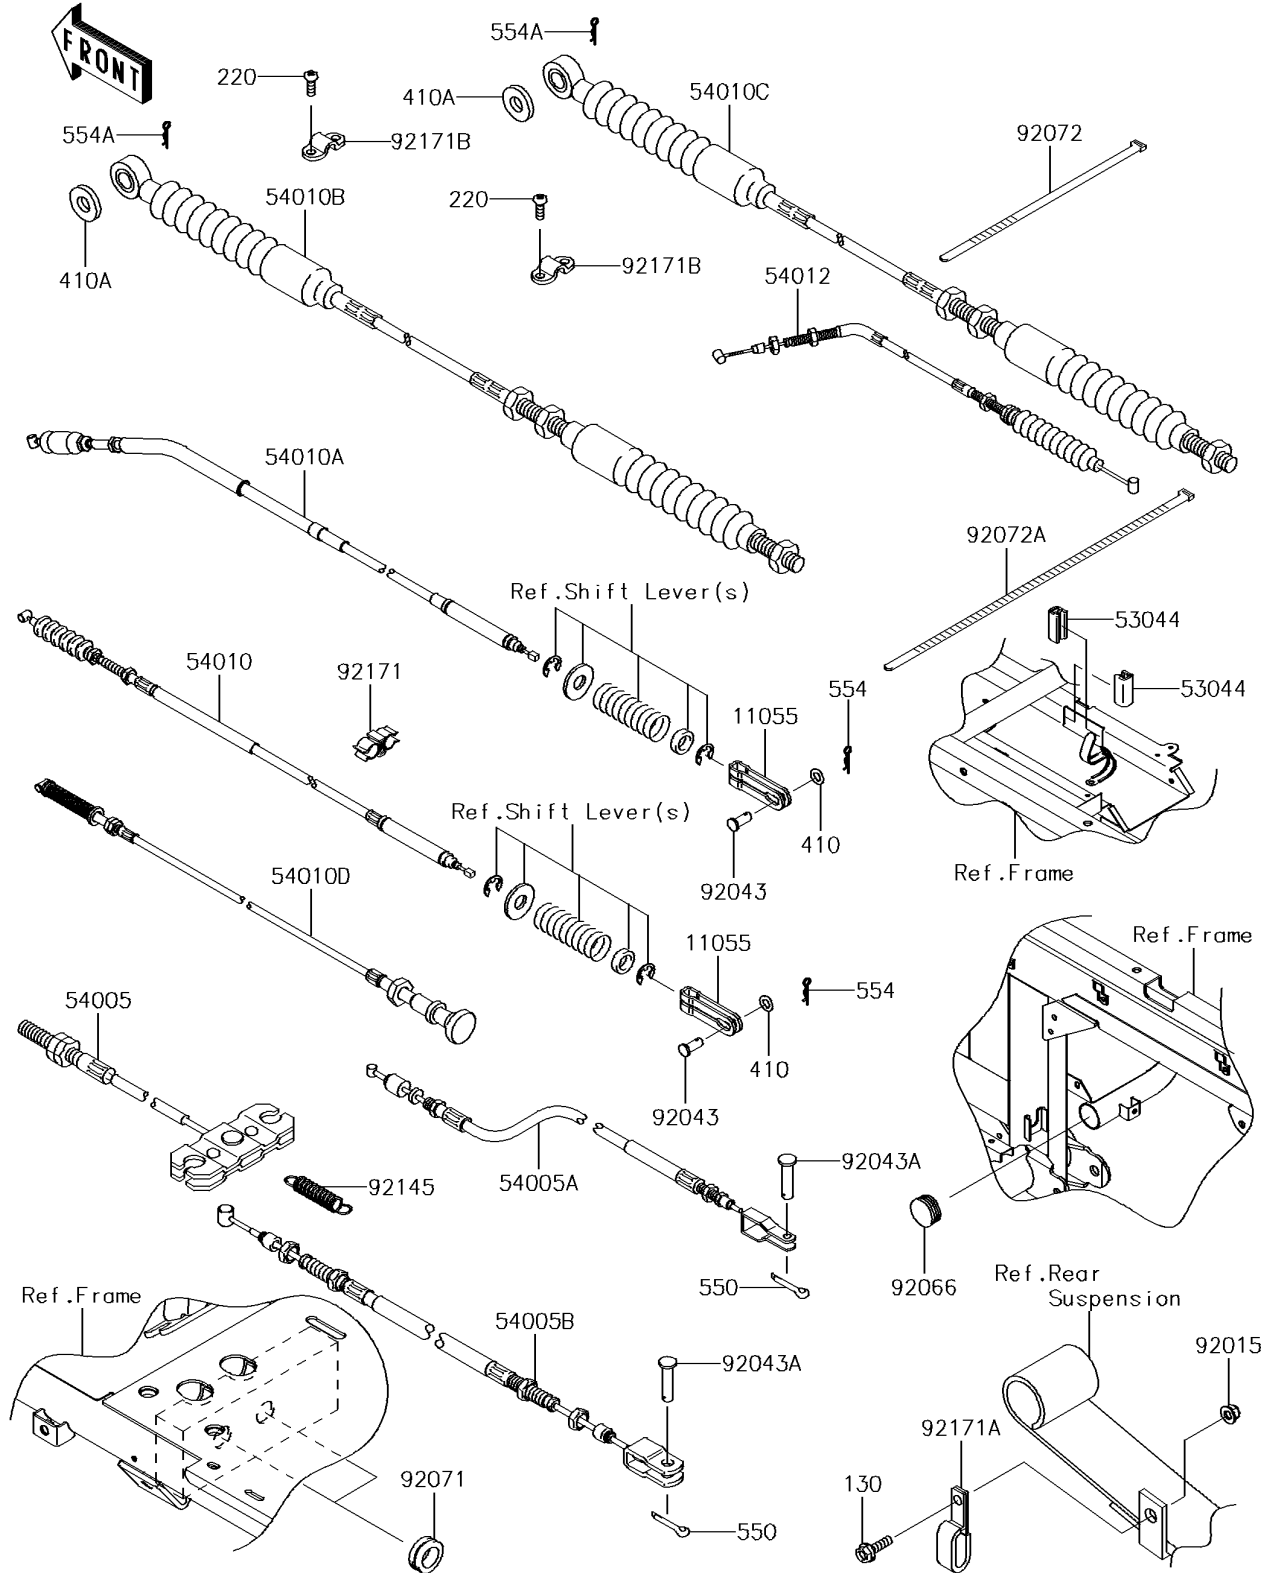

2016 MULE™ 4010 Trans 4x4® SE PARTS DIAGRAM

Cables

F2540

2016 MULE™ 4010 Trans 4x4® SE PARTS LIST

Cables

ITEM NAME	PART NUMBER	QUANTITY
BRACKET,DIFF LOCK (Ref # 11055)	11055-7505	1
BOLT-FLANGED,6X20 (Ref # 130)	130AA0620	1
SCREW-PAN-CROS,5X14 (Ref # 220)	220AA0514	1
WASHER-PLAIN-SMALL (Ref # 410)	410AA0600	1
WASHER-PLAIN-SMALL,8MM (Ref # 410A)	410AA0800	1
TRIM,L=22 (Ref # 53044)	53044-7503	1
CABLE-BRAKE,PARKING,FR (Ref # 54005)	54005-1198	1
CABLE-BRAKE,PARKING,RR,RH (Ref # 54005A)	54005-7502	1
CABLE-BRAKE,PARKING,RR,LH (Ref # 54005B)	54005-7503	1
CABLE,2-4WD (Ref # 54010)	54010-0045	1
CABLE,DIFF LOCK (Ref # 54010A)	54010-0111	1
CABLE,SHIFT CONTROL (Ref # 54010B)	54010-0132	1
CABLE,HI/LOW (Ref # 54010C)	54010-0133	1
CABLE,HOOD (Ref # 54010D)	54010-0600	1
CABLE-THROTTLE (Ref # 54012)	54012-7505	1
PIN-COTTER,2.0X22 (Ref # 550)	550AA2022	1
PIN-SNAP,1.2X21.2 (Ref # 554)	554DA0600	1
PIN-SNAP (Ref # 554A)	554DA0800	1
NUT,LOCK,FLANGED,6MM (Ref # 92015)	92015-1675	1
PIN,6X11 (Ref # 92043)	92043-092	1
PIN (Ref # 92043A)	92043-1039	1
PLUG (Ref # 92066)	92066-7503	1
GROMMET (Ref # 92071)	92071-1027	1
BAND,L=188 (Ref # 92072)	92072-1239	1
BAND,L=368.3 (Ref # 92072A)	92072-3872	1
SPRING (Ref # 92145)	92145-7506	1
CLAMP (Ref # 92171)	92171-0129	1
CLAMP,CABLE (Ref # 92171A)	92171-0176	1
CLAMP (Ref # 92171B)	92171-1203	1