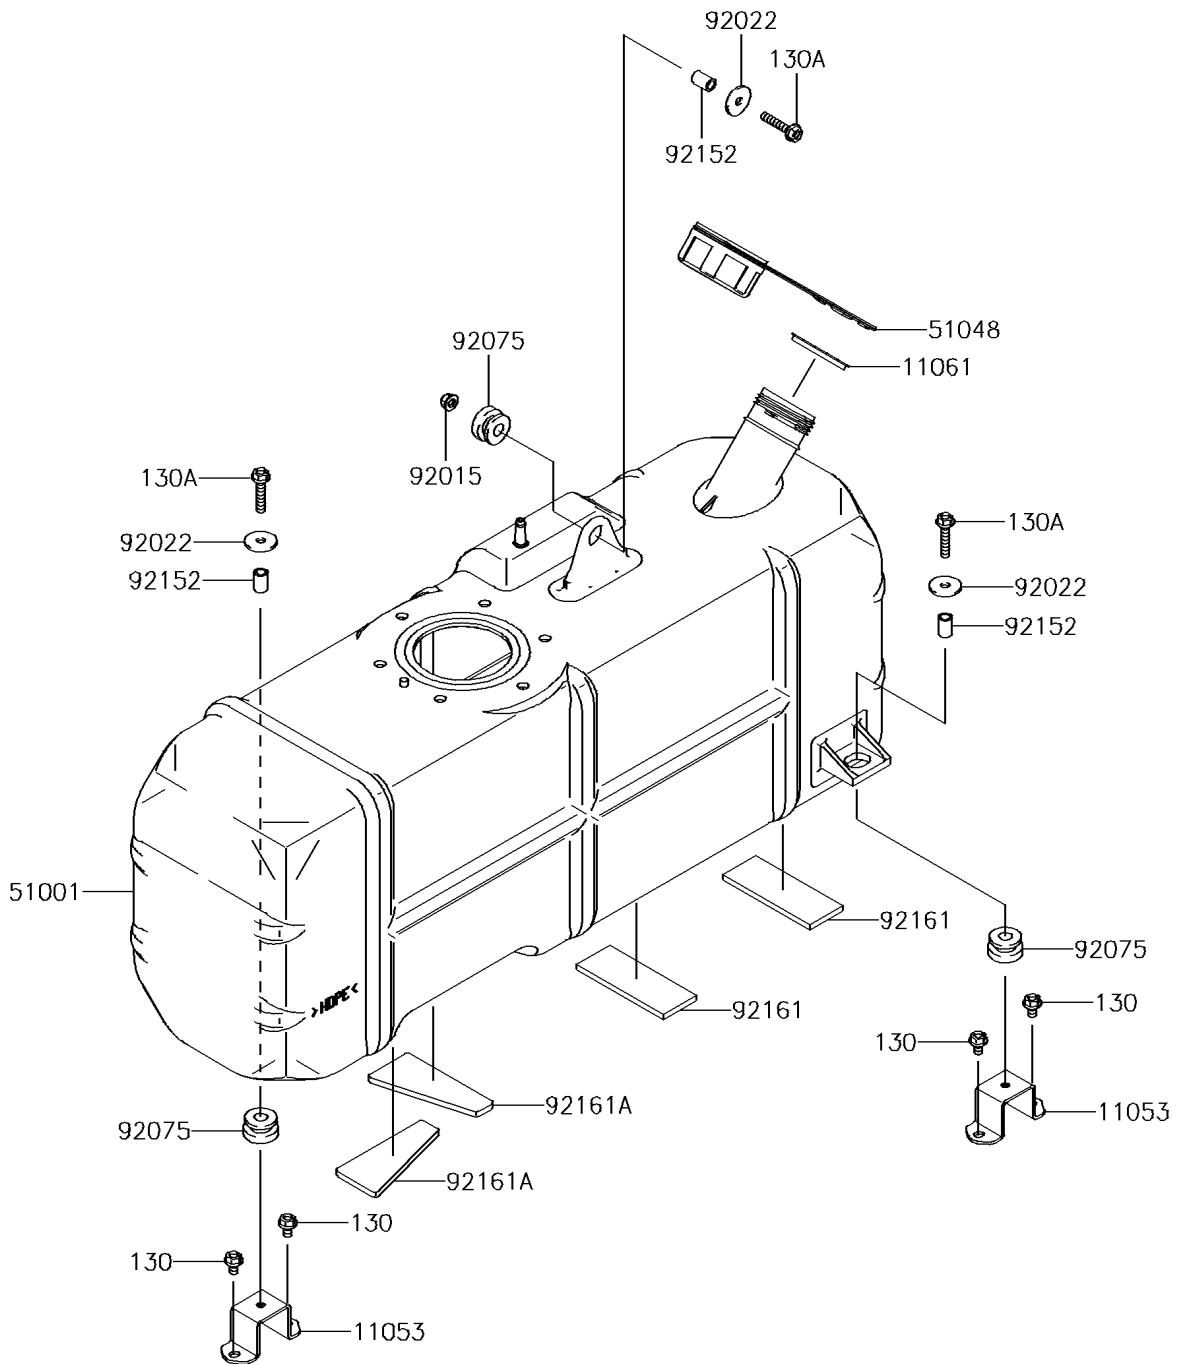

2016 MULE™ 4010 Trans 4x4® SE PARTS DIAGRAM

Fuel Tank

F2410

2016 MULE™ 4010 Trans 4x4® SE PARTS LIST

Fuel Tank

ITEM NAME	PART NUMBER	QUANTITY
BRACKET (Ref # 11053)	11053-7512	1
GASKET,FUEL TANK CAP (Ref # 11061)	11061-0395	1
BOLT-FLANGED,6X10 (Ref # 130)	130BA0610	1
BOLT-FLANGED,6X30 (Ref # 130A)	130BA0630	1
TANK-COMP-FUEL (Ref # 51001)	51001-0763	1
CAP-ASSY-TANK,FUEL (Ref # 51048)	51048-0026	1
NUT,LOCK,FLANGED,6MM (Ref # 92015)	92015-1675	1
WASHER,6.5X24X2 (Ref # 92022)	92022-1690	1
DAMPER (Ref # 92075)	92075-1787	1
COLLAR,7.02X10.32X15.3 (Ref # 92152)	92152-7511	1
DAMPER,92X35X4.76 (Ref # 92161)	92161-0813	1
DAMPER,92X19X4.76 (Ref # 92161A)	92161-0814	1