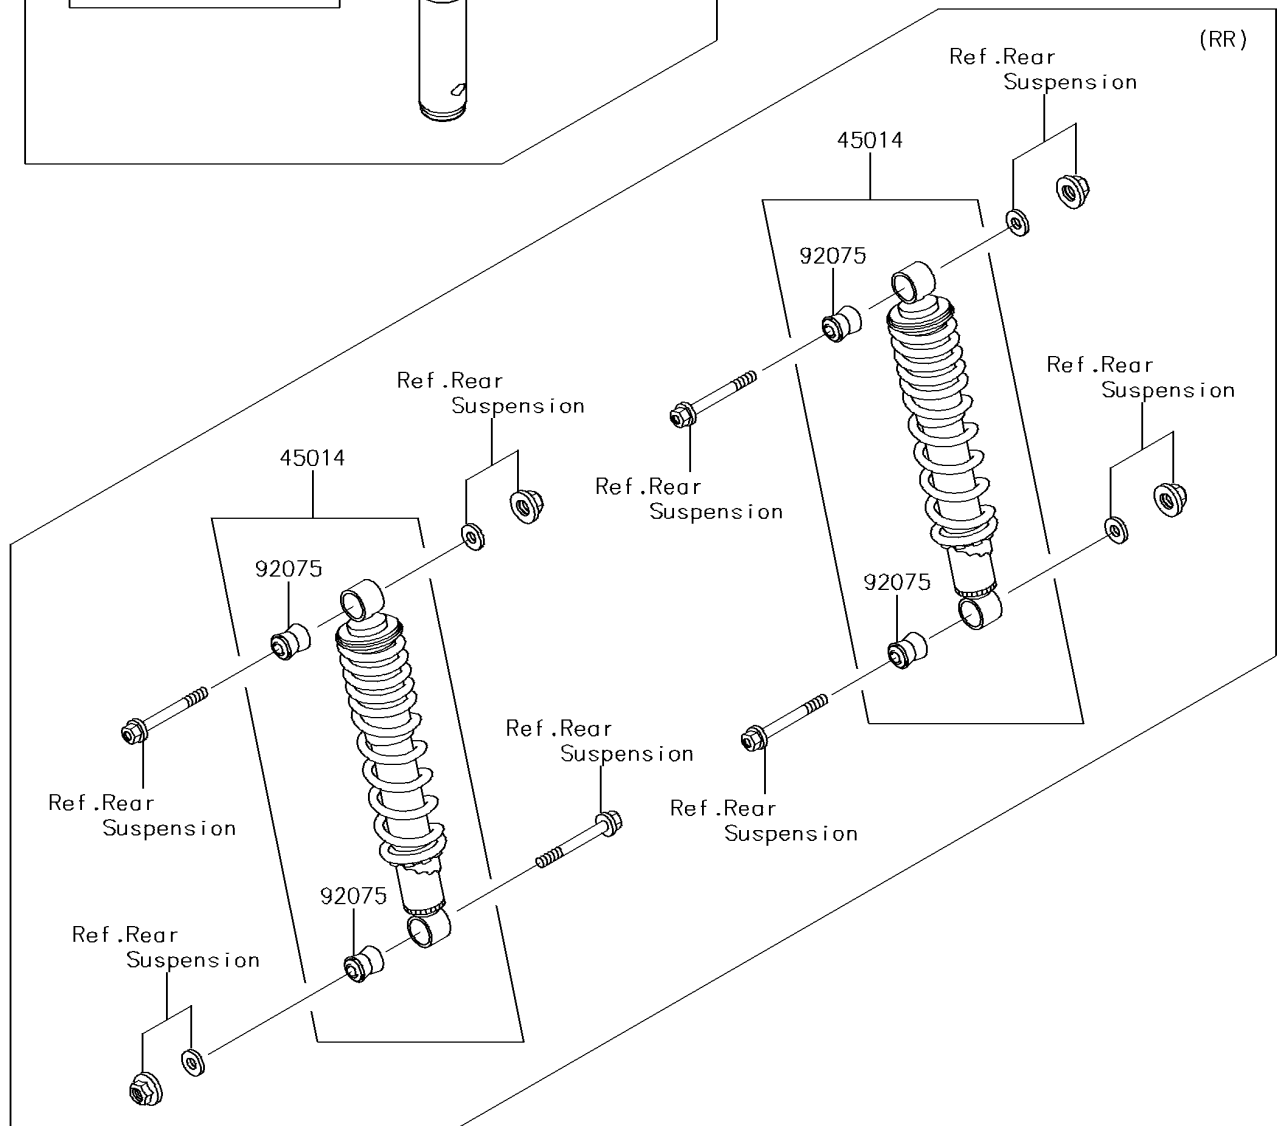

2016 MULE™ 4010 Trans 4x4® SE PARTS DIAGRAM

Shock Absorber(s)

F2280

2016 MULE™ 4010 Trans 4x4® SE PARTS LIST

Shock Absorber(s)

ITEM NAME	PART NUMBER	QUANTITY
SHOCKABSORBER,RR (Ref # 45014)	45014-0259	1
STRUT (Ref # 45023)	45023-0005	1
DAMPER,SHOCKABSORBER (Ref # 92075)	92075-1784	1
SPRING,STRUT,K=30.7N/MM (Ref # 92144)	92144-1919	1