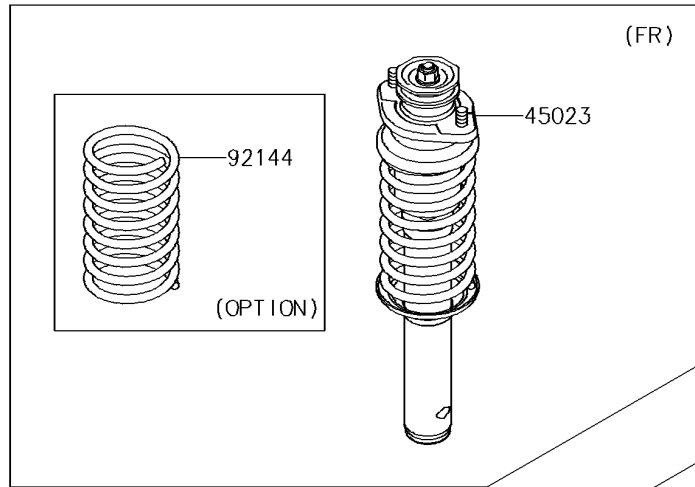

2016 MULE™ 4010 Trans 4x4® SE PARTS DIAGRAM

Shock Absorber(s)

F2280

2016 MULE™ 4010 Trans 4x4® SE PARTS LIST

Shock Absorber(s)

ITEM NAME	PART NUMBER	QUANTITY
SHOCKABSORBER,RR (Ref # 45014)	45014-0259	1
STRUT (Ref # 45023)	45023-0005	1
DAMPER,SHOCKABSORBER (Ref # 92075)	92075-1784	1
SPRING,STRUT,K=30.7N/MM (Ref # 92144)	92144-1919	1