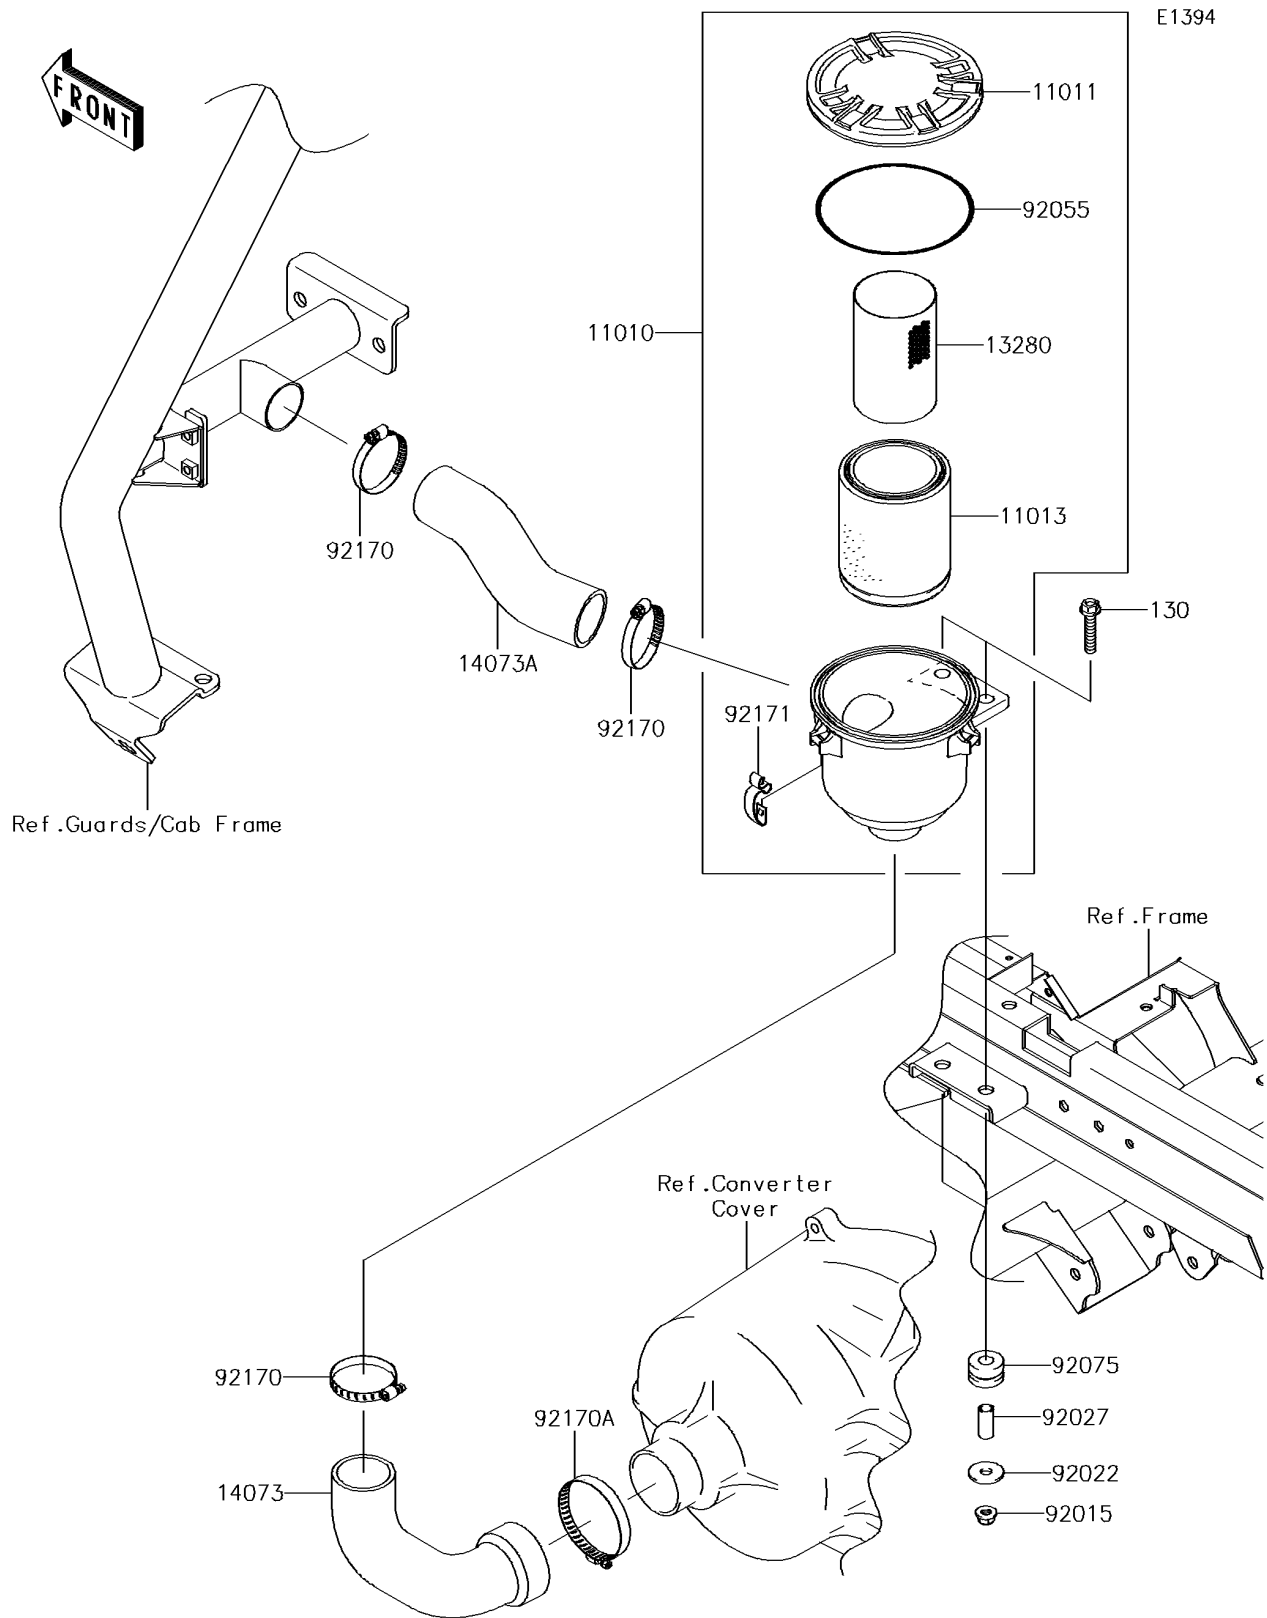

## 2016 MULE™ 4010 Trans 4x4® SE PARTS DIAGRAM

Air Cleaner-Belt Converter

## 2016 MULE™ 4010 Trans 4x4® SE PARTS LIST

Air Cleaner-Belt Converter

ITEM NAME	PART NUMBER	QUANTITY
FILTER-ASSY-AIR (Ref # 11010)	11010-0172	1
CASE-AIR FILTER,CAP (Ref # 11011)	11011-0135	1
ELEMENT-AIR FILTER (Ref # 11013)	11013-0037	1
BOLT-FLANGED,8X40 (Ref # 130)	130BA0840	1
HOLDER (Ref # 13280)	13280-0312	1
DUCT,AIR FILTER-CVT (Ref # 14073)	14073-0198	1
DUCT,BAR-AIR FILTER (Ref # 14073A)	14073-0237	1
NUT,8MM (Ref # 92015)	92015-1432	1
WASHER,9X28X2.3 (Ref # 92022)	92022-1632	1
COLLAR (Ref # 92027)	92027-4012	1
RING-O,122X4 (Ref # 92055)	92055-0167	1
DAMPER (Ref # 92075)	92075-1736	1
CLAMP (Ref # 92170)	92170-1674	1
CLAMP (Ref # 92170A)	92170-1764	1
CLAMP (Ref # 92171)	92171-0225	1